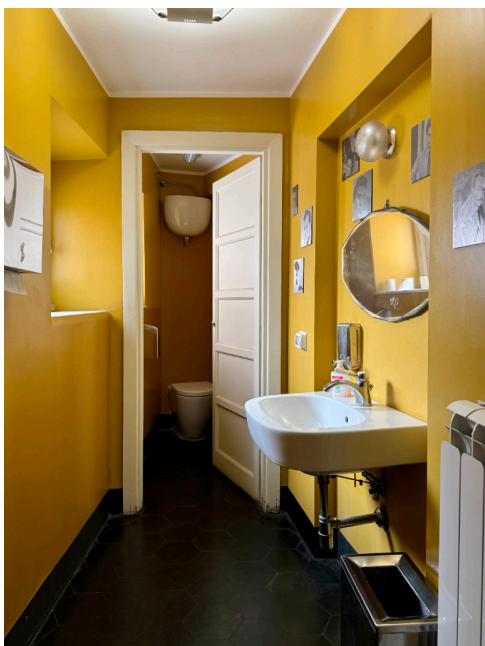

## Location 3620

TEATRO  
ANNI 50/70  
ROMA (RM) TERMINI - VENETO

Teatro con platea e gallerie, foyer e spazi bar

Si può consultare la scheda online di questa location all'indirizzo <http://www.inlocation.it/location/3620>