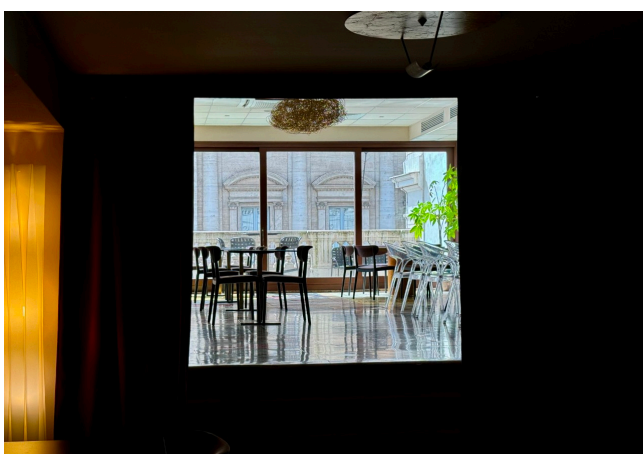

## Location 3620

TEATRO  
ANNI 50/70  
ROMA (RM) TERMINI - VENETO

Teatro con platea e gallerie, foyer e spazi bar

Si può consultare la scheda online di questa location all'indirizzo <http://www.inlocation.it/location/3620>