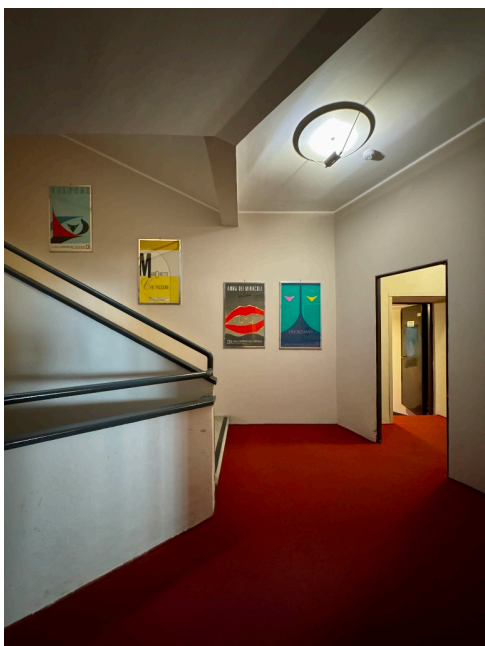

## Location 3620

TEATRO  
ANNI 50/70  
ROMA (RM) TERMINI - VENETO

Teatro con platea e gallerie, foyer e spazi bar

Si può consultare la scheda online di questa location all'indirizzo <http://www.inlocation.it/location/3620>