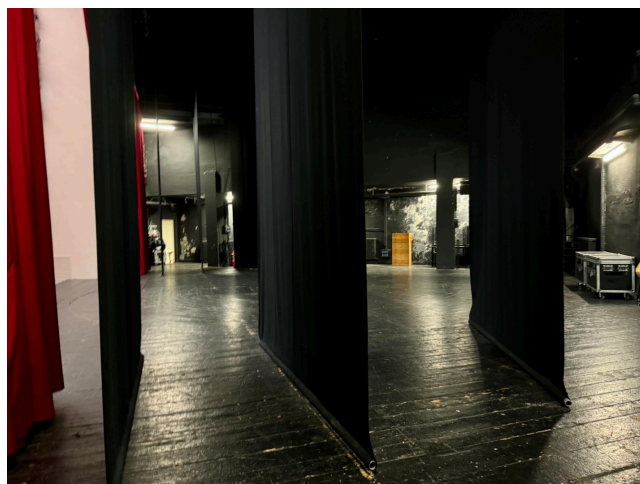

## Location 3620

TEATRO  
ANNI 50/70  
ROMA (RM) TERMINI - VENETO

Teatro con platea e gallerie, foyer e spazi bar

Si può consultare la scheda online di questa location all'indirizzo <http://www.inlocation.it/location/3620>