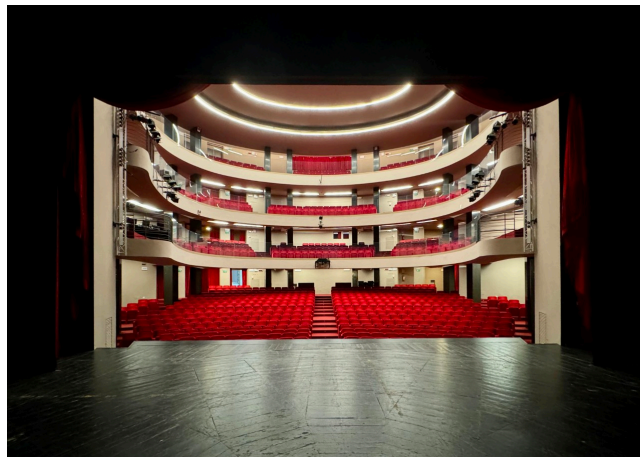

## Location 3620

TEATRO  
ANNI 50/70  
ROMA (RM) TERMINI - VENETO

Teatro con platea e gallerie, foyer e spazi bar

Si può consultare la scheda online di questa location all'indirizzo <http://www.inlocation.it/location/3620>