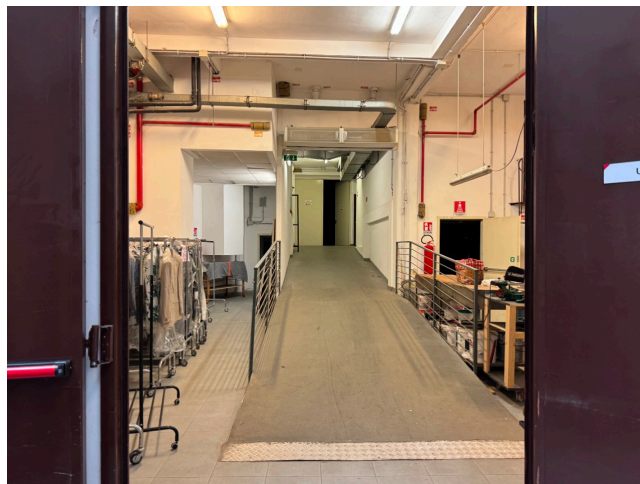

## Location 3620

TEATRO  
ANNI 50/70  
ROMA (RM) TERMINI - VENETO

Teatro con platea e gallerie, foyer e spazi bar

Si può consultare la scheda online di questa location all'indirizzo <http://www.inlocation.it/location/3620>