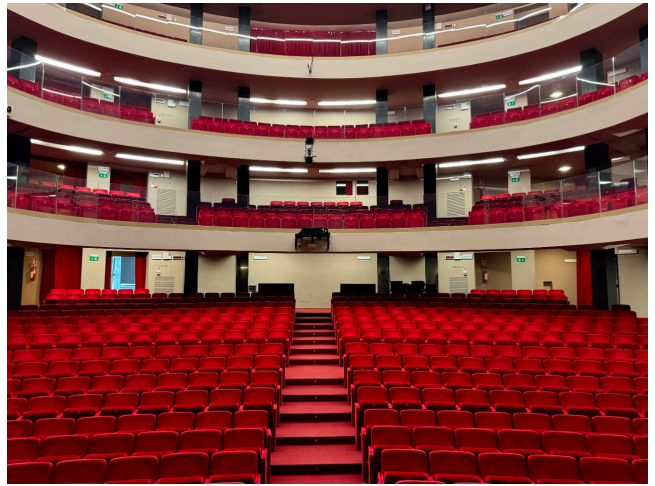

## Location 3620

TEATRO  
ANNI 50/70  
ROMA (RM) TERMINI - VENETO

Teatro con platea e gallerie, foyer e spazi bar

Si può consultare la scheda online di questa location all'indirizzo <http://www.inlocation.it/location/3620>