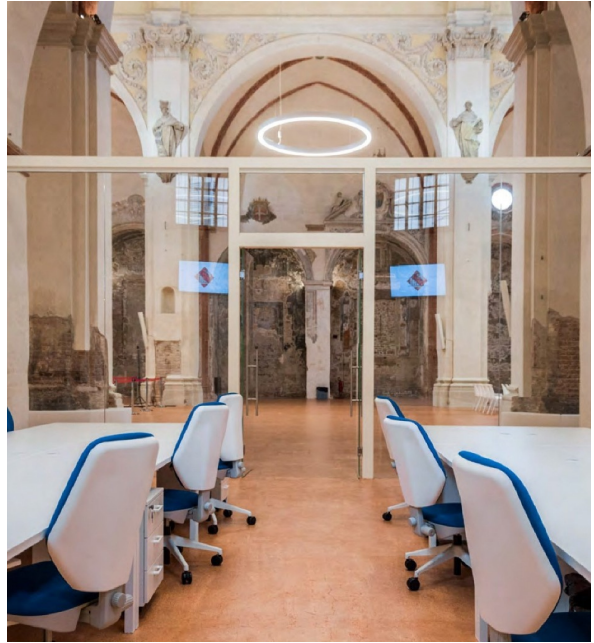

Location 3619

CHIESA
ANTICA
(PC)

Affascinante spazio polivalente con 450 pax di capienza,
ideale per qualsiasi evento o shooting foto.

Si può consultare la scheda online di questa location all'indirizzo <http://www.inlocation.it/location/3619>