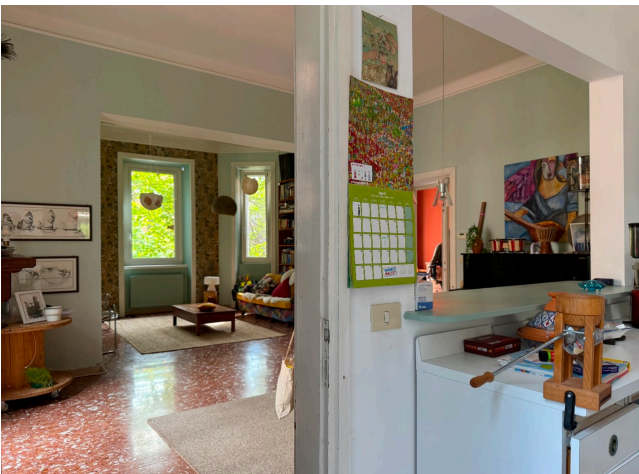

Location 3618

APPARTAMENTO
BOHEMIEN
ROMA (RM) ROMA OVEST

Appartamento al piano rialzato di un villino indipendente. Ingressi con giardino e doppi accessi su strada. Dispone di salone doppio, cucina a vista anni 70, due stanze e due bagni. Adiacente altra location cod: 1395