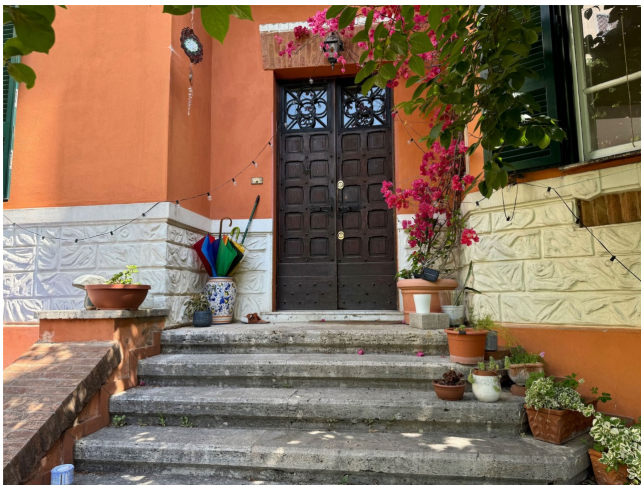

Location 3618

APPARTAMENTO
BOHEMIEN
ROMA (RM) ROMA OVEST

Appartamento al piano rialzato di un villino indipendente. Ingressi con giardino e doppi accessi su strada. Dispone di salone doppio, cucina a vista anni 70, due stanze e due bagni. Adiacente altra location cod: 1395