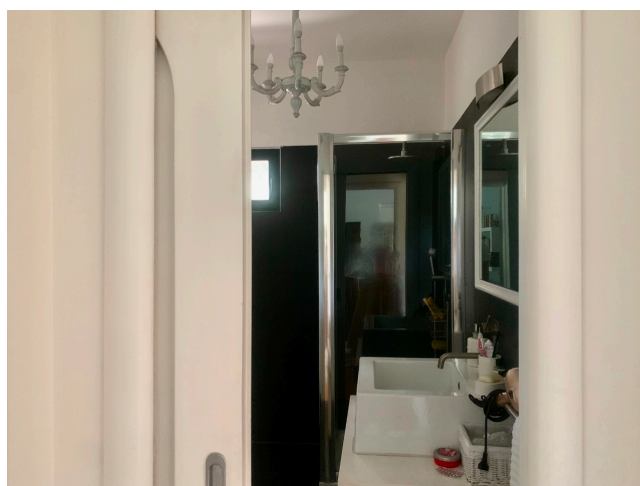

## Location 3617

VILLA  
CONTEMPORANEA  
ROMA (RM) TUSCOLANO - APPIO - CINECITTÀ

Villa all'appia antica in stile contemporaneo con salone dai muri grigi, due stanze da letto cucina e giardino attrezzato. Parcheggio.