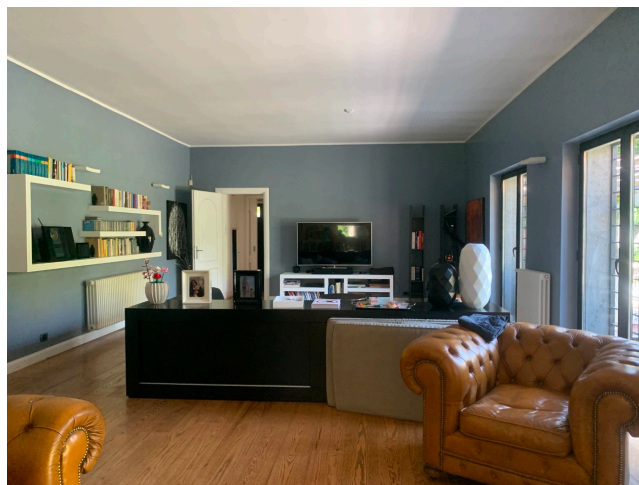

## Location 3617

VILLA  
CONTEMPORANEA  
ROMA (RM) TUSCOLANO - APPIO - CINECITTÀ

Villa all'appia antica in stile contemporaneo con salone dai muri grigi, due stanze da letto cucina e giardino attrezzato. Parcheggio.