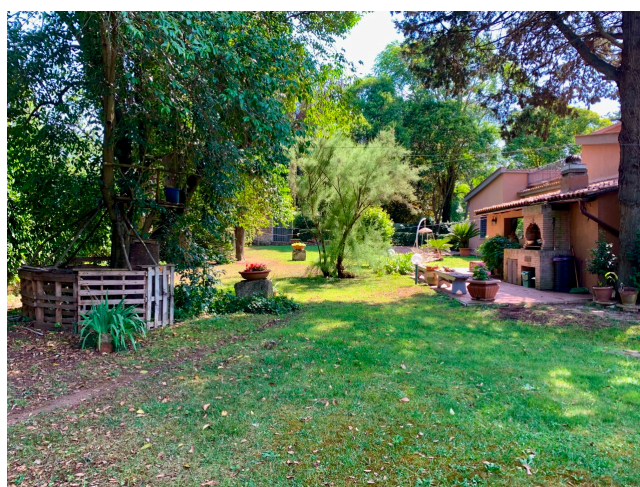

## Location 3617

VILLA  
CONTEMPORANEA  
ROMA (RM) TUSCOLANO - APPIO - CINECITTÀ

Villa all'appia antica in stile contemporaneo con salone dai muri grigi, due stanze da letto cucina e giardino attrezzato. Parcheggio.