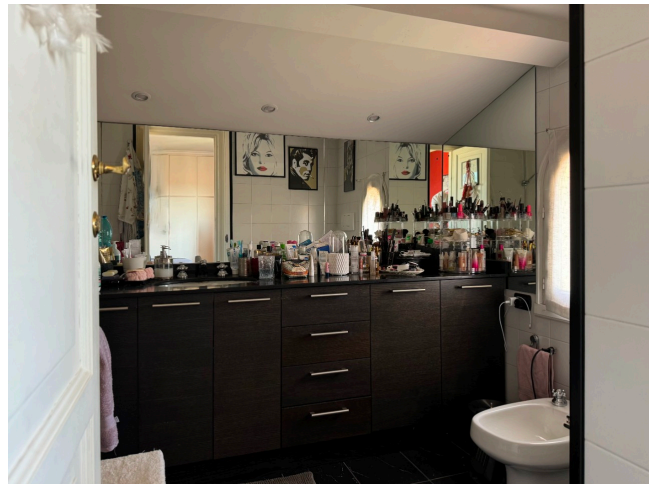

Location 3615

ATTICO
CONTEMPORANEO
ROMA (RM) PARIOLI - PINCIANO - FLAMINIO

Attico e super attico mansardato con terrazzi in elegante palazzo del 1920.

Si può consultare la scheda online di questa location all'indirizzo <http://www.inlocation.it/location/3615>