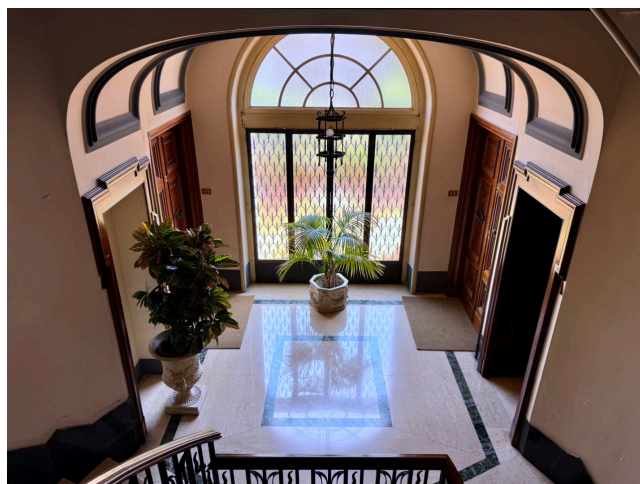

Location 3615

ATTICO
CONTEMPORANEO
ROMA (RM) PARIOLI - PINCIANO - FLAMINIO

Attico e super attico mansardato con terrazzi in elegante palazzo del 1920.

Si può consultare la scheda online di questa location all'indirizzo <http://www.inlocation.it/location/3615>