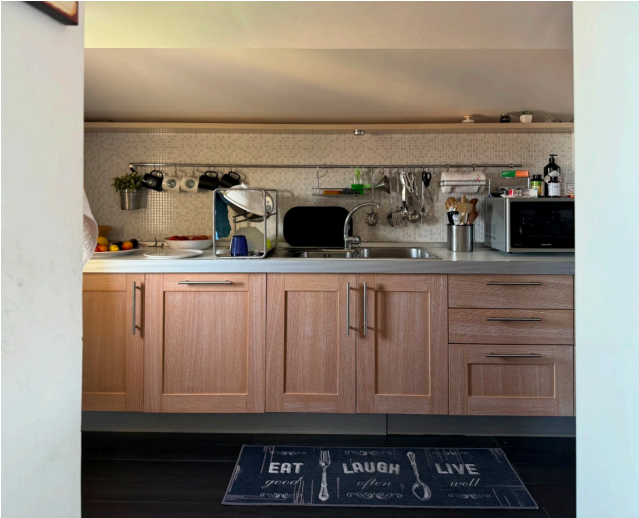

Location 3615

ATTICO
CONTEMPORANEO
ROMA (RM) PARIOLI - PINCIANO - FLAMINIO

Attico e super attico mansardato con terrazzi in elegante palazzo del 1920.

Si può consultare la scheda online di questa location all'indirizzo <http://www.inlocation.it/location/3615>