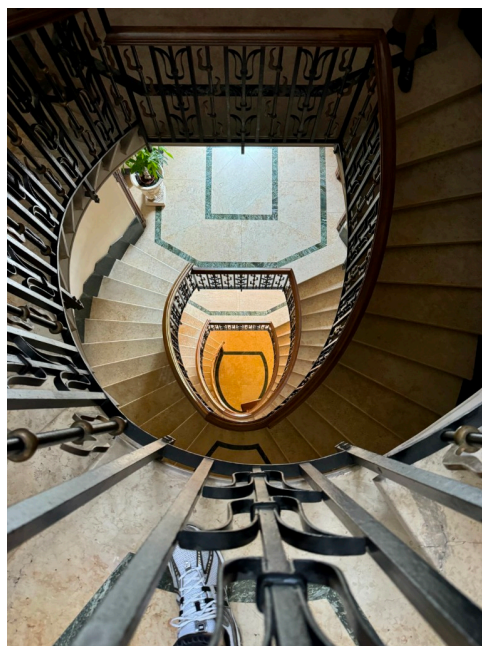

Location 3615

ATTICO
CONTEMPORANEO
ROMA (RM) PARIOLI - PINCIANO - FLAMINIO

Attico e super attico mansardato con terrazzi in elegante palazzo del 1920.

Si può consultare la scheda online di questa location all'indirizzo <http://www.inlocation.it/location/3615>