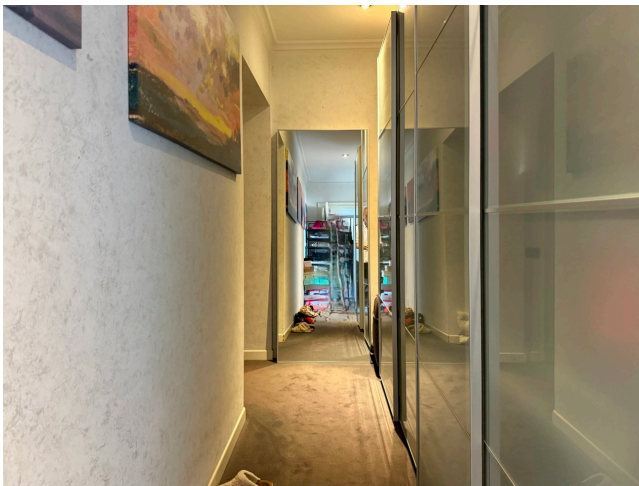

Location 3615

ATTICO
CONTEMPORANEO
ROMA (RM) PARIOLI - PINCIANO - FLAMINIO

Attico e super attico mansardato con terrazzi in elegante palazzo del 1920.

Si può consultare la scheda online di questa location all'indirizzo <http://www.inlocation.it/location/3615>