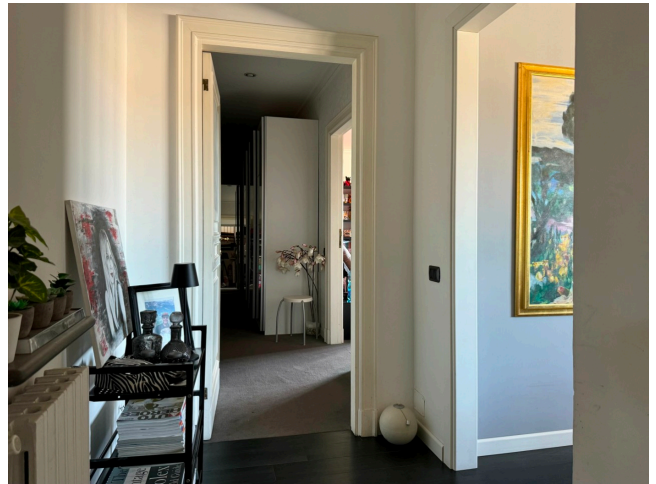

Location 3615

ATTICO
CONTEMPORANEO
ROMA (RM) PARIOLI - PINCIANO - FLAMINIO

Attico e super attico mansardato con terrazzi in elegante palazzo del 1920.

Si può consultare la scheda online di questa location all'indirizzo <http://www.inlocation.it/location/3615>