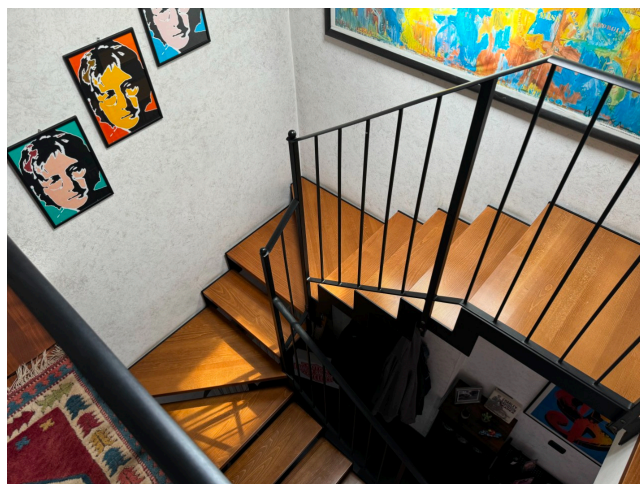

Location 3615

ATTICO
CONTEMPORANEO
ROMA (RM) PARIOLI - PINCIANO - FLAMINIO

Attico e super attico mansardato con terrazzi in elegante palazzo del 1920.

Si può consultare la scheda online di questa location all'indirizzo <http://www.inlocation.it/location/3615>