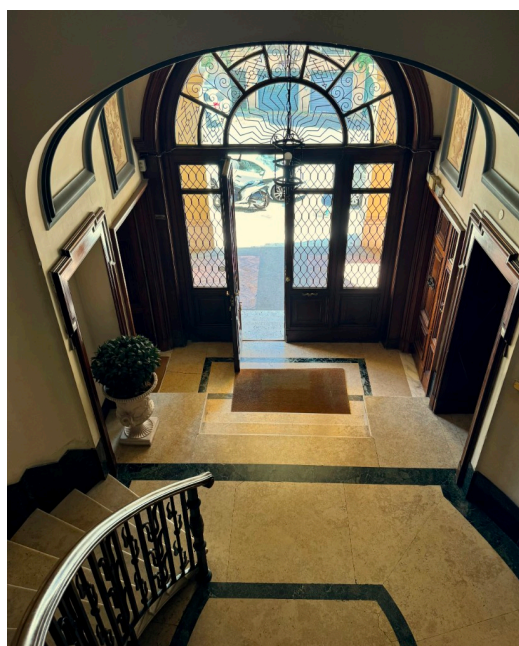

Location 3615

ATTICO
CONTEMPORANEO
ROMA (RM) PARIOLI - PINCIANO - FLAMINIO

Attico e super attico mansardato con terrazzi in elegante palazzo del 1920.

Si può consultare la scheda online di questa location all'indirizzo <http://www.inlocation.it/location/3615>