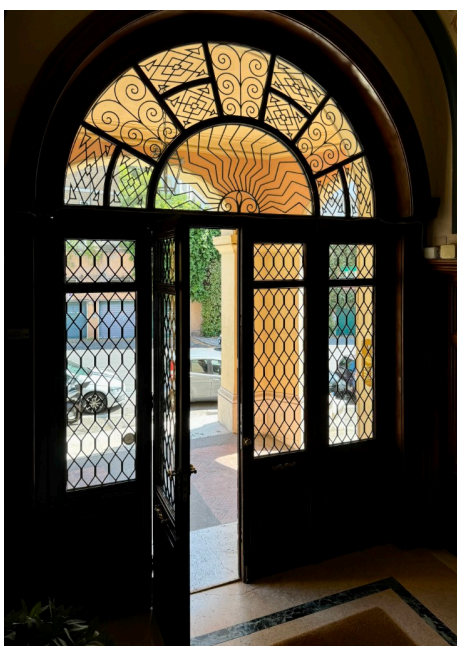

Location 3615

ATTICO
CONTEMPORANEO
ROMA (RM) PARIOLI - PINCIANO - FLAMINIO

Attico e super attico mansardato con terrazzi in elegante palazzo del 1920.

Si può consultare la scheda online di questa location all'indirizzo <http://www.inlocation.it/location/3615>