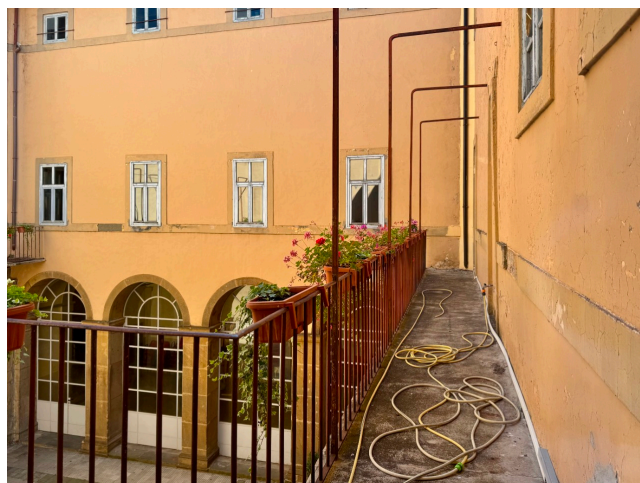

Location 3614

VILLA
ANTICA
ROMA (RM) ROMA SUD

Antica Villa con ampia disponibilità di spazi, saloni affrescati e pavimenti originali, disposti su tre livelli. Appoggi e parcheggi per mezzi tecnici

Si può consultare la scheda online di questa location all'indirizzo <http://www.inlocation.it/location/3614>