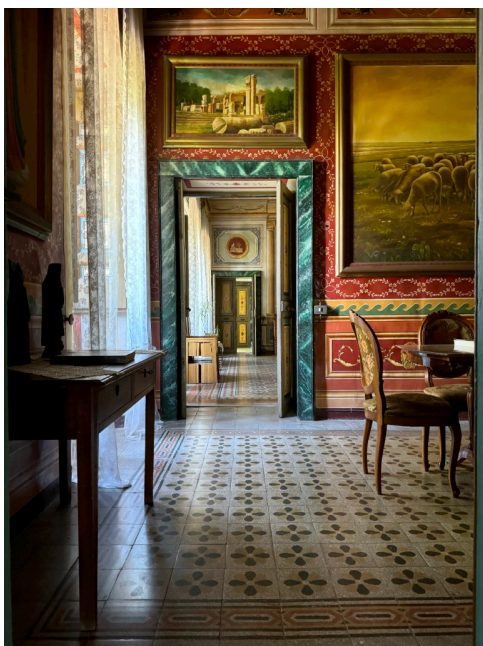

Location 3614

VILLA
ANTICA
ROMA (RM) ROMA SUD

Antica Villa con ampia disponibilità di spazi, saloni affrescati e pavimenti originali, disposti su tre livelli. Appoggi e parcheggi per mezzi tecnici

Si può consultare la scheda online di questa location all'indirizzo <http://www.inlocation.it/location/3614>