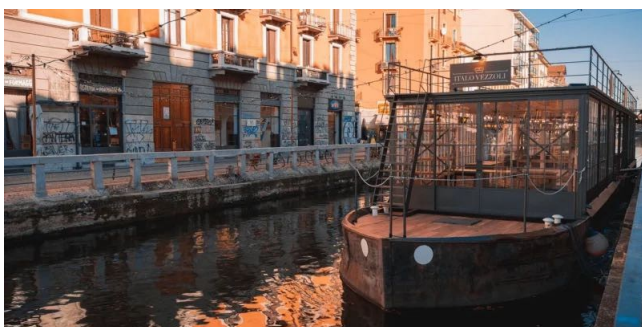

## Location 3613

AUTO E BARCHE  
BOHEMIEN  
MILANO (MI)

Barcone sul fiume

Si può consultare la scheda online di questa location all'indirizzo <http://www.inlocation.it/location/3613>