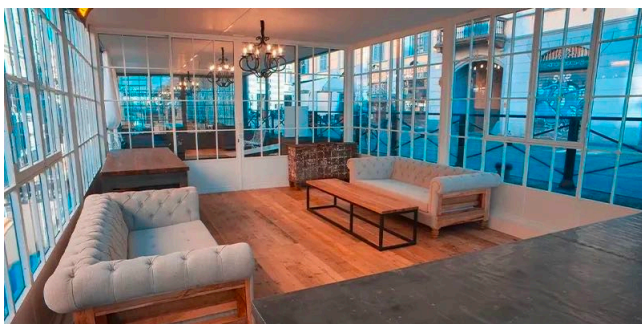

## Location 3613

AUTO E BARCHE  
BOHEMIEN  
MILANO (MI)

Barcone sul fiume

Si può consultare la scheda online di questa location all'indirizzo <http://www.inlocation.it/location/3613>