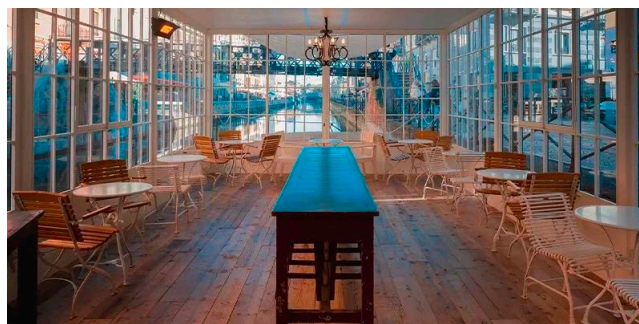

## Location 3613

AUTO E BARCHE  
BOHEMIEN  
MILANO (MI)

Barcone sul fiume

Si può consultare la scheda online di questa location all'indirizzo <http://www.inlocation.it/location/3613>