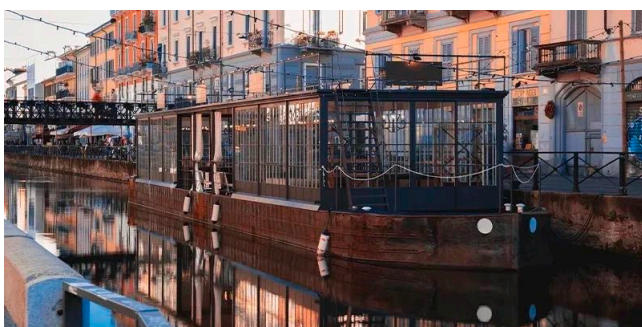

## Location 3613

AUTO E BARCHE  
BOHEMIEN  
MILANO (MI)

Barcone sul fiume

Si può consultare la scheda online di questa location all'indirizzo <http://www.inlocation.it/location/3613>