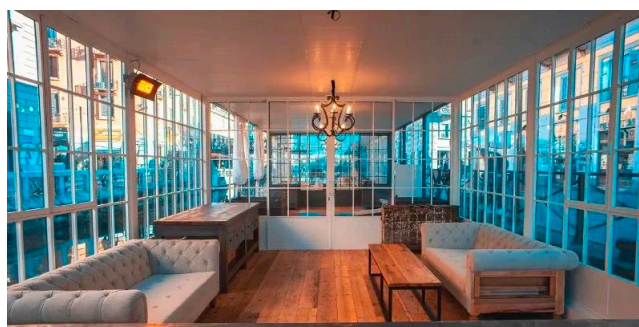

## Location 3613

AUTO E BARCHE  
BOHEMIEN  
MILANO (MI)

Barcone sul fiume

Si può consultare la scheda online di questa location all'indirizzo <http://www.inlocation.it/location/3613>