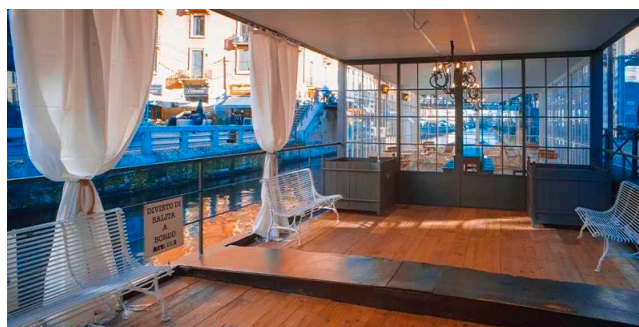

## Location 3613

AUTO E BARCHE  
BOHEMIEN  
MILANO (MI)

Barcone sul fiume

Si può consultare la scheda online di questa location all'indirizzo <http://www.inlocation.it/location/3613>