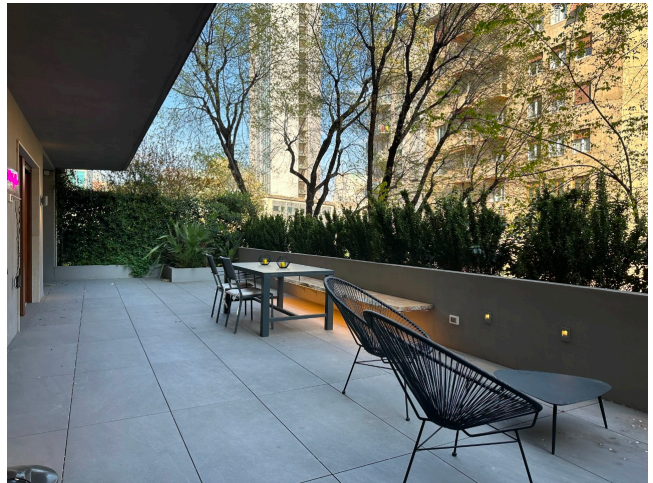

Location 3612

APPARTAMENTO
MODERNO
MILANO (MI)

Moderno appartamento con terrazzo incastonato tra gli edifici limitrofi.

Si può consultare la scheda online di questa location all'indirizzo <http://www.inlocation.it/location/3612>