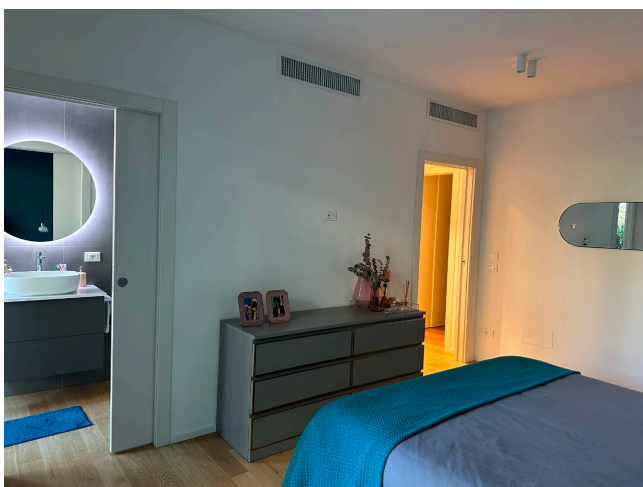

Location 3612

APPARTAMENTO
MODERNO
MILANO (MI)

Moderno appartamento con terrazzo incastonato tra gli edifici limitrofi.

Si può consultare la scheda online di questa location all'indirizzo <http://www.inlocation.it/location/3612>