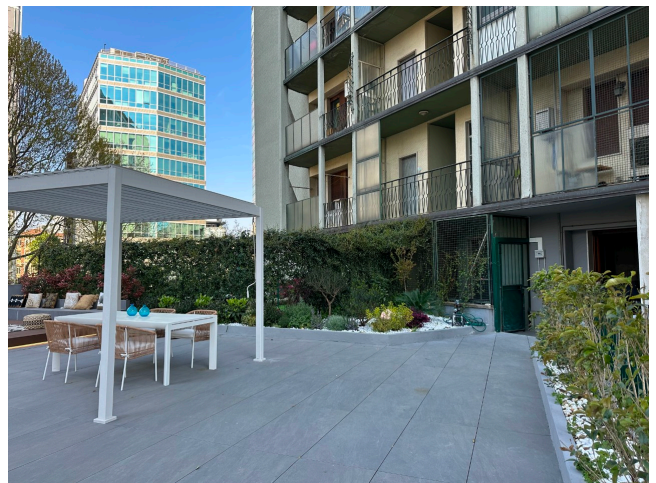

Location 3612

APPARTAMENTO
MODERNO
MILANO (MI)

Moderno appartamento con terrazzo incastonato tra gli edifici limitrofi.

Si può consultare la scheda online di questa location all'indirizzo <http://www.inlocation.it/location/3612>