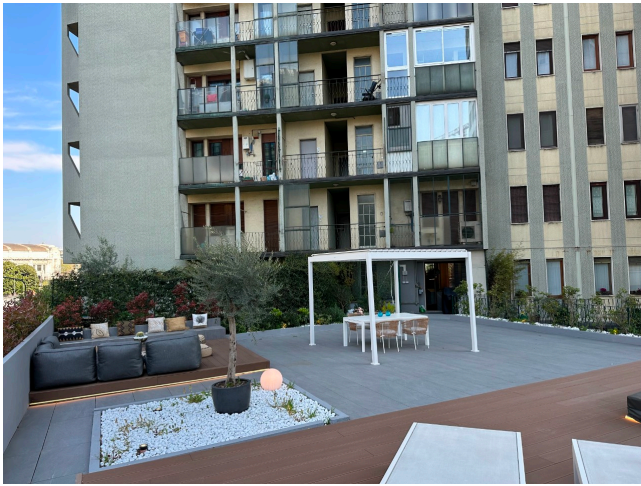

Location 3612

APPARTAMENTO
MODERNO
MILANO (MI)

Moderno appartamento con terrazzo incastonato tra gli edifici limitrofi.

Si può consultare la scheda online di questa location all'indirizzo <http://www.inlocation.it/location/3612>