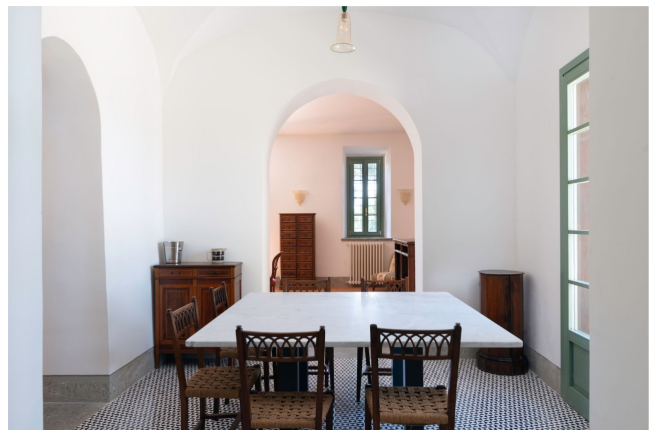

## Location 3611

VILLA  
ANTICA  
ROMA (RM) ROMA SUD

Disponibile su richiesta. Affascinante Borgo alle porte di Roma con vista su Roma dai Castelli Romani. Dotato di piscina, giardini, vigna e varie strutture ricettive.