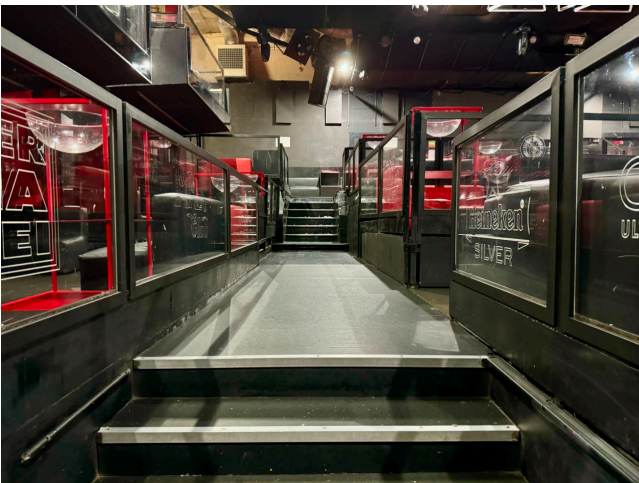

## Location 3605

DISCOTECA

ROMA (RM) SALARIO - TRIESTE

Grande Discoteca al centro di Roma

Si può consultare la scheda online di questa location all'indirizzo <http://www.inlocation.it/location/3605>