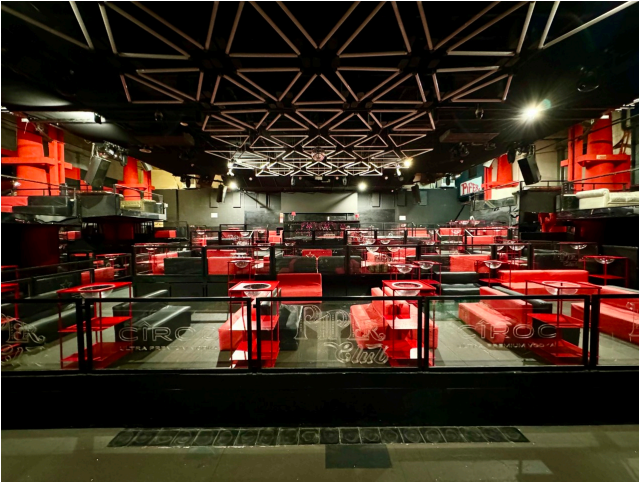

## Location 3605

DISCOTECA

ROMA (RM) SALARIO - TRIESTE

Grande Discoteca al centro di Roma

Si può consultare la scheda online di questa location all'indirizzo <http://www.inlocation.it/location/3605>