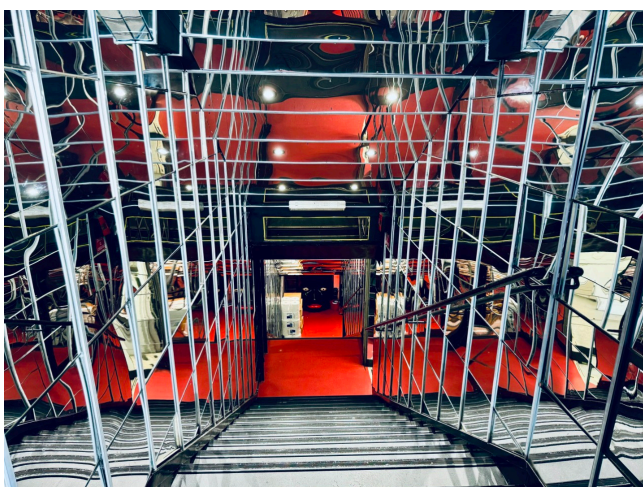

## Location 3605

DISCOTECA

ROMA (RM) SALARIO - TRIESTE

Grande Discoteca al centro di Roma

Si può consultare la scheda online di questa location all'indirizzo <http://www.inlocation.it/location/3605>