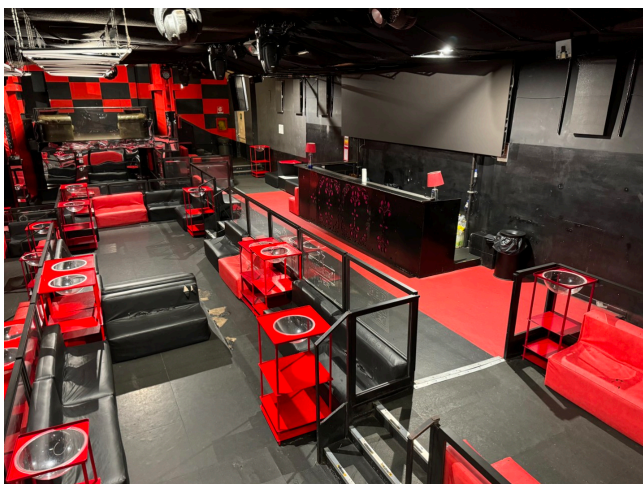

## Location 3605

DISCOTECA

ROMA (RM) SALARIO - TRIESTE

Grande Discoteca al centro di Roma

Si può consultare la scheda online di questa location all'indirizzo <http://www.inlocation.it/location/3605>