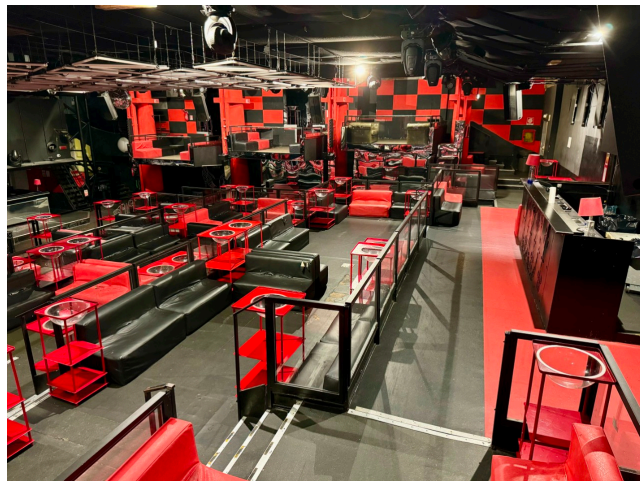

## Location 3605

DISCOTECA

ROMA (RM) SALARIO - TRIESTE

Grande Discoteca al centro di Roma

Si può consultare la scheda online di questa location all'indirizzo <http://www.inlocation.it/location/3605>