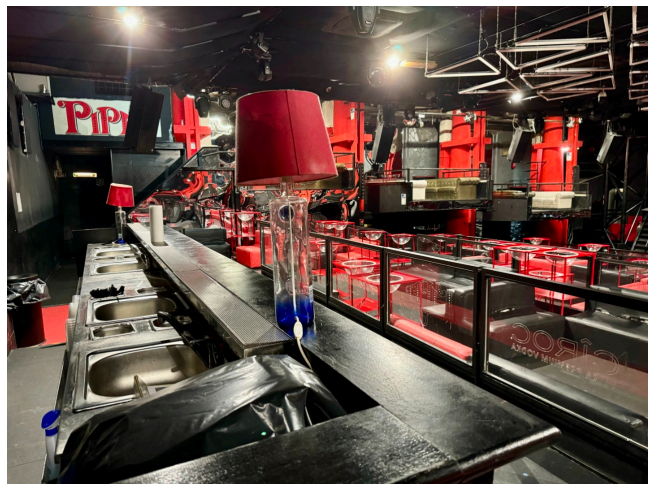

## Location 3605

DISCOTECA

ROMA (RM) SALARIO - TRIESTE

Grande Discoteca al centro di Roma

Si può consultare la scheda online di questa location all'indirizzo <http://www.inlocation.it/location/3605>