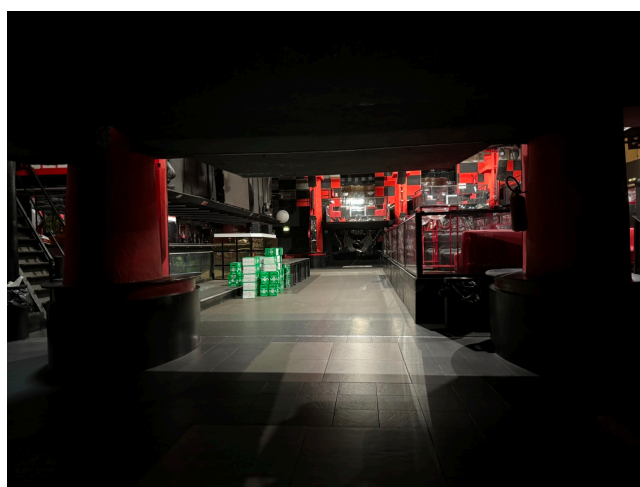

## Location 3605

DISCOTECA

ROMA (RM) SALARIO - TRIESTE

Grande Discoteca al centro di Roma

Si può consultare la scheda online di questa location all'indirizzo <http://www.inlocation.it/location/3605>