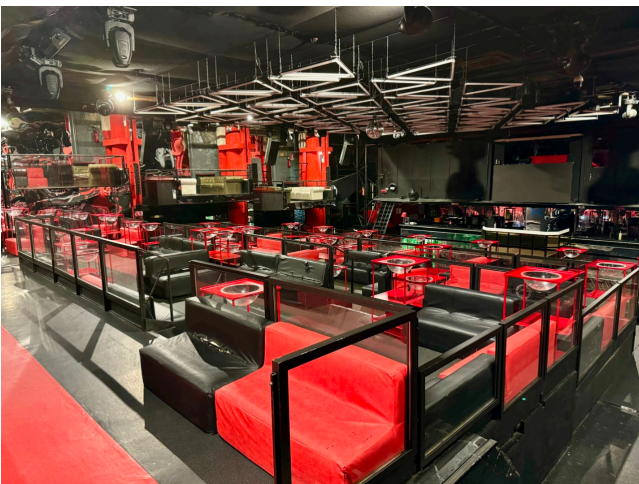

## Location 3605

DISCOTECA

ROMA (RM) SALARIO - TRIESTE

Grande Discoteca al centro di Roma

Si può consultare la scheda online di questa location all'indirizzo <http://www.inlocation.it/location/3605>