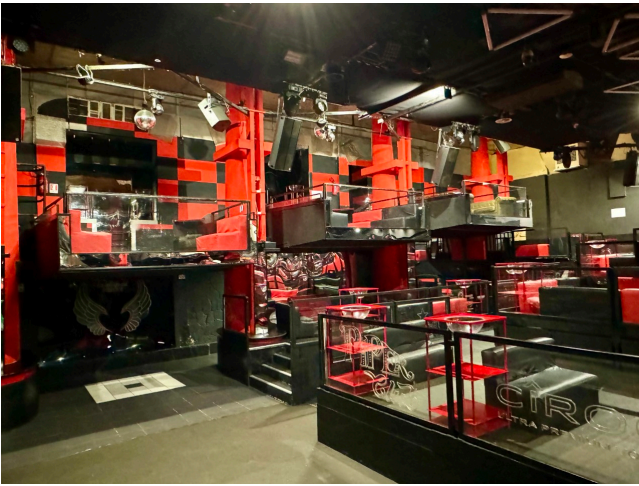

## Location 3605

DISCOTECA

ROMA (RM) SALARIO - TRIESTE

Grande Discoteca al centro di Roma

Si può consultare la scheda online di questa location all'indirizzo <http://www.inlocation.it/location/3605>