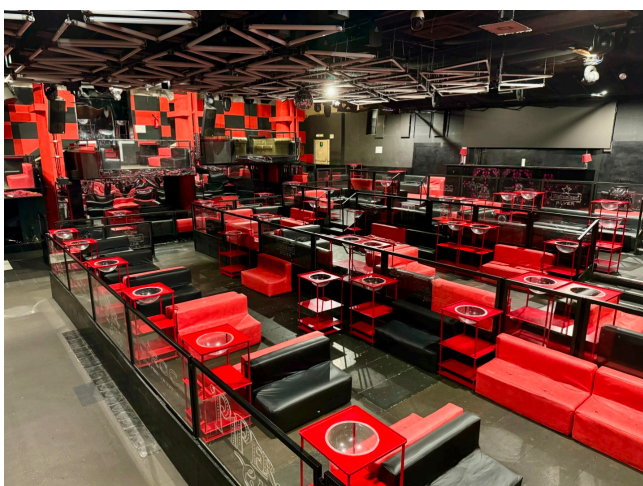

## Location 3605

DISCOTECA

ROMA (RM) SALARIO - TRIESTE

Grande Discoteca al centro di Roma

Si può consultare la scheda online di questa location all'indirizzo <http://www.inlocation.it/location/3605>