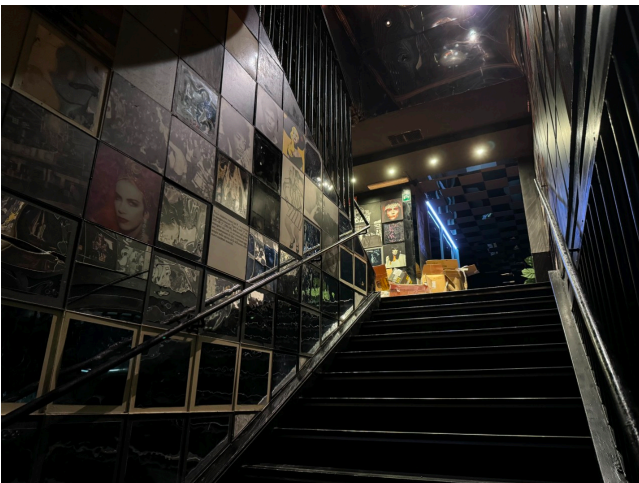

## Location 3605

DISCOTECA

ROMA (RM) SALARIO - TRIESTE

Grande Discoteca al centro di Roma

Si può consultare la scheda online di questa location all'indirizzo <http://www.inlocation.it/location/3605>