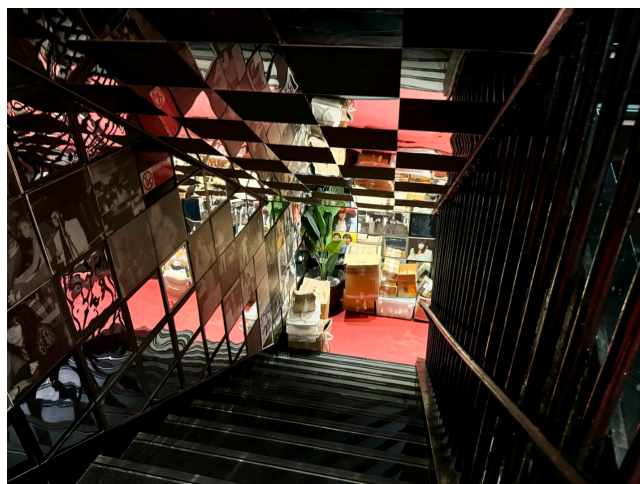

## Location 3605

DISCOTECA

ROMA (RM) SALARIO - TRIESTE

Grande Discoteca al centro di Roma

Si può consultare la scheda online di questa location all'indirizzo <http://www.inlocation.it/location/3605>