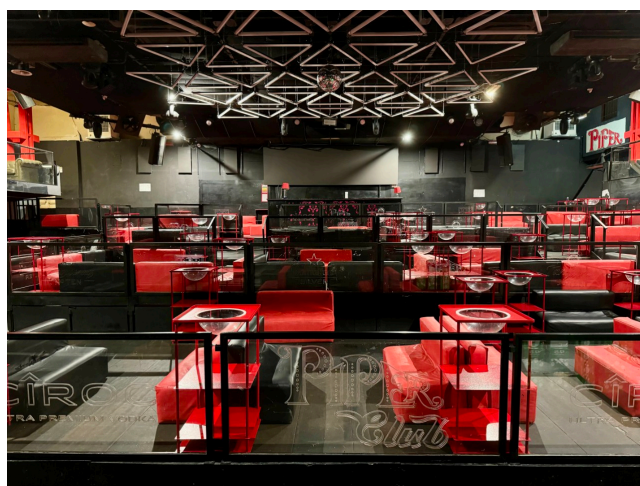

## Location 3605

DISCOTECA

ROMA (RM) SALARIO - TRIESTE

Grande Discoteca al centro di Roma

Si può consultare la scheda online di questa location all'indirizzo <http://www.inlocation.it/location/3605>