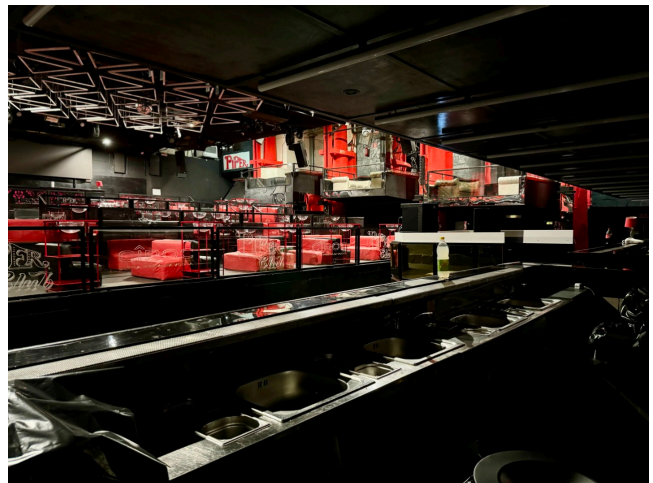

## Location 3605

DISCOTECA

ROMA (RM) SALARIO - TRIESTE

Grande Discoteca al centro di Roma

Si può consultare la scheda online di questa location all'indirizzo <http://www.inlocation.it/location/3605>