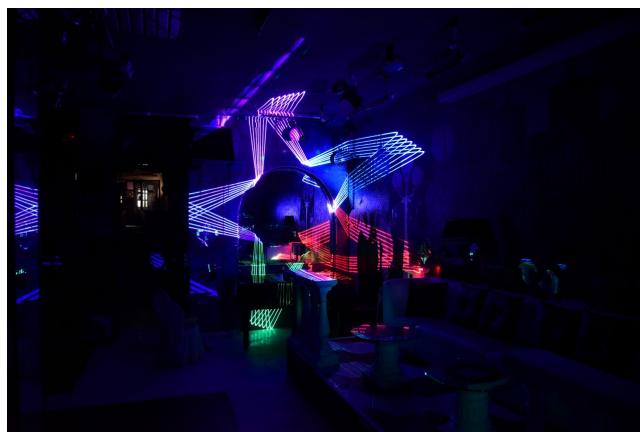

Location 3603

DISCOTECA

ROMA (RM) PIETRALATA

Club disco per eventi

Si può consultare la scheda online di questa location all'indirizzo <http://www.inlocation.it/location/3603>