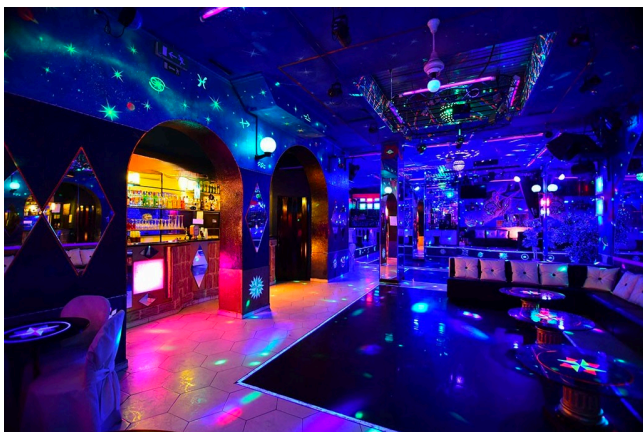

Location 3603

DISCOTECA

ROMA (RM) PIETRALATA

Club disco per eventi

Si può consultare la scheda online di questa location all'indirizzo <http://www.inlocation.it/location/3603>