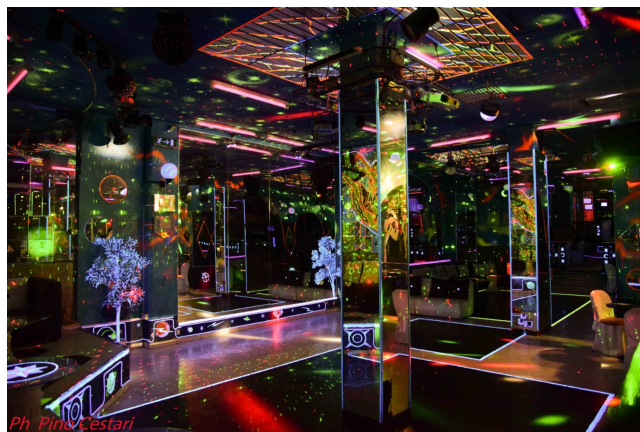

Location 3603

DISCOTECA

ROMA (RM) PIETRALATA

Club disco per eventi

Si può consultare la scheda online di questa location all'indirizzo <http://www.inlocation.it/location/3603>