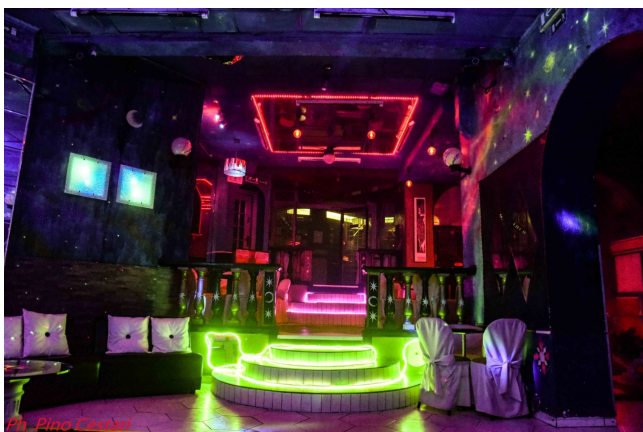

Location 3603

DISCOTECA

ROMA (RM) PIETRALATA

Club disco per eventi

Si può consultare la scheda online di questa location all'indirizzo <http://www.inlocation.it/location/3603>