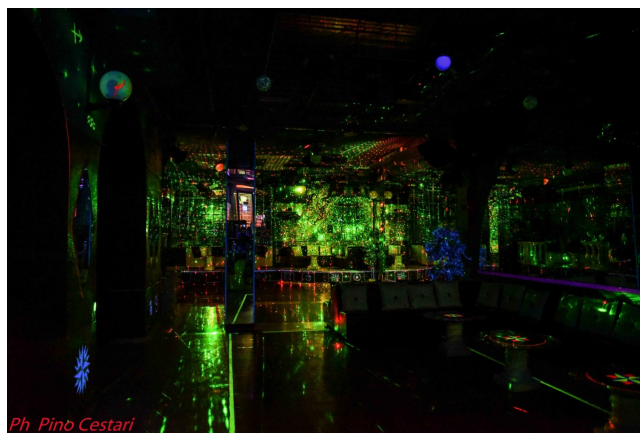

Location 3603

DISCOTECA

ROMA (RM) PIETRALATA

Club disco per eventi

Si può consultare la scheda online di questa location all'indirizzo <http://www.inlocation.it/location/3603>