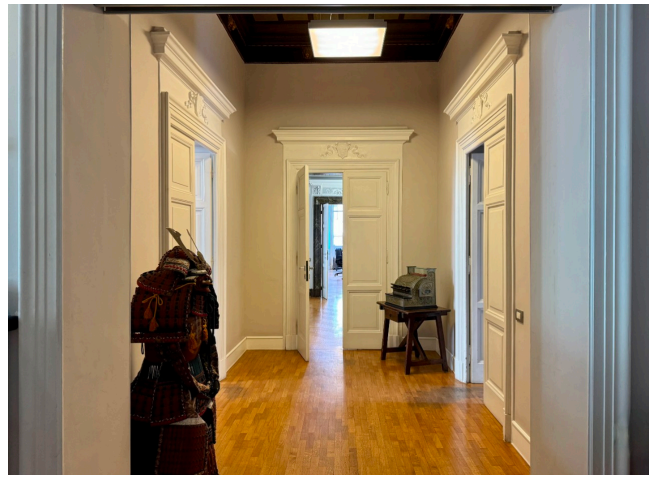

Location 3602

UFFICIO
LUSSUOSO
ROMA (RM) PARIOLI - PINCIANO - FLAMINIO

Importante studio notarile al primo piano con reception, sala d'attesa, bellissima sala stipule, uffici. Disponibilità su richiesta, preferibile il venerdì. Altro ufficio a disposizione stesso stabile con cod: 4075.