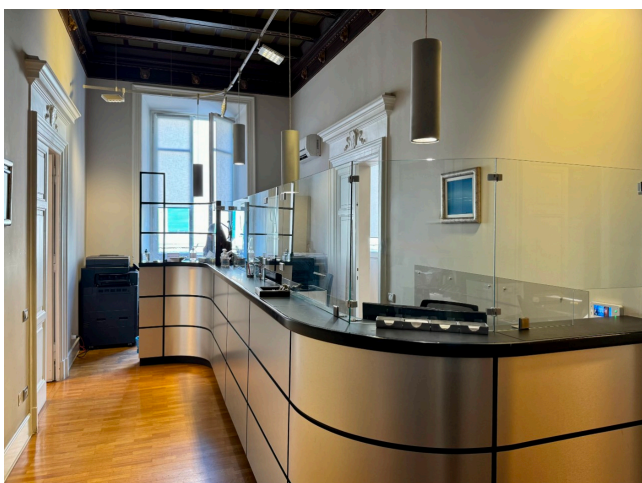

## Location 3602

UFFICIO  
LUSSUOSO  
ROMA (RM) PARIOLI - PINCIANO - FLAMINIO

Importante studio notarile al primo piano con reception, sala d'attesa, bellissima sala stipule, uffici. Disponibilità su richiesta, preferibile il venerdì. Altro ufficio a disposizione stesso stabile con cod: 4075.