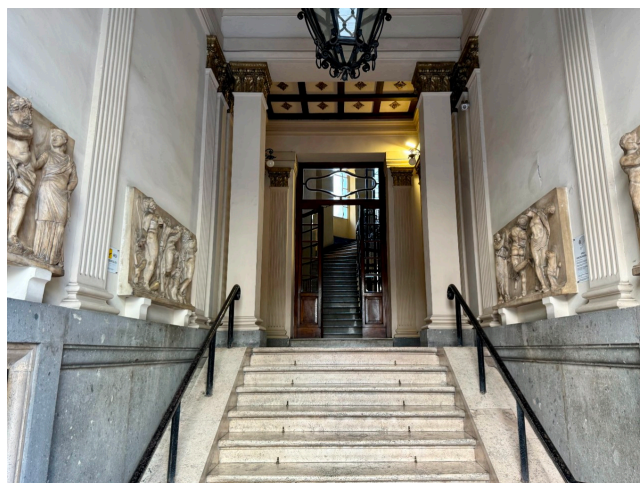

## Location 3602

UFFICIO  
LUSSUOSO  
ROMA (RM) PARIOLI - PINCIANO - FLAMINIO

Importante studio notarile al primo piano con reception, sala d'attesa, bellissima sala stipule, uffici. Disponibilità su richiesta, preferibile il venerdì. Altro ufficio a disposizione stesso stabile con cod: 4075.