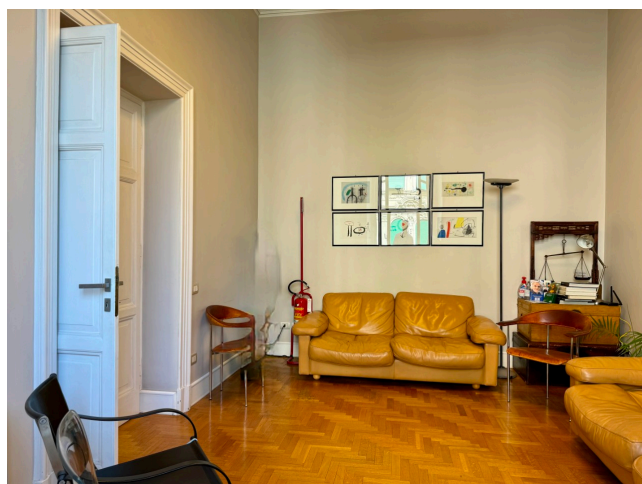

Location 3602

UFFICIO
LUSSUOSO
ROMA (RM) PARIOLI - PINCIANO - FLAMINIO

Importante studio notarile al primo piano con reception, sala d'attesa, bellissima sala stipule, uffici. Disponibilità su richiesta, preferibile il venerdì. Altro ufficio a disposizione stesso stabile con cod: 4075.