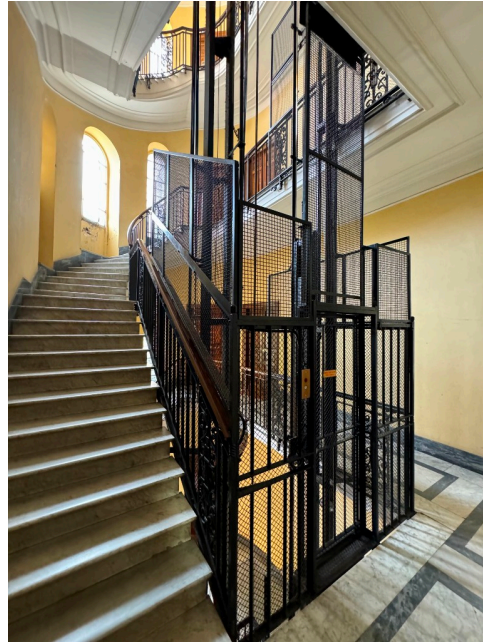

## Location 3602

UFFICIO  
LUSSUOSO  
ROMA (RM) PARIOLI - PINCIANO - FLAMINIO

Importante studio notarile al primo piano con reception, sala d'attesa, bellissima sala stipule, uffici. Disponibilità su richiesta, preferibile il venerdì. Altro ufficio a disposizione stesso stabile con cod: 4075.