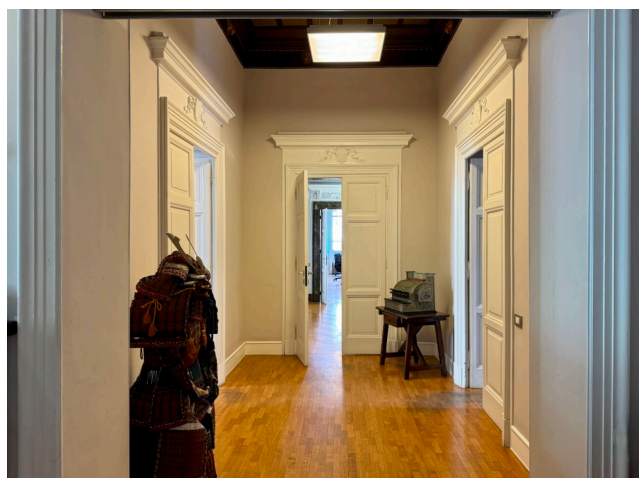

## Location 3602

UFFICIO  
LUSSUOSO  
ROMA (RM) PARIOLI - PINCIANO - FLAMINIO

Importante studio notarile al primo piano con reception, sala d'attesa, bellissima sala stipule, uffici. Disponibilità su richiesta, preferibile il venerdì. Altro ufficio a disposizione stesso stabile con cod: 4075.