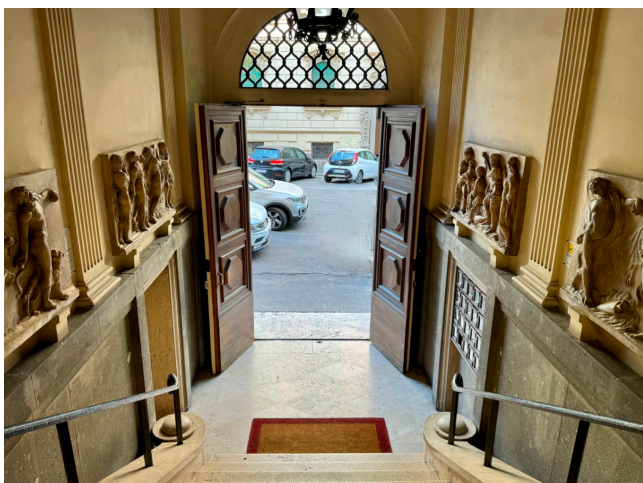

## Location 3602

UFFICIO  
LUSSUOSO  
ROMA (RM) PARIOLI - PINCIANO - FLAMINIO

Importante studio notarile al primo piano con reception, sala d'attesa, bellissima sala stipule, uffici. Disponibilità su richiesta, preferibile il venerdì. Altro ufficio a disposizione stesso stabile con cod: 4075.