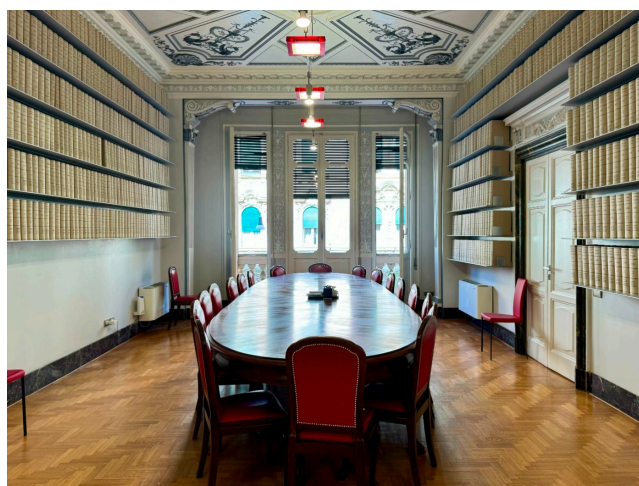

## Location 3602

UFFICIO  
LUSSUOSO  
ROMA (RM) PARIOLI - PINCIANO - FLAMINIO

Importante studio notarile al primo piano con reception, sala d'attesa, bellissima sala stipule, uffici. Disponibilità su richiesta, preferibile il venerdì. Altro ufficio a disposizione stesso stabile con cod: 4075.