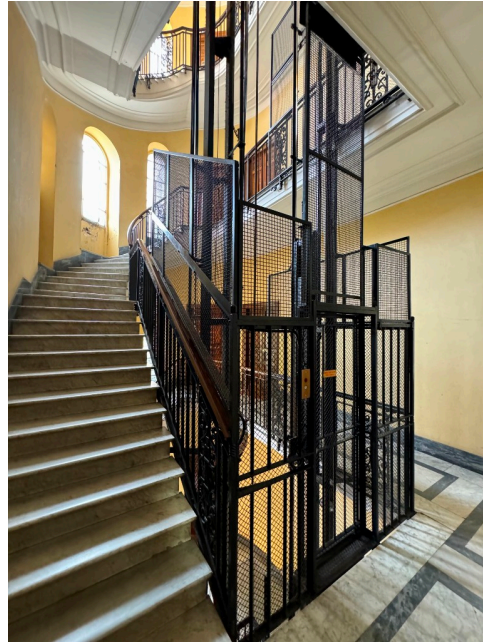

Location 3602

UFFICIO
LUSSUOSO
ROMA (RM) PARIOLI - PINCIANO - FLAMINIO

Importante studio notarile al primo piano con reception, sala d'attesa, bellissima sala stipule, uffici. Disponibilità su richiesta, preferibile il venerdì. Altro ufficio a disposizione stesso stabile con cod: 4075.