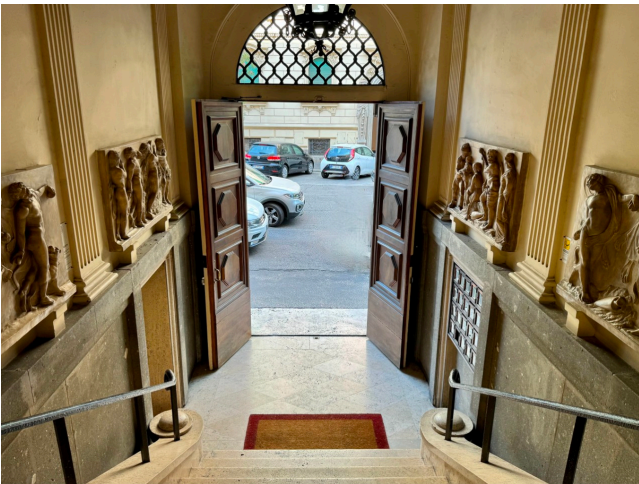

Location 3602

UFFICIO
LUSSUOSO
ROMA (RM) PARIOLI - PINCIANO - FLAMINIO

Importante studio notarile al primo piano con reception, sala d'attesa, bellissima sala stipule, uffici. Disponibilità su richiesta, preferibile il venerdì. Altro ufficio a disposizione stesso stabile con cod: 4075.