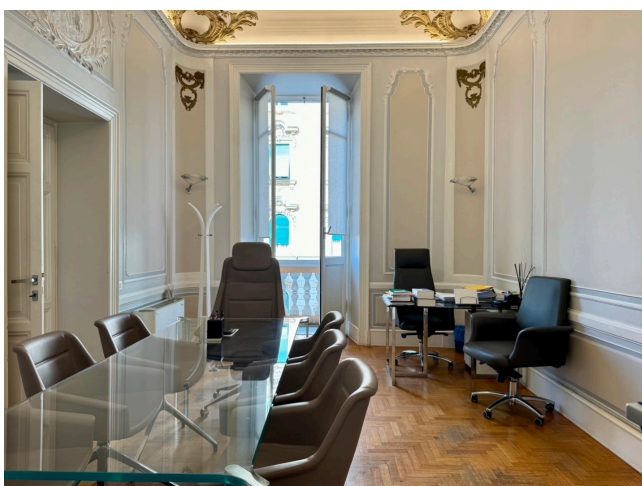

## Location 3602

UFFICIO  
LUSSUOSO  
ROMA (RM) PARIOLI - PINCIANO - FLAMINIO

Importante studio notarile al primo piano con reception, sala d'attesa, bellissima sala stipule, uffici. Disponibilità su richiesta, preferibile il venerdì. Altro ufficio a disposizione stesso stabile con cod: 4075.