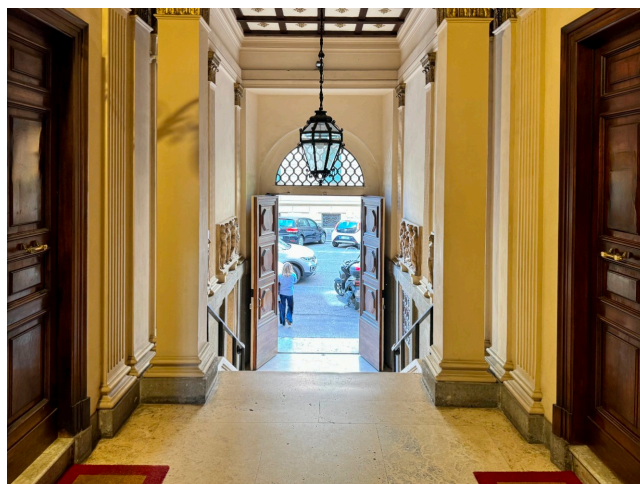

## Location 3602

UFFICIO  
LUSSUOSO  
ROMA (RM) PARIOLI - PINCIANO - FLAMINIO

Importante studio notarile al primo piano con reception, sala d'attesa, bellissima sala stipule, uffici. Disponibilità su richiesta, preferibile il venerdì. Altro ufficio a disposizione stesso stabile con cod: 4075.