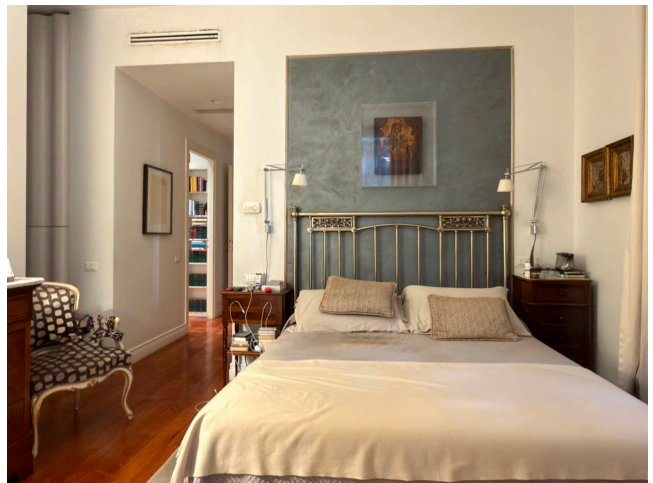

## Location 3601

APPARTAMENTO  
LUSSUOSO  
ROMA (RM) PARIOLI - PINCIANO - FLAMINIO

Lussuoso appartamento su tre livelli. Ampia area di rappresentanza con pianoforte, sala da pranzo e giardino esterno. Al piano superiore corridoio scenico su cui si affacciano 5 camere da letto e cabine armadio, salone e cucina. Accesso esterno al giardino. Ingressi ad ogni piano.