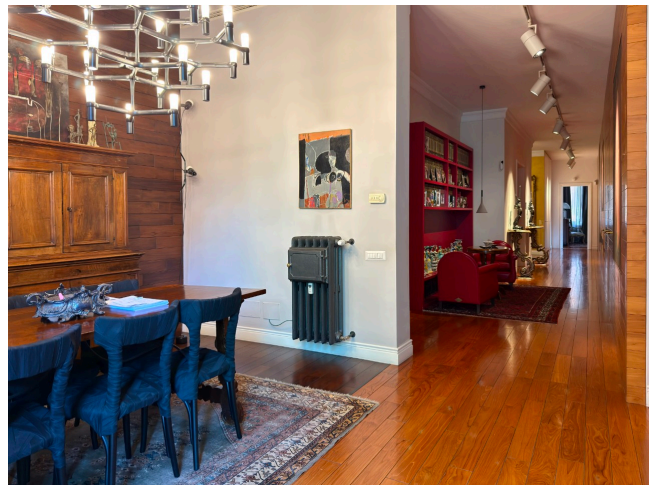

## Location 3601

APPARTAMENTO  
LUSSUOSO  
ROMA (RM) PARIOLI - PINCIANO - FLAMINIO

Lussuoso appartamento su tre livelli. Ampia area di rappresentanza con pianoforte, sala da pranzo e giardino esterno. Al piano superiore corridoio scenico su cui si affacciano 5 camere da letto e cabine armadio, salone e cucina. Accesso esterno al giardino. Ingressi ad ogni piano.