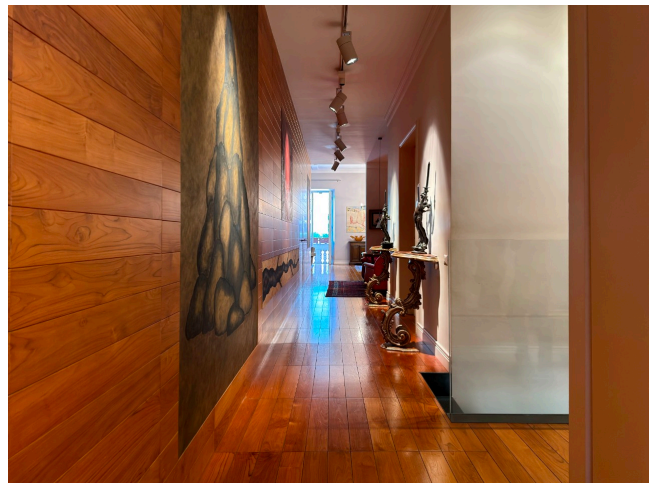

## Location 3601

APPARTAMENTO  
LUSSUOSO  
ROMA (RM) PARIOLI - PINCIANO - FLAMINIO

Lussuoso appartamento su tre livelli. Ampia area di rappresentanza con pianoforte, sala da pranzo e giardino esterno. Al piano superiore corridoio scenico su cui si affacciano 5 camere da letto e cabine armadio, salone e cucina. Accesso esterno al giardino. Ingressi ad ogni piano.