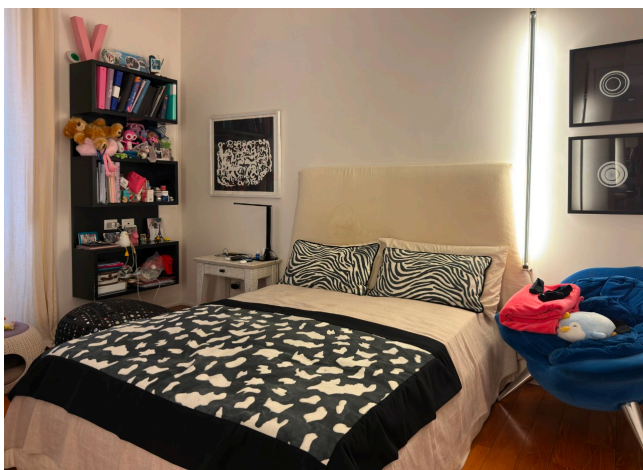

## Location 3601

APPARTAMENTO  
LUSSUOSO  
ROMA (RM) PARIOLI - PINCIANO - FLAMINIO

Lussuoso appartamento su tre livelli. Ampia area di rappresentanza con pianoforte, sala da pranzo e giardino esterno. Al piano superiore corridoio scenico su cui si affacciano 5 camere da letto e cabine armadio, salone e cucina. Accesso esterno al giardino. Ingressi ad ogni piano.