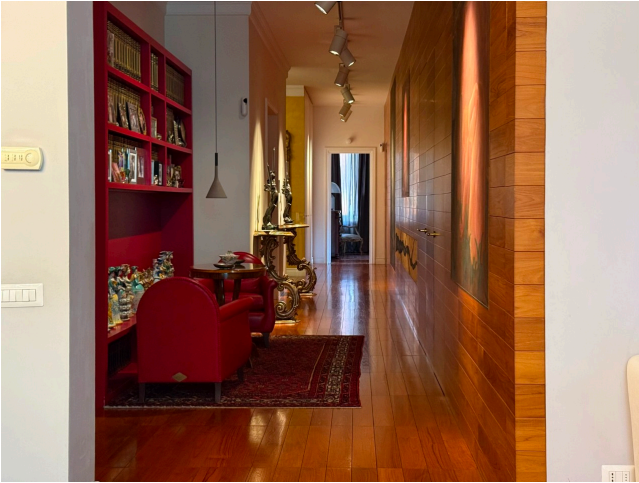

## Location 3601

APPARTAMENTO  
LUSSUOSO  
ROMA (RM) PARIOLI - PINCIANO - FLAMINIO

Lussuoso appartamento su tre livelli. Ampia area di rappresentanza con pianoforte, sala da pranzo e giardino esterno. Al piano superiore corridoio scenico su cui si affacciano 5 camere da letto e cabine armadio, salone e cucina. Accesso esterno al giardino. Ingressi ad ogni piano.