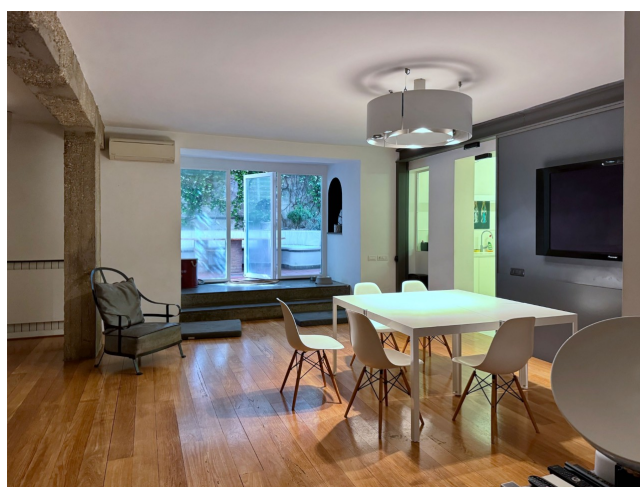

## Location 3601

APPARTAMENTO  
LUSSUOSO  
ROMA (RM) PARIOLI - PINCIANO - FLAMINIO

Lussuoso appartamento su tre livelli. Ampia area di rappresentanza con pianoforte, sala da pranzo e giardino esterno. Al piano superiore corridoio scenico su cui si affacciano 5 camere da letto e cabine armadio, salone e cucina. Accesso esterno al giardino. Ingressi ad ogni piano.