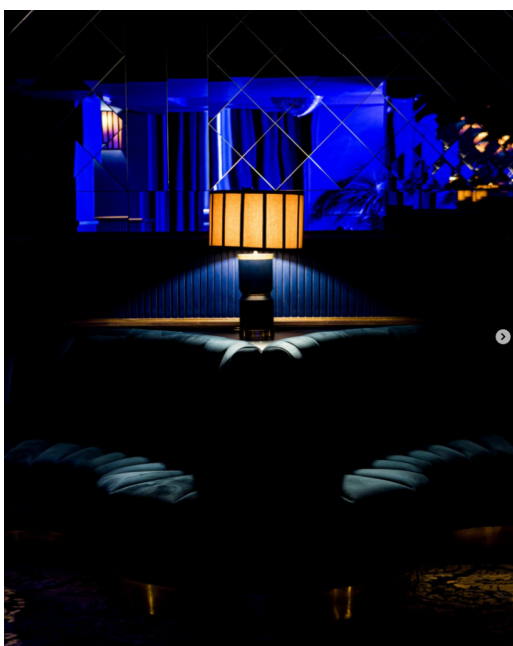

Location 3600

DISCOTECA

ROMA (RM) TERMINI - VENETO

Elegante Night Club con scala, bar divanetti.

Si può consultare la scheda online di questa location all'indirizzo <http://www.inlocation.it/location/3600>