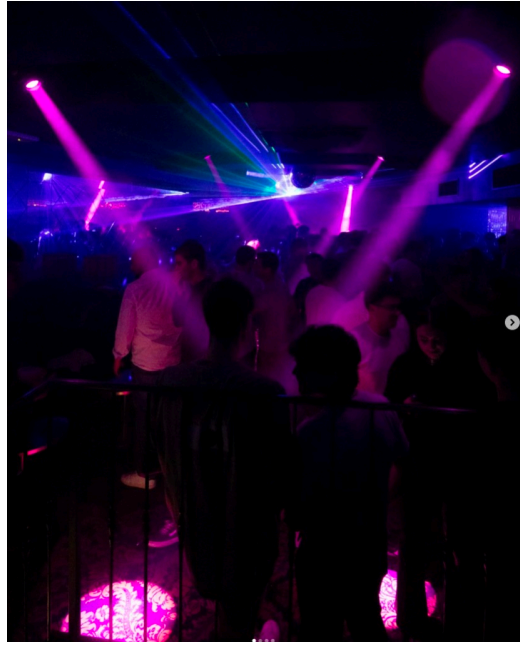

Location 3600

DISCOTECA

ROMA (RM) TERMINI - VENETO

Elegante Night Club con scala, bar divanetti.

Si può consultare la scheda online di questa location all'indirizzo <http://www.inlocation.it/location/3600>