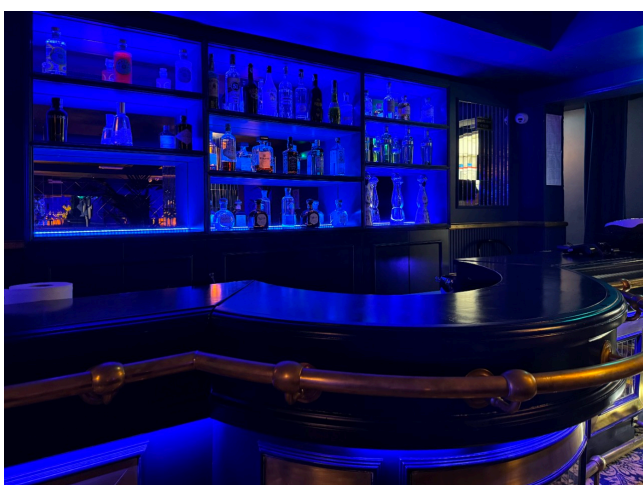

Location 3600

DISCOTECA

ROMA (RM) TERMINI - VENETO

Elegante Night Club con scala, bar divanetti.

Si può consultare la scheda online di questa location all'indirizzo <http://www.inlocation.it/location/3600>