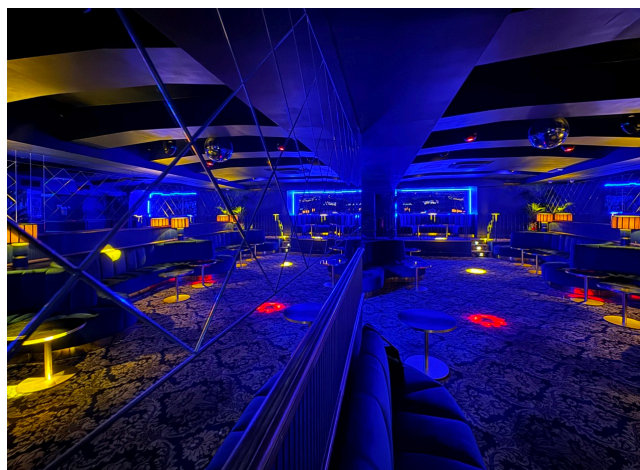

Location 3600

DISCOTECA

ROMA (RM) TERMINI - VENETO

Elegante Night Club con scala, bar divanetti.

Si può consultare la scheda online di questa location all'indirizzo <http://www.inlocation.it/location/3600>