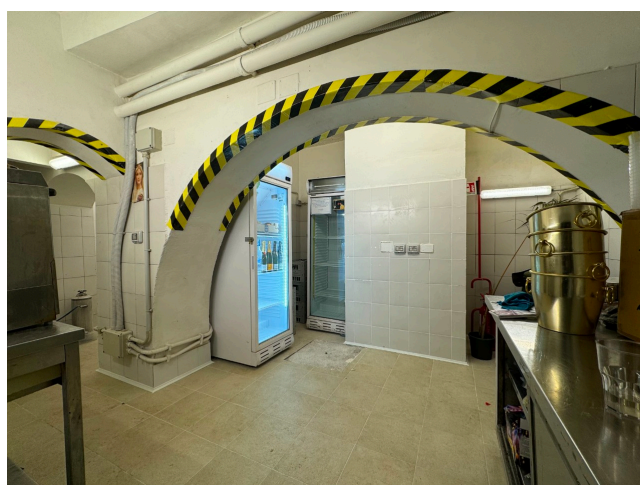

Location 3600

DISCOTECA

ROMA (RM) TERMINI - VENETO

Elegante Night Club con scala, bar divanetti.

Si può consultare la scheda online di questa location all'indirizzo <http://www.inlocation.it/location/3600>