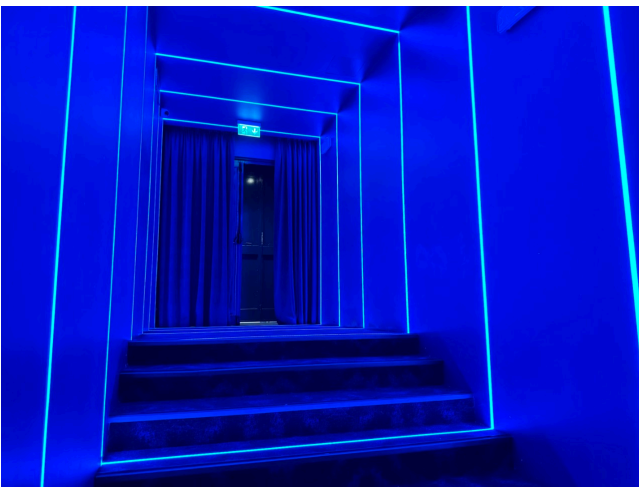

Location 3600

DISCOTECA

ROMA (RM) TERMINI - VENETO

Elegante Night Club con scala, bar divanetti.

Si può consultare la scheda online di questa location all'indirizzo <http://www.inlocation.it/location/3600>