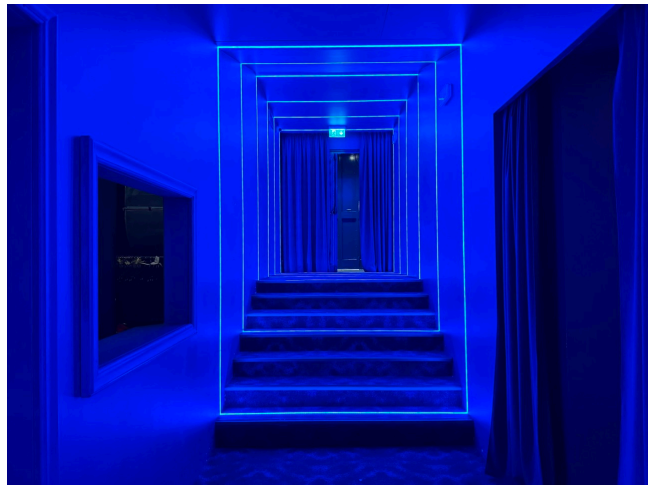

Location 3600

DISCOTECA

ROMA (RM) TERMINI - VENETO

Elegante Night Club con scala, bar divanetti.

Si può consultare la scheda online di questa location all'indirizzo <http://www.inlocation.it/location/3600>