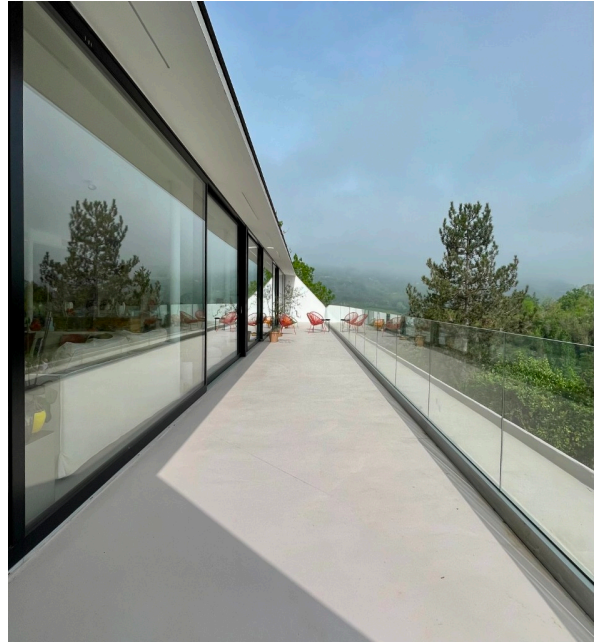

## Location 3599

VILLA  
MODERNA  
BOLOGNA (BO)

Villa brutalista di 600mq su livelli, cemento e vetro, salone open con cucina a vista con vetrate sul terrazzo. 20kw a disposizione. Percheggi x mezzi tecnici.