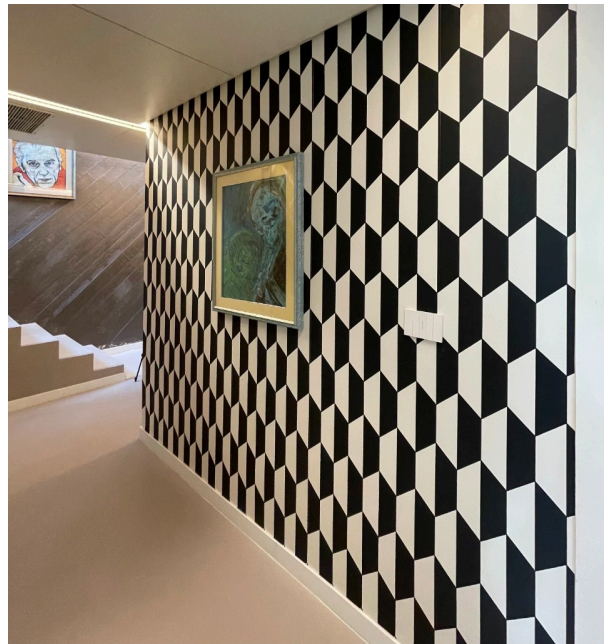

## Location 3599

VILLA  
MODERNA  
BOLOGNA (BO)

Villa brutalista di 600mq su livelli, cemento e vetro, salone open con cucina a vista con vetrate sul terrazzo. 20kw a disposizione. Percheggi x mezzi tecnici.