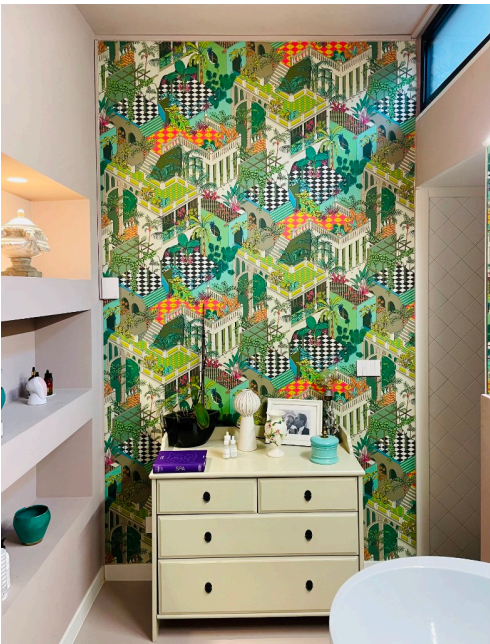

## Location 3599

VILLA  
MODERNA  
BOLOGNA (BO)

Villa brutalista di 600mq su livelli, cemento e vetro, salone open con cucina a vista con vetrate sul terrazzo. 20kw a disposizione. Percheggi x mezzi tecnici.