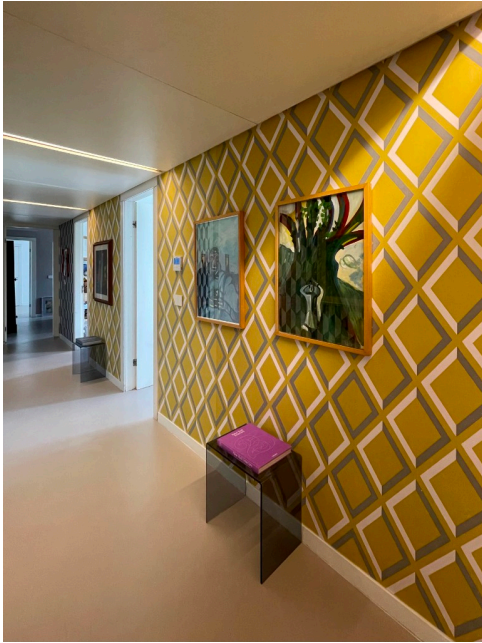

## Location 3599

VILLA  
MODERNA  
BOLOGNA (BO)

Villa brutalista di 600mq su livelli, cemento e vetro, salone open con cucina a vista con vetrate sul terrazzo. 20kw a disposizione. Percheggi x mezzi tecnici.