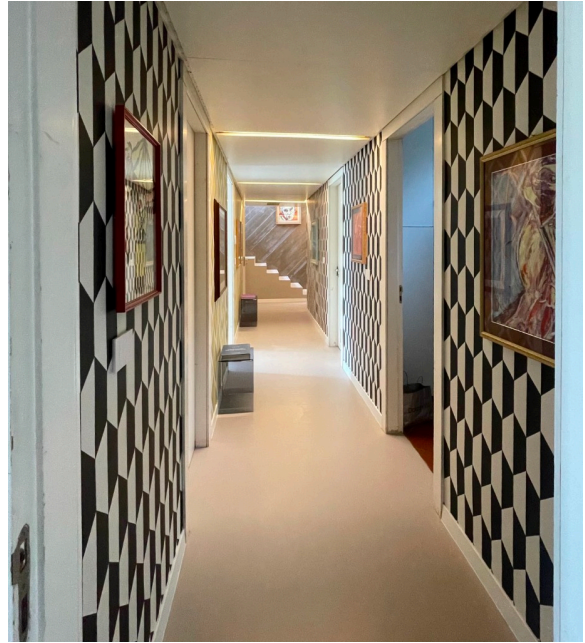

## Location 3599

VILLA  
MODERNA  
BOLOGNA (BO)

Villa brutalista di 600mq su livelli, cemento e vetro, salone open con cucina a vista con vetrate sul terrazzo. 20kw a disposizione. Percheggi x mezzi tecnici.