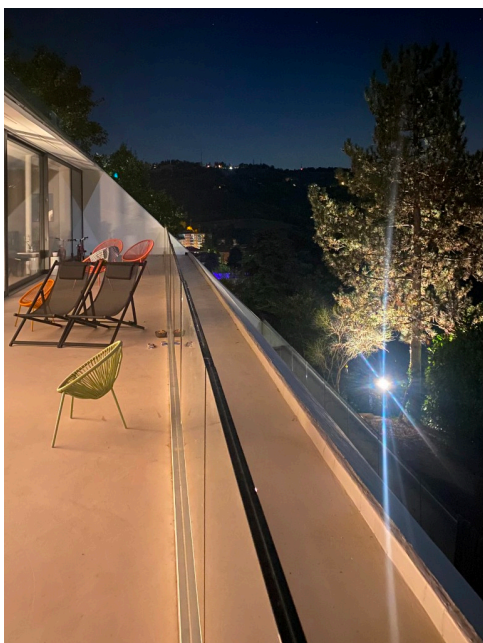

## Location 3599

VILLA  
MODERNA  
BOLOGNA (BO)

Villa brutalista di 600mq su livelli, cemento e vetro, salone open con cucina a vista con vetrate sul terrazzo. 20kw a disposizione. Percheggi x mezzi tecnici.