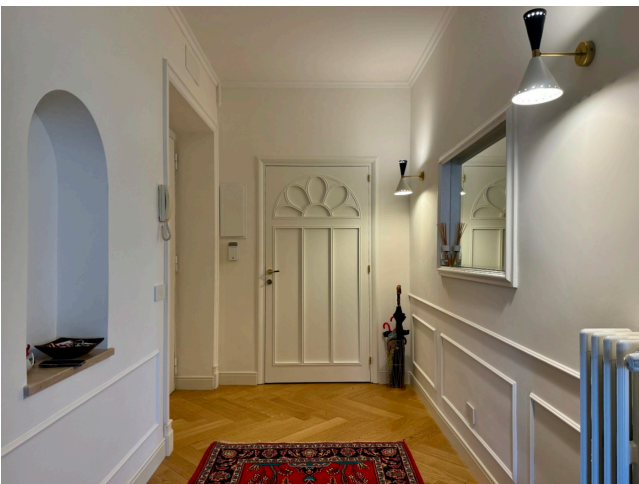

Location 3598

APPARTAMENTO
MODERNO
ROMA (RM) SALARIO - TRIESTE

Appartamento di recente ristrutturazione, pareti colorate grigie e verdi, rifiniture lusso. Due camere da letto con servizi.

Si può consultare la scheda online di questa location all'indirizzo <http://www.inlocation.it/location/3598>