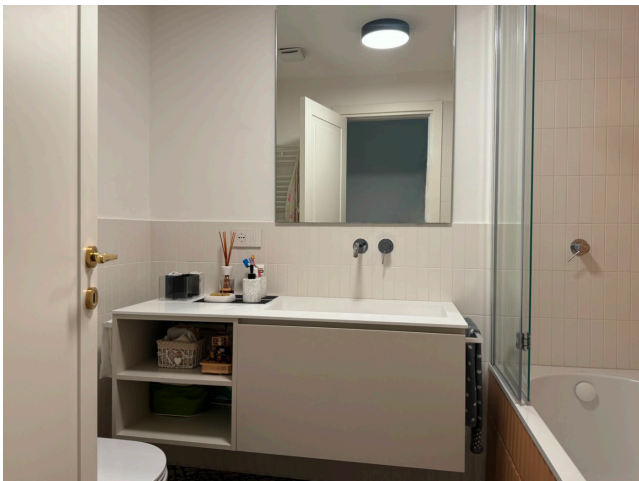

Location 3598

APPARTAMENTO
MODERNO
ROMA (RM) SALARIO - TRIESTE

Appartamento di recente ristrutturazione, pareti colorate grigie e verdi, rifiniture lusso. Due camere da letto con servizi.

Si può consultare la scheda online di questa location all'indirizzo <http://www.inlocation.it/location/3598>