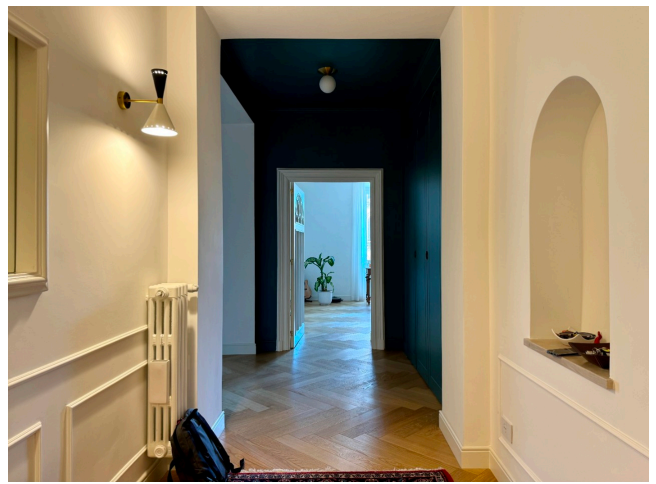

Location 3598

APPARTAMENTO
MODERNO
ROMA (RM) SALARIO - TRIESTE

Appartamento di recente ristrutturazione, pareti colorate grigie e verdi, rifiniture lusso. Due camere da letto con servizi.

Si può consultare la scheda online di questa location all'indirizzo <http://www.inlocation.it/location/3598>