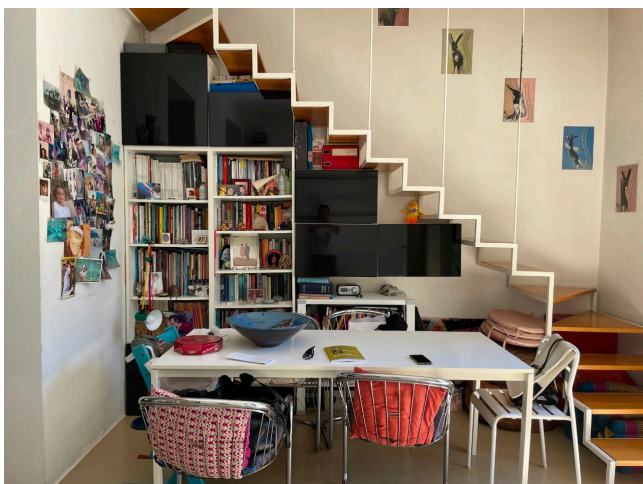

Location 3597

VILLA
CONTEMPORANEA
ROMA (RM) ROMA EST

Palazzina cielo terra con un vialetto che la circonda e un giardino sul retro con serra/attrezzeria. Al piano terra troviamo il soggiorno con cucina a vista e un zona pranzo dalla quale si accede al giardino e alla camera da letto padronale. Al piano superiore tre piccole stanze. No parcheggi privati.