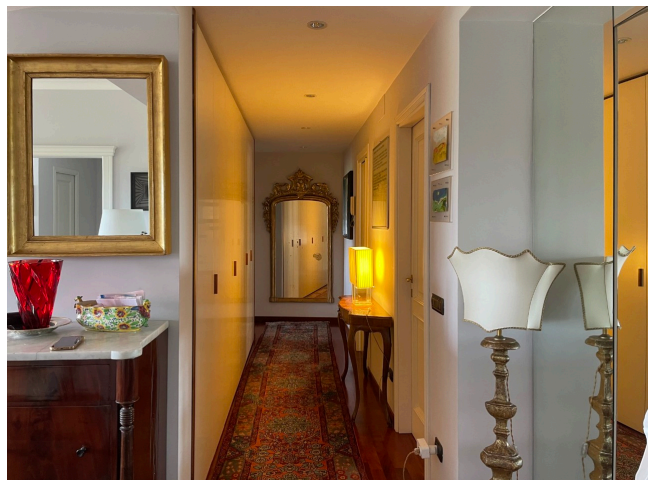

## Location 3595

APPARTAMENTO  
CONTEMPORANEO  
ROMA (RM) OSTIENSE

Appartamento al 6° piano, arredi contemporanei e classici,  
pareti grigie.

Si può consultare la scheda online di questa location all'indirizzo <http://www.inlocation.it/location/3595>