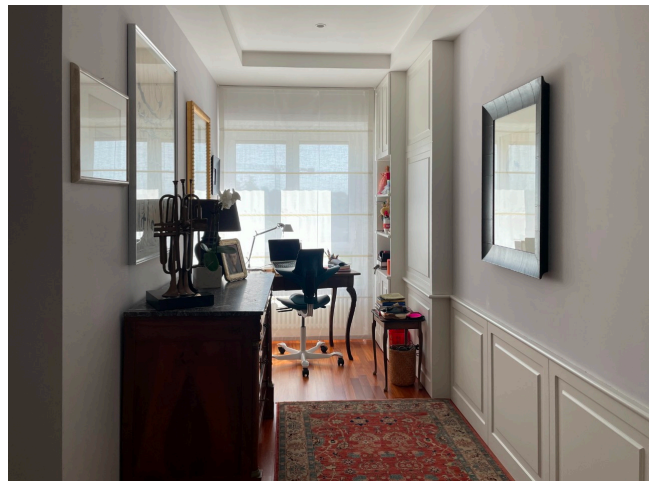

## Location 3595

APPARTAMENTO  
CONTEMPORANEO  
ROMA (RM) OSTIENSE

Appartamento al 6° piano, arredi contemporanei e classici,  
pareti grigie.

Si può consultare la scheda online di questa location all'indirizzo <http://www.inlocation.it/location/3595>