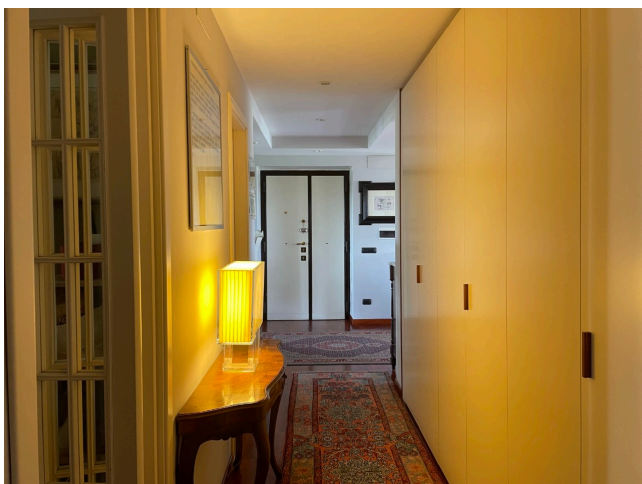

## Location 3595

APPARTAMENTO  
CONTEMPORANEO  
ROMA (RM) OSTIENSE

Appartamento al 6° piano, arredi contemporanei e classici,  
pareti grigie.

Si può consultare la scheda online di questa location all'indirizzo <http://www.inlocation.it/location/3595>