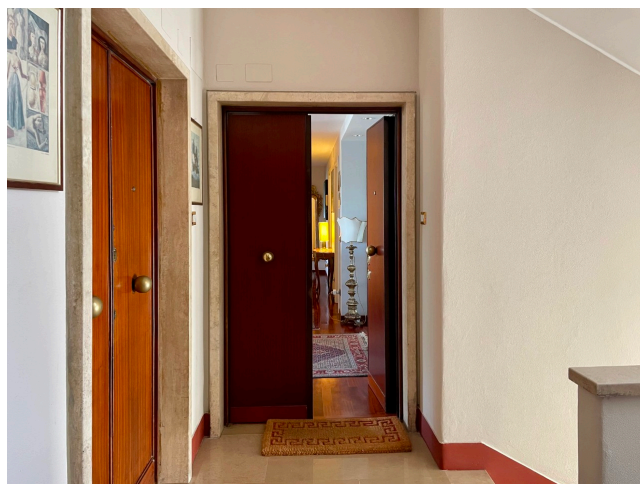

## Location 3595

APPARTAMENTO  
CONTEMPORANEO  
ROMA (RM) OSTIENSE

Appartamento al 6° piano, arredi contemporanei e classici,  
pareti grigie.

Si può consultare la scheda online di questa location all'indirizzo <http://www.inlocation.it/location/3595>