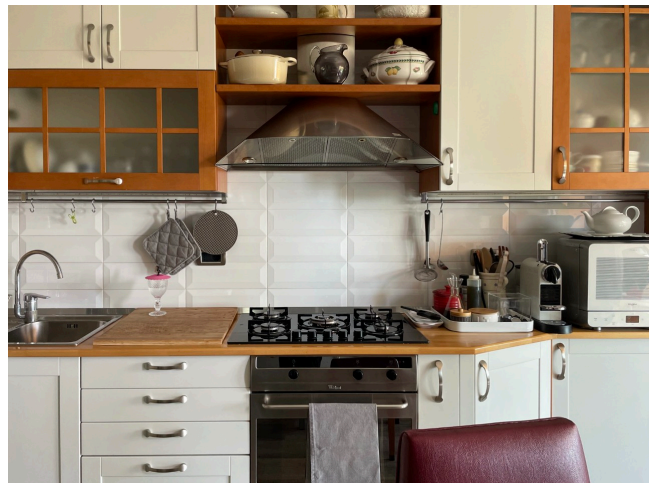

## Location 3595

APPARTAMENTO  
CONTEMPORANEO  
ROMA (RM) OSTIENSE

Appartamento al 6° piano, arredi contemporanei e classici,  
pareti grigie.

Si può consultare la scheda online di questa location all'indirizzo <http://www.inlocation.it/location/3595>