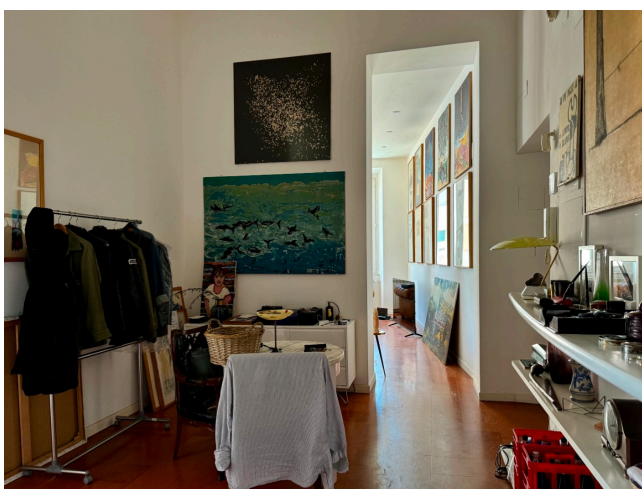

## Location 3594

APPARTAMENTO

ANNI 50/70

ROMA (RM) TERMINI - VENETO

Appartamento di grande fascino con soffitti alti e arredi ricercati. Ampio ingresso centrale su cui si affaccia il salone e la cucina. Zona notte con due stanze e servizi. Scala che porta alla grande terrazza privata con vista sui tetti del centro.