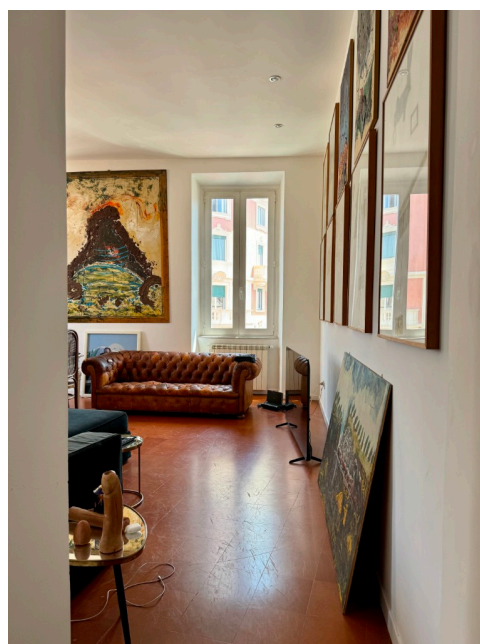

## Location 3594

APPARTAMENTO

ANNI 50/70

ROMA (RM) TERMINI - VENETO

Appartamento di grande fascino con soffitti alti e arredi ricercati. Ampio ingresso centrale su cui si affaccia il salone e la cucina. Zona notte con due stanze e servizi. Scala che porta alla grande terrazza privata con vista sui tetti del centro.