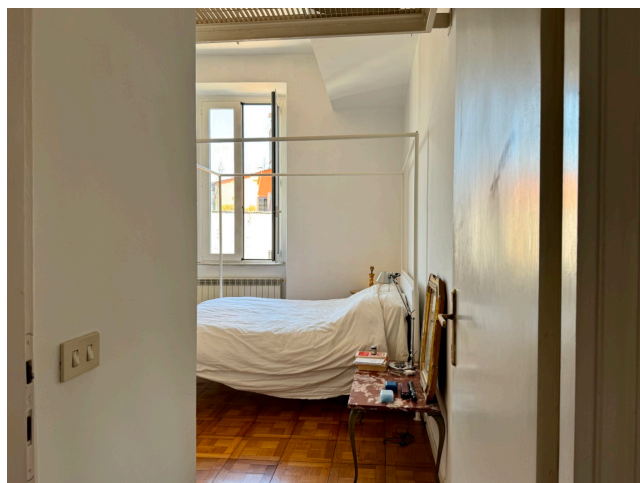

## Location 3594

APPARTAMENTO

ANNI 50/70

ROMA (RM) TERMINI - VENETO

Appartamento di grande fascino con soffitti alti e arredi ricercati. Ampio ingresso centrale su cui si affaccia il salone e la cucina. Zona notte con due stanze e servizi. Scala che porta alla grande terrazza privata con vista sui tetti del centro.