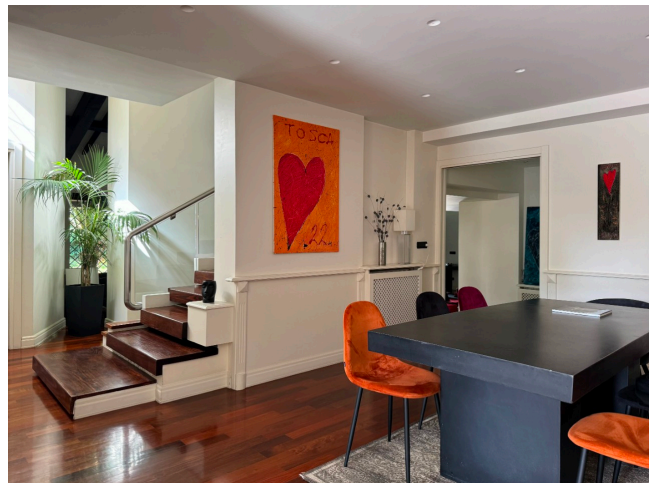

Location 3593

VILLA
MODERNA
ROMA (RM) ARDEATINO

Lussuosa villa costruita nel 1970 da famoso architetto, oggi rimodernata negli interni. Ingresso su openspace di rappresentanza con doppia altezza e vetrate sul giardino. Ampia cucina con sala da pranzo, tre camere da letto con servizi. Spazi appoggio al -1. Parcheggi privati per mezzi tecnici.