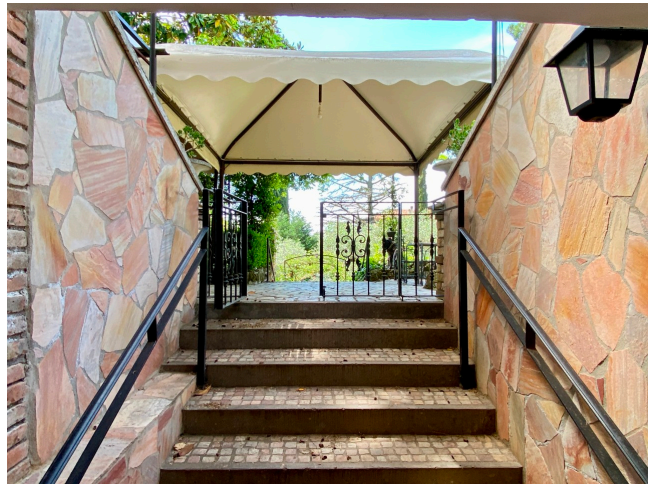

Location 3592

VILLA
POPOLARE
ROMA (RM)

Villa popolare su più livelli con varie tipologia di stanze anche in disuso. Grandi giardini curati all'esterno. Parcheggio

Si può consultare la scheda online di questa location all'indirizzo <http://www.inlocation.it/location/3592>