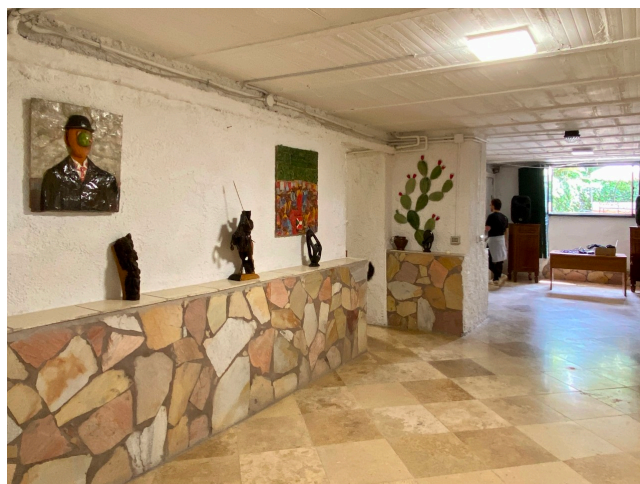

Location 3592

VILLA
POPOLARE
ROMA (RM)

Villa popolare su più livelli con varie tipologia di stanze anche in disuso. Grandi giardini curati all'esterno. Parcheggio

Si può consultare la scheda online di questa location all'indirizzo <http://www.inlocation.it/location/3592>