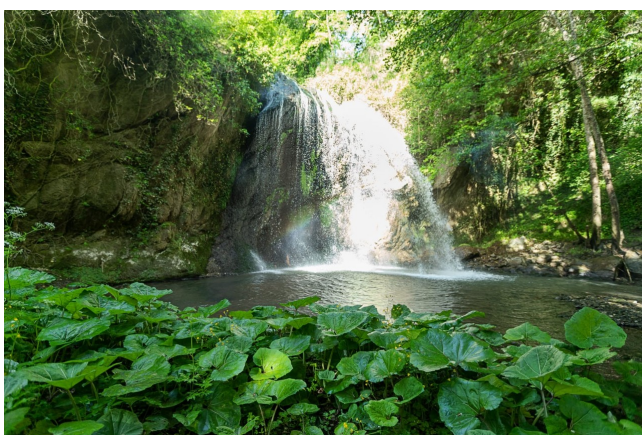

Location 3591

CASALE
CLASSICO
(VT)

Casali ricettivi con varie tipologie di stanze, grandi giardini, bosco, piscina e torrente con cascata. Adiacente cod. 3587

Si può consultare la scheda online di questa location all'indirizzo <http://www.inlocation.it/location/3591>