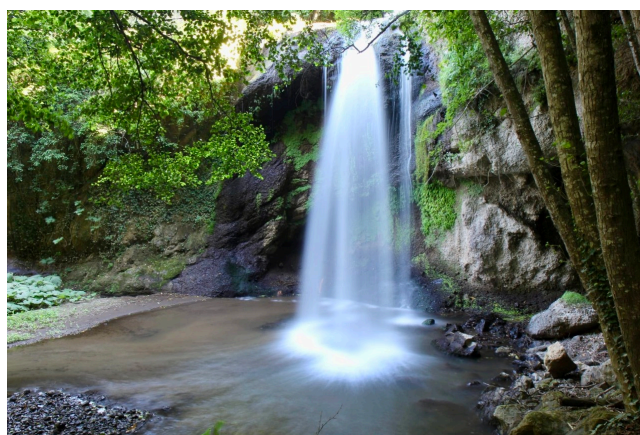

Location 3591

CASALE
CLASSICO
(VT)

Casali ricettivi con varie tipologie di stanze, grandi giardini, bosco, piscina e torrente con cascata. Adiacente cod. 3587

Si può consultare la scheda online di questa location all'indirizzo <http://www.inlocation.it/location/3591>