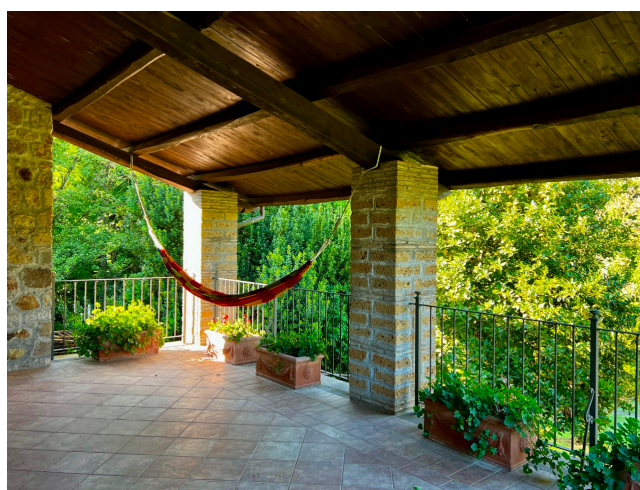

Location 3591

CASALE
CLASSICO
(VT)

Casali ricettivi con varie tipologie di stanze, grandi giardini, bosco, piscina e torrente con cascata. Adiacente cod. 3587

Si può consultare la scheda online di questa location all'indirizzo <http://www.inlocation.it/location/3591>