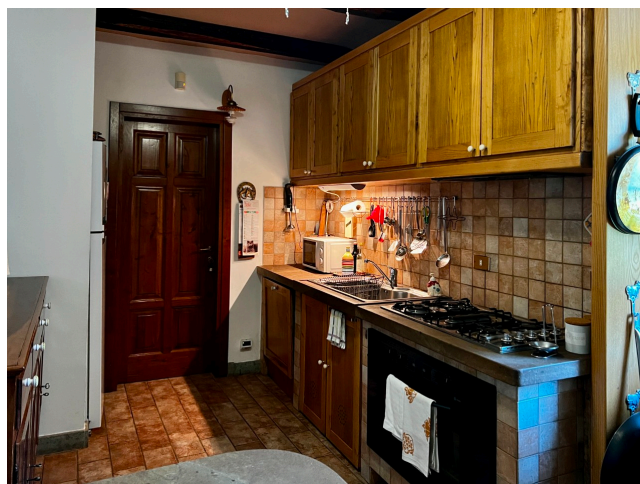

Location 3591

CASALE
CLASSICO
(VT)

Casali ricettivi con varie tipologie di stanze, grandi giardini, bosco, piscina e torrente con cascata. Adiacente cod. 3587

Si può consultare la scheda online di questa location all'indirizzo <http://www.inlocation.it/location/3591>