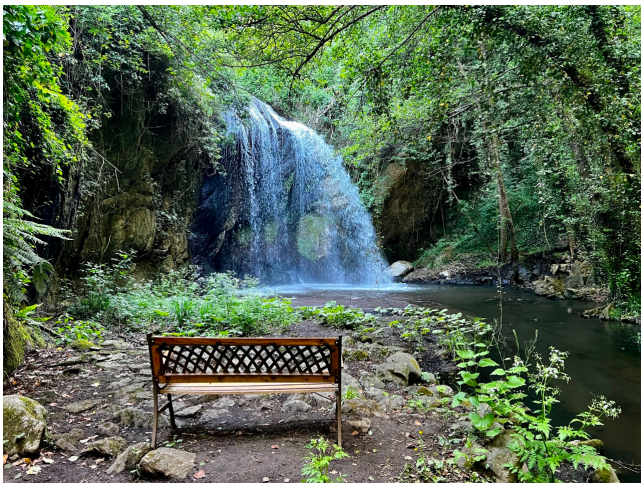

Location 3591

CASALE
CLASSICO
(VT)

Casali ricettivi con varie tipologie di stanze, grandi giardini, bosco, piscina e torrente con cascata. Adiacente cod. 3587

Si può consultare la scheda online di questa location all'indirizzo <http://www.inlocation.it/location/3591>