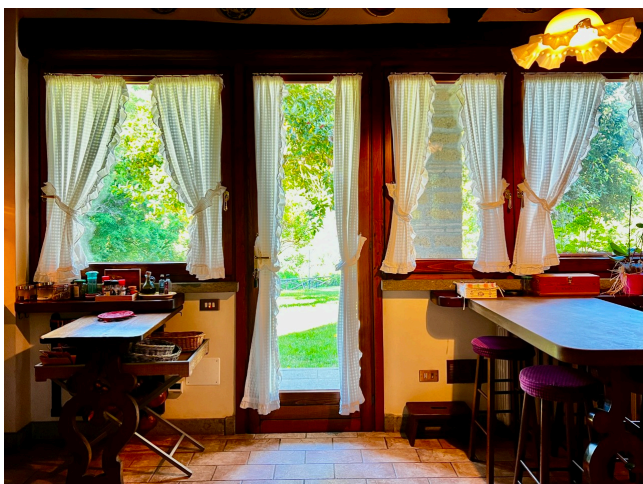

Location 3591

CASALE
CLASSICO
(VT)

Casali ricettivi con varie tipologie di stanze, grandi giardini, bosco, piscina e torrente con cascata. Adiacente cod. 3587

Si può consultare la scheda online di questa location all'indirizzo <http://www.inlocation.it/location/3591>