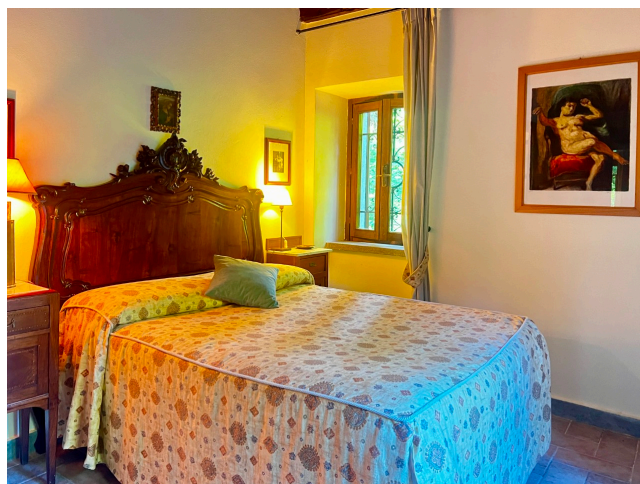

Location 3591

CASALE
CLASSICO
(VT)

Casali ricettivi con varie tipologie di stanze, grandi giardini, bosco, piscina e torrente con cascata. Adiacente cod. 3587

Si può consultare la scheda online di questa location all'indirizzo <http://www.inlocation.it/location/3591>