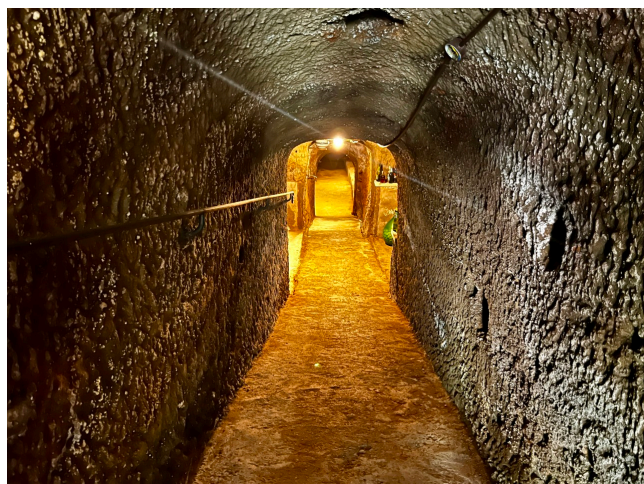

Location 3591

CASALE
CLASSICO
(VT)

Casali ricettivi con varie tipologie di stanze, grandi giardini, bosco, piscina e torrente con cascata. Adiacente cod. 3587

Si può consultare la scheda online di questa location all'indirizzo <http://www.inlocation.it/location/3591>