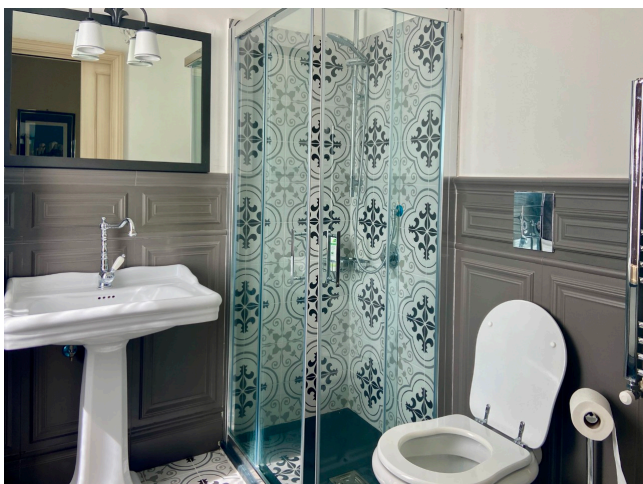

Location 3590

CASALE
CLASSICO
ROMA (RM) ROMA NORD

Casale contemporaneo alle Rughe con piscina, veranda, giardini, 7 stanze da letto con servizi. Parcheggio

Si può consultare la scheda online di questa location all'indirizzo <http://www.inlocation.it/location/3590>