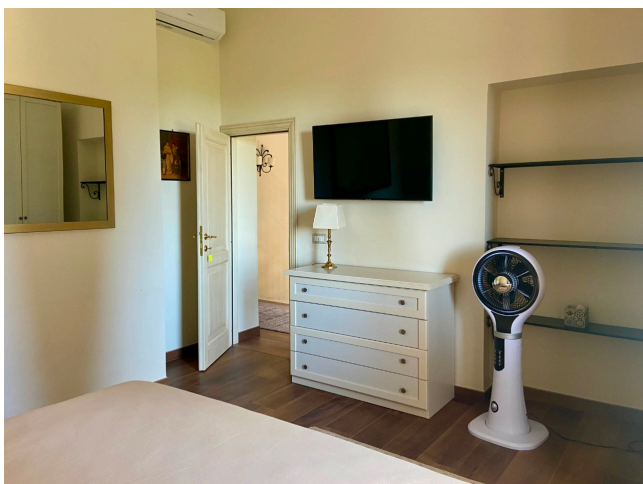

Location 3590

CASALE
CLASSICO
ROMA (RM) ROMA NORD

Casale contemporaneo alle Rughe con piscina, veranda, giardini, 7 stanze da letto con servizi. Parcheggio

Si può consultare la scheda online di questa location all'indirizzo <http://www.inlocation.it/location/3590>