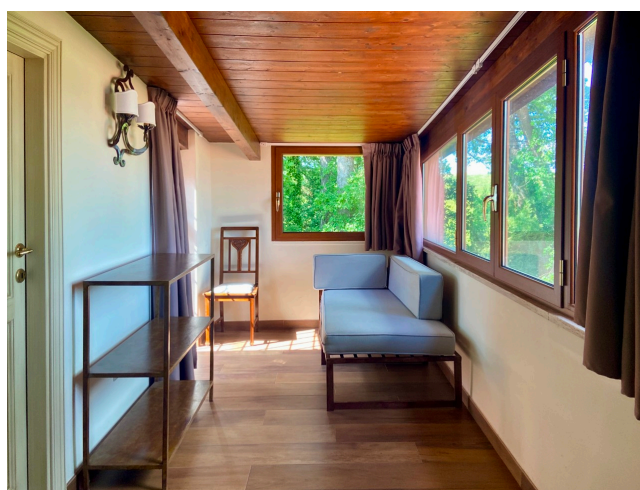

Location 3590

CASALE
CLASSICO
ROMA (RM) ROMA NORD

Casale contemporaneo alle Rughe con piscina, veranda, giardini, 7 stanze da letto con servizi. Parcheggio

Si può consultare la scheda online di questa location all'indirizzo <http://www.inlocation.it/location/3590>