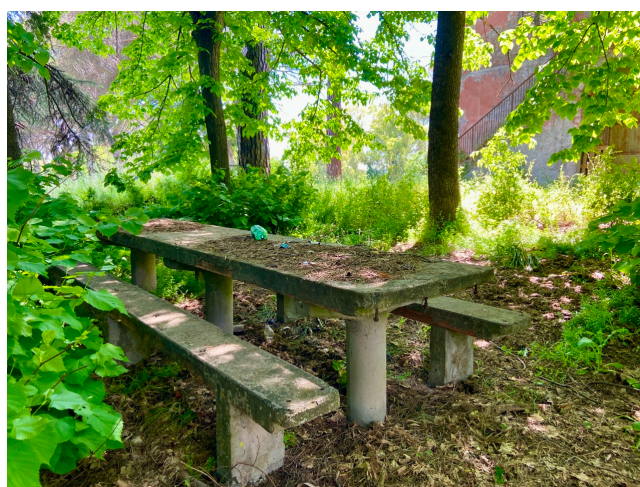

Location 3589

CASALE
DISMESSO
ROMA (RM) ROMA NORD

Casali dismessi, ideali per riprese solo in esterna (no interni).
Parcheggi

Si può consultare la scheda online di questa location all'indirizzo <http://www.inlocation.it/location/3589>