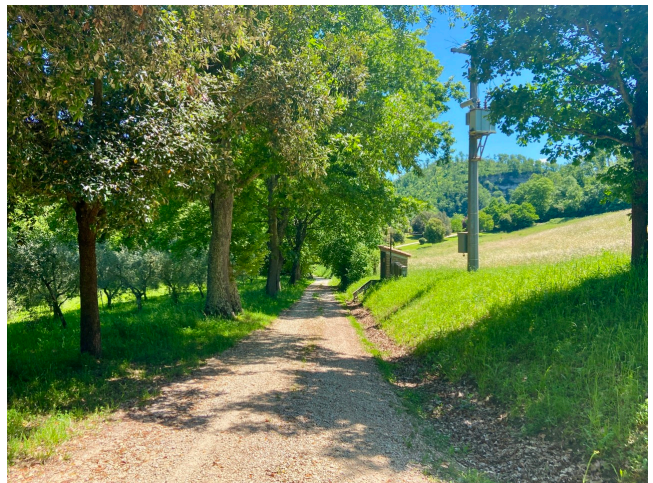

Location 3587

CASALE
CONTEMPORANEO
(VT)

Splendido Borgo immerso nel verde con casali in pietra,
parco con ruscello e cascate.

Si può consultare la scheda online di questa location all'indirizzo <http://www.inlocation.it/location/3587>