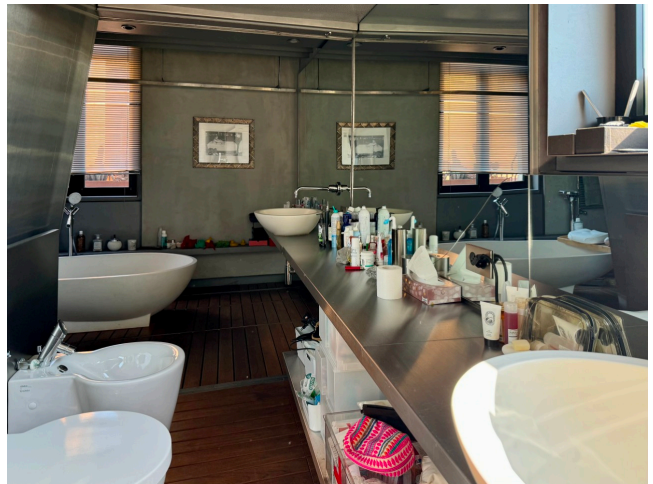

Location 3586

ATTICO
MODERNO
ROMA (RM)

Attico insolito, grande utilizzo di acciaio, spazi open, disposto su livelli, ampio terrazzo.

Si può consultare la scheda online di questa location all'indirizzo <http://www.inlocation.it/location/3586>