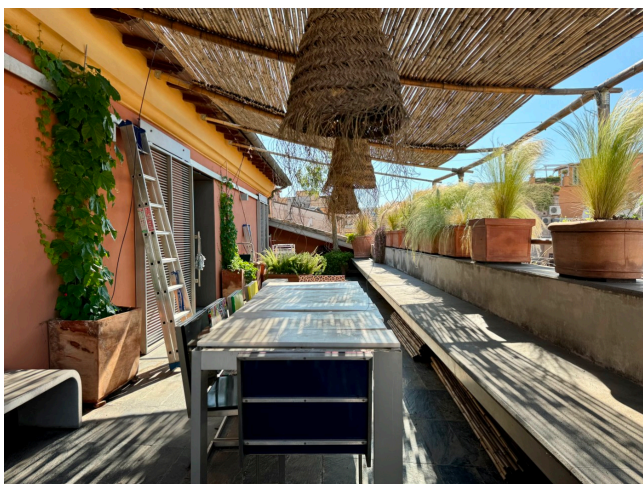

Location 3586

ATTICO
MODERNO
ROMA (RM)

Attico insolito, grande utilizzo di acciaio, spazi open, disposto su livelli, ampio terrazzo.

Si può consultare la scheda online di questa location all'indirizzo <http://www.inlocation.it/location/3586>