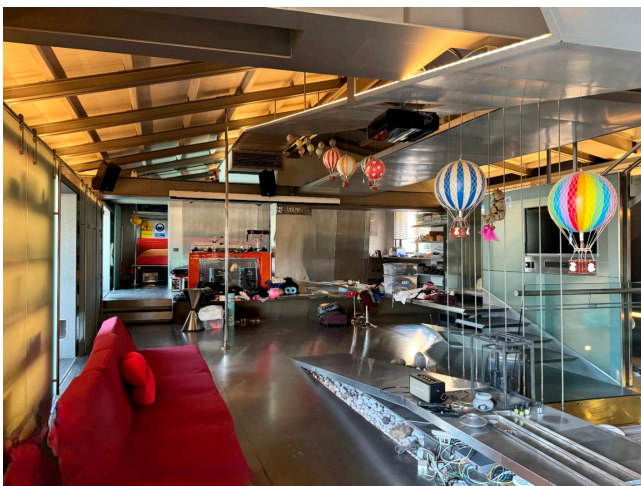

Location 3586

ATTICO
MODERNO
ROMA (RM)

Attico insolito, grande utilizzo di acciaio, spazi open, disposto su livelli, ampio terrazzo.

Si può consultare la scheda online di questa location all'indirizzo <http://www.inlocation.it/location/3586>