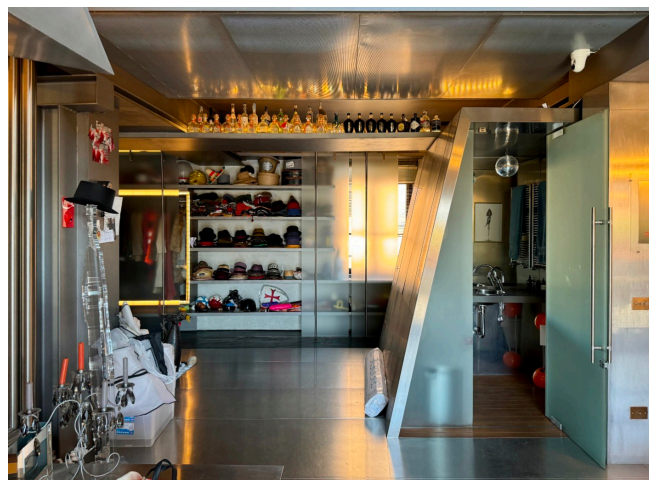

Location 3586

ATTICO
MODERNO
ROMA (RM)

Attico insolito, grande utilizzo di acciaio, spazi open, disposto su livelli, ampio terrazzo.

Si può consultare la scheda online di questa location all'indirizzo <http://www.inlocation.it/location/3586>