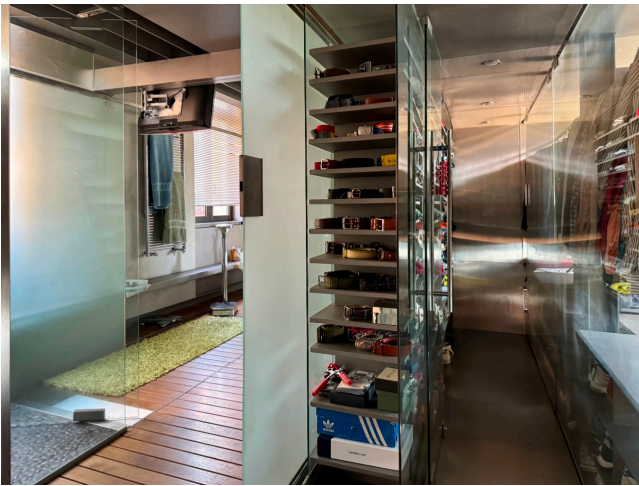

Location 3586

ATTICO
MODERNO
ROMA (RM)

Attico insolito, grande utilizzo di acciaio, spazi open, disposto su livelli, ampio terrazzo.

Si può consultare la scheda online di questa location all'indirizzo <http://www.inlocation.it/location/3586>