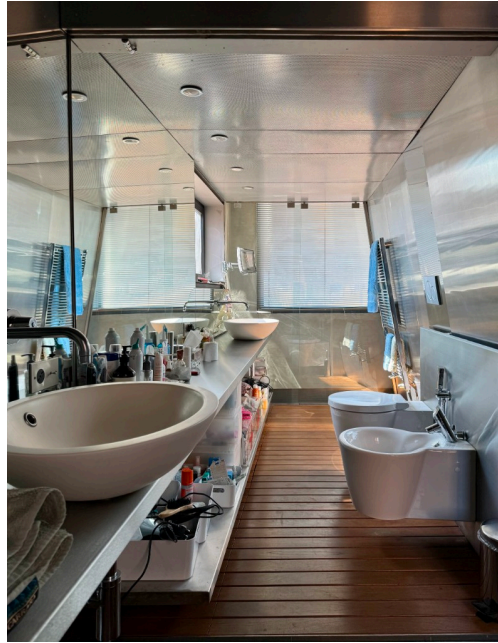

Location 3586

ATTICO
MODERNO
ROMA (RM)

Attico insolito, grande utilizzo di acciaio, spazi open, disposto su livelli, ampio terrazzo.

Si può consultare la scheda online di questa location all'indirizzo <http://www.inlocation.it/location/3586>