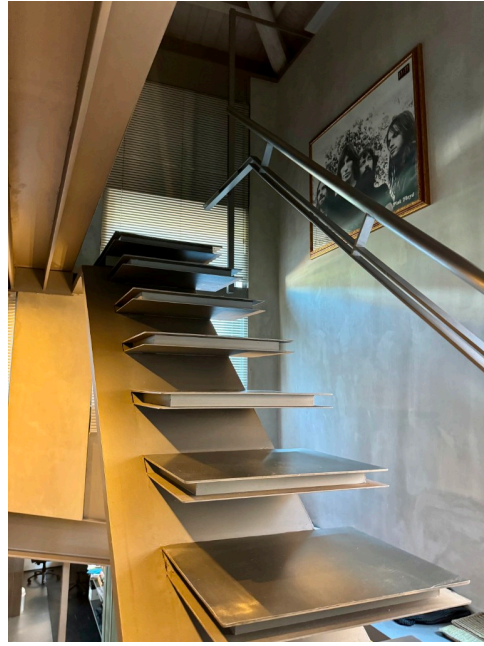

Location 3586

ATTICO
MODERNO
ROMA (RM)

Attico insolito, grande utilizzo di acciaio, spazi open, disposto su livelli, ampio terrazzo.

Si può consultare la scheda online di questa location all'indirizzo <http://www.inlocation.it/location/3586>