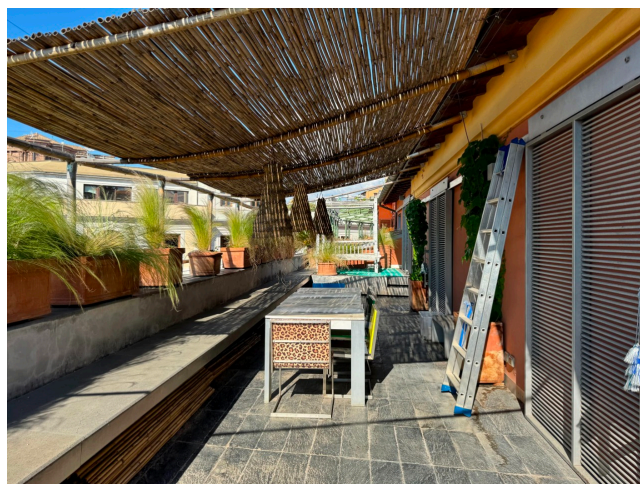

Location 3586

ATTICO
MODERNO
ROMA (RM)

Attico insolito, grande utilizzo di acciaio, spazi open, disposto su livelli, ampio terrazzo.

Si può consultare la scheda online di questa location all'indirizzo <http://www.inlocation.it/location/3586>