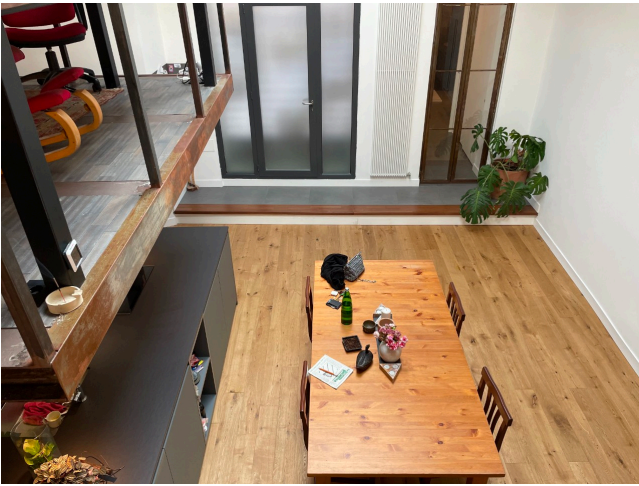

Location 3583

LOFT
CONTEMPORANEO
ROMA (RM)

Loft al pigneto su più livelli con terrazza.

Si può consultare la scheda online di questa location all'indirizzo <http://www.inlocation.it/location/3583>