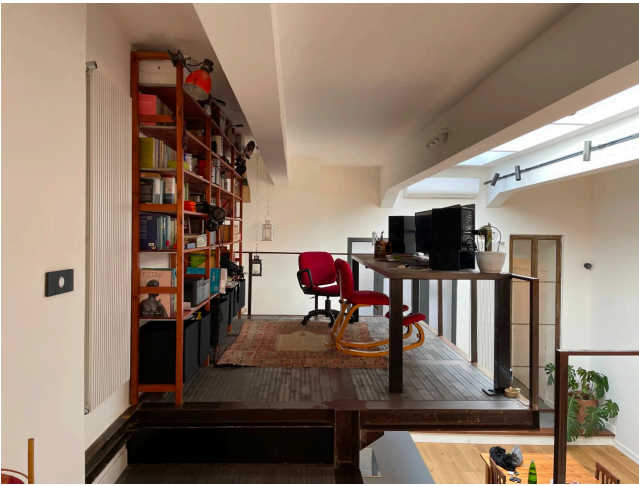

Location 3583

LOFT
CONTEMPORANEO
ROMA (RM)

Loft al pigneto su più livelli con terrazza.

Si può consultare la scheda online di questa location all'indirizzo <http://www.inlocation.it/location/3583>