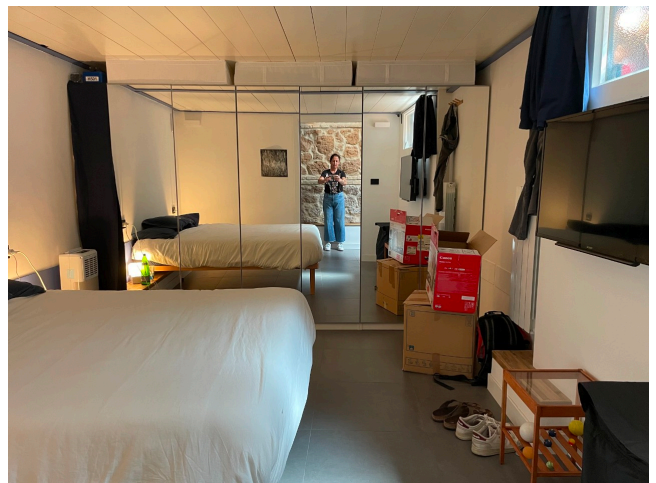

Location 3583

LOFT
CONTEMPORANEO
ROMA (RM)

Loft al pigneto su più livelli con terrazza.

Si può consultare la scheda online di questa location all'indirizzo <http://www.inlocation.it/location/3583>