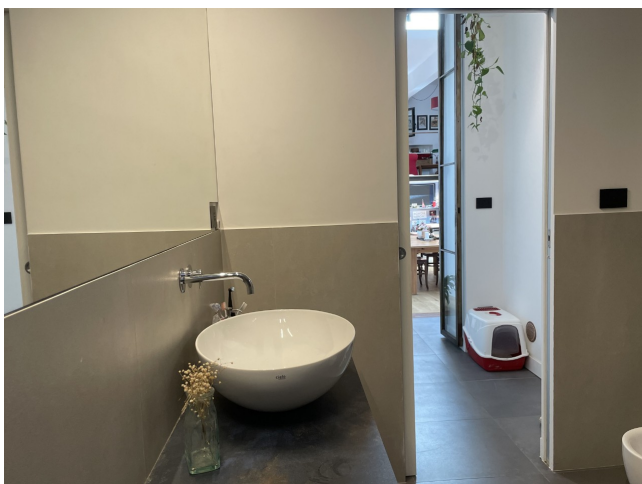

Location 3583

LOFT
CONTEMPORANEO
ROMA (RM)

Loft al pigneto su più livelli con terrazza.

Si può consultare la scheda online di questa location all'indirizzo <http://www.inlocation.it/location/3583>