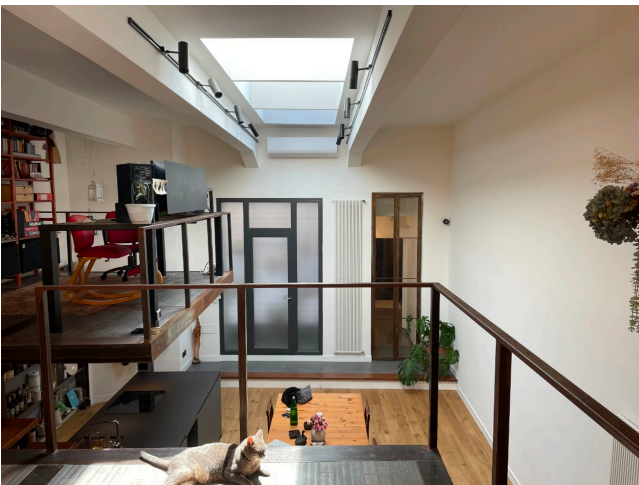

Location 3583

LOFT
CONTEMPORANEO
ROMA (RM)

Loft al pigneto su più livelli con terrazza.

Si può consultare la scheda online di questa location all'indirizzo <http://www.inlocation.it/location/3583>