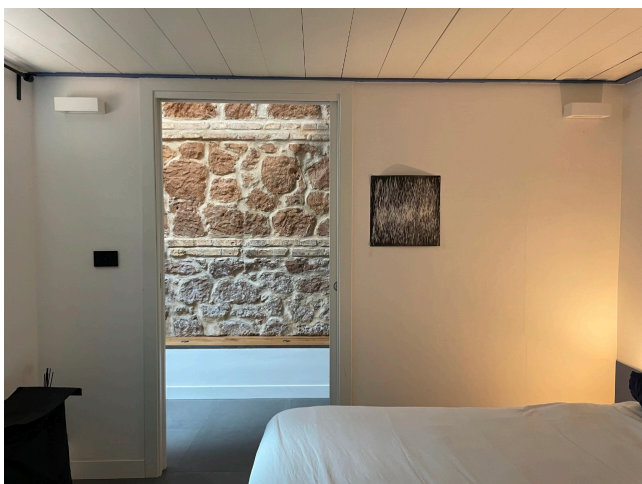

Location 3583

LOFT
CONTEMPORANEO
ROMA (RM)

Loft al pigneto su più livelli con terrazza.

Si può consultare la scheda online di questa location all'indirizzo <http://www.inlocation.it/location/3583>