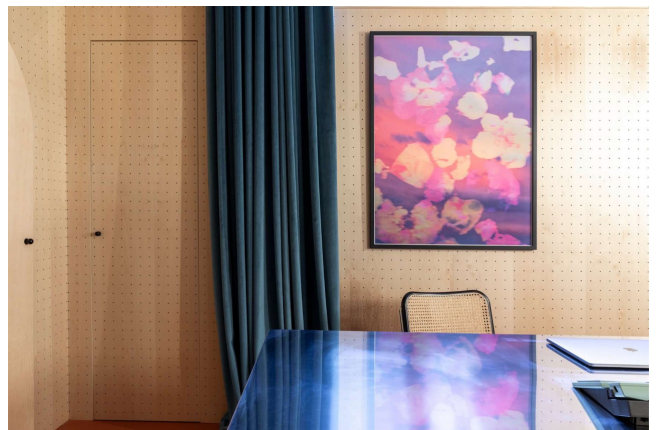

## Location 3582

LOCATION INSOLITE

ROMA (RM)

Spazio eclettico in centro a Roma ideale per shooting foto.

Si può consultare la scheda online di questa location all'indirizzo <http://www.inlocation.it/location/3582>