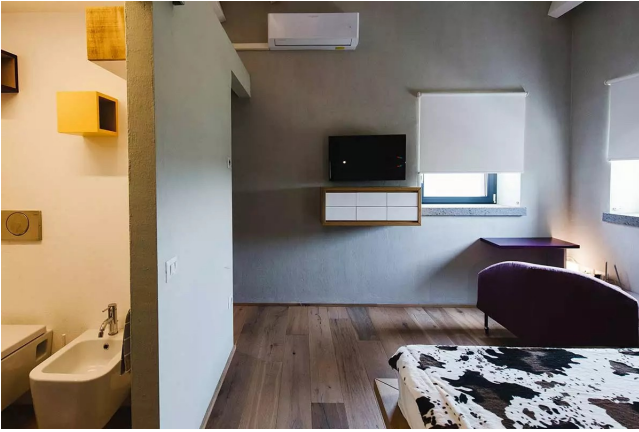

Location 3580

VILLA
MODERNA
ORVIETO (TR)

Casale umbro riconvertito al moderno, interni minimalisti e decisi. Esterni con piscina attrezzata.

Si può consultare la scheda online di questa location all'indirizzo <http://www.inlocation.it/location/3580>