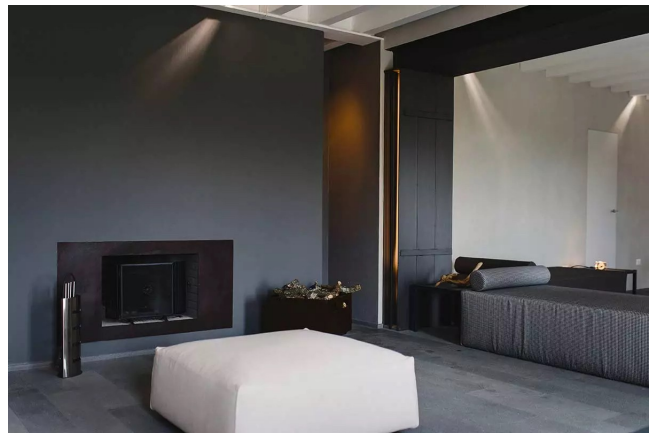

Location 3580

VILLA
MODERNA
ORVIETO (TR)

Casale umbro riconvertito al moderno, interni minimalisti e decisi. Esterni con piscina attrezzata.

Si può consultare la scheda online di questa location all'indirizzo <http://www.inlocation.it/location/3580>