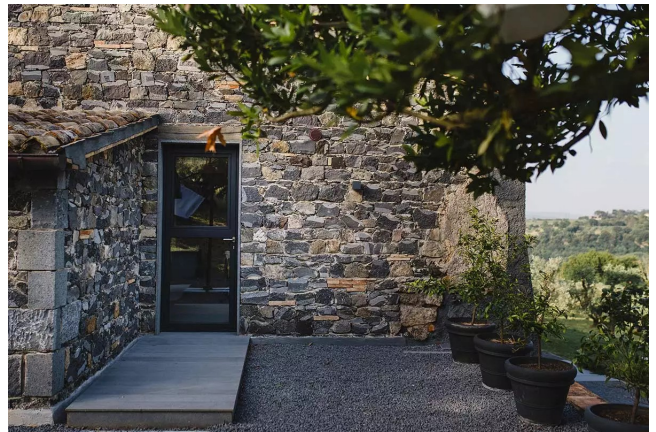

Location 3580

VILLA
MODERNA
ORVIETO (TR)

Casale umbro riconvertito al moderno, interni minimalisti e decisi. Esterni con piscina attrezzata.

Si può consultare la scheda online di questa location all'indirizzo <http://www.inlocation.it/location/3580>