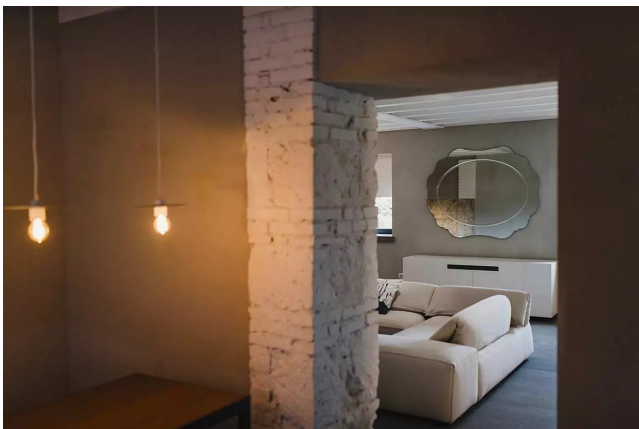

Location 3580

VILLA
MODERNA
ORVIETO (TR)

Casale umbro riconvertito al moderno, interni minimalisti e decisi. Esterni con piscina attrezzata.

Si può consultare la scheda online di questa location all'indirizzo <http://www.inlocation.it/location/3580>