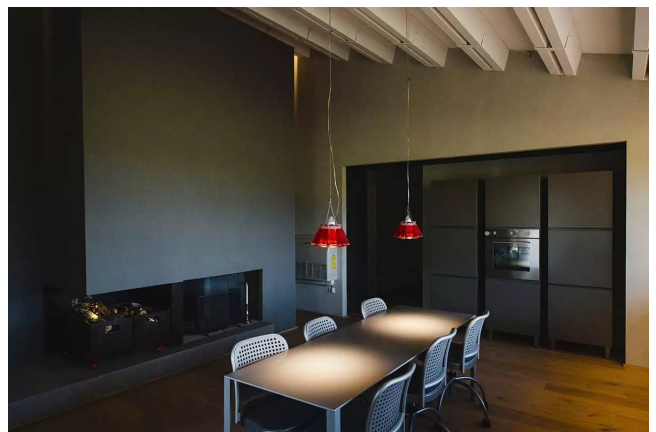

Location 3580

VILLA
MODERNA
ORVIETO (TR)

Casale umbro riconvertito al moderno, interni minimalisti e decisi. Esterni con piscina attrezzata.

Si può consultare la scheda online di questa location all'indirizzo <http://www.inlocation.it/location/3580>