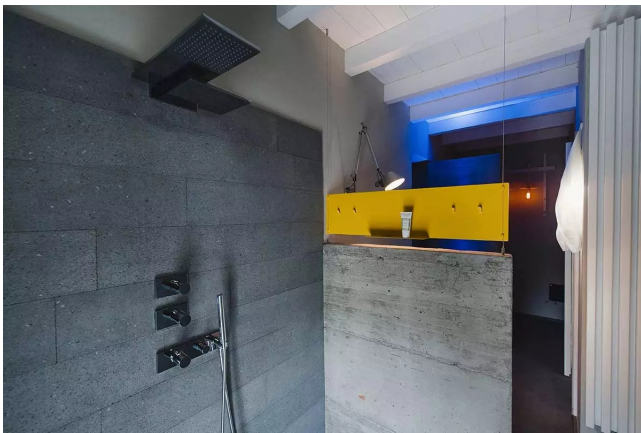

Location 3580

VILLA
MODERNA
ORVIETO (TR)

Casale umbro riconvertito al moderno, interni minimalisti e decisi. Esterni con piscina attrezzata.

Si può consultare la scheda online di questa location all'indirizzo <http://www.inlocation.it/location/3580>