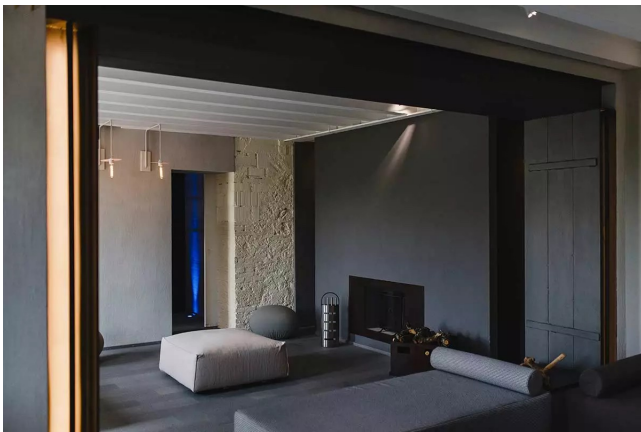

Location 3580

VILLA
MODERNA
ORVIETO (TR)

Casale umbro riconvertito al moderno, interni minimalisti e decisi. Esterni con piscina attrezzata.

Si può consultare la scheda online di questa location all'indirizzo <http://www.inlocation.it/location/3580>