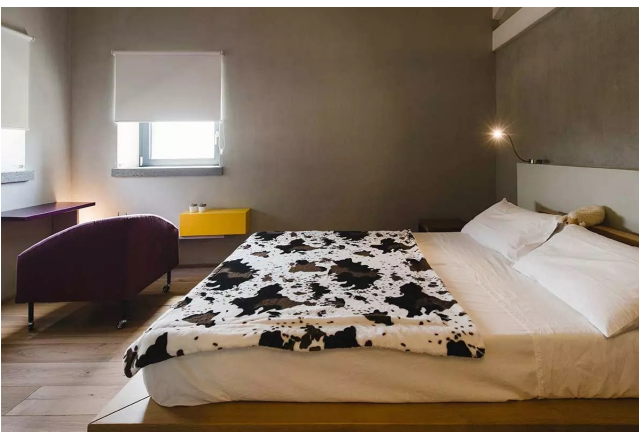

Location 3580

VILLA
MODERNA
ORVIETO (TR)

Casale umbro riconvertito al moderno, interni minimalisti e decisi. Esterni con piscina attrezzata.

Si può consultare la scheda online di questa location all'indirizzo <http://www.inlocation.it/location/3580>