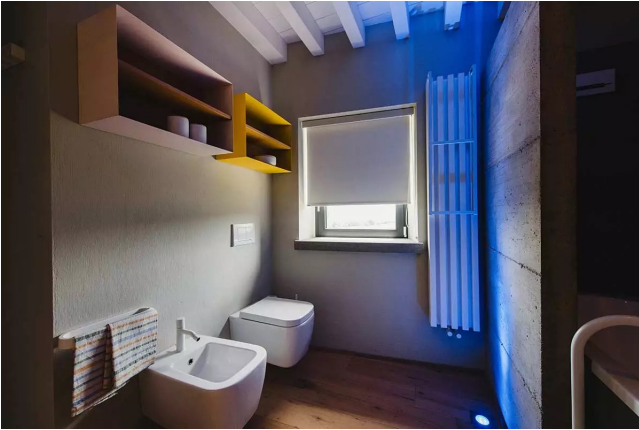

Location 3580

VILLA
MODERNA
ORVIETO (TR)

Casale umbro riconvertito al moderno, interni minimalisti e decisi. Esterni con piscina attrezzata.

Si può consultare la scheda online di questa location all'indirizzo <http://www.inlocation.it/location/3580>