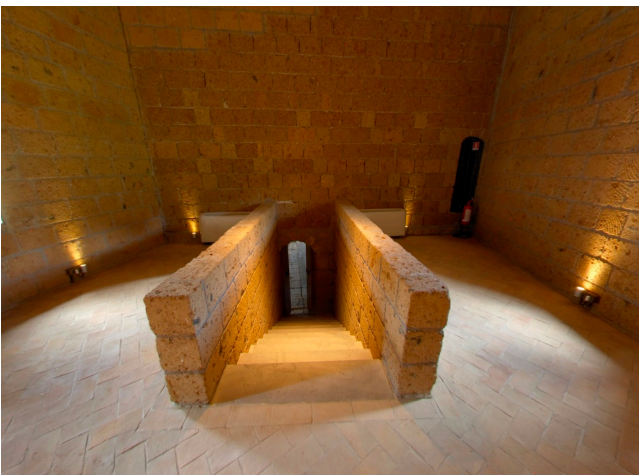

Location 3579

CHIESA
ANTICA
(VT)

Antico monastero di grande fascino risalente al 1200, interamente in pietra a vista con chiostro, refettori, saloni con colonne e chiesa. Ampi giardini e possibilità di appoggi. Parcheggi.