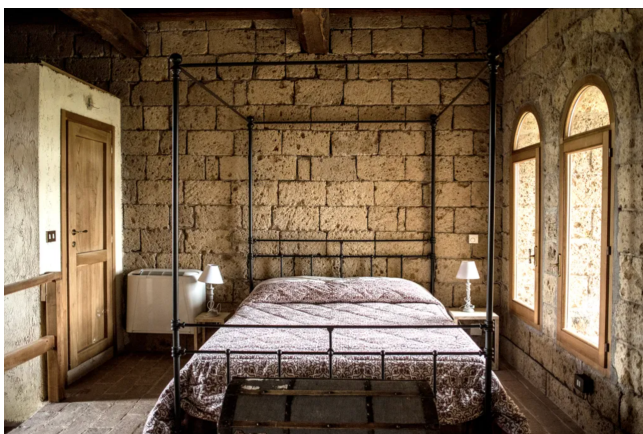

Location 3579

CHIESA
ANTICA
(VT)

Antico monastero di grande fascino risalente al 1200, interamente in pietra a vista con chiostro, refettori, saloni con colonne e chiesa. Ampi giardini e possibilità di appoggi. Parcheggi.