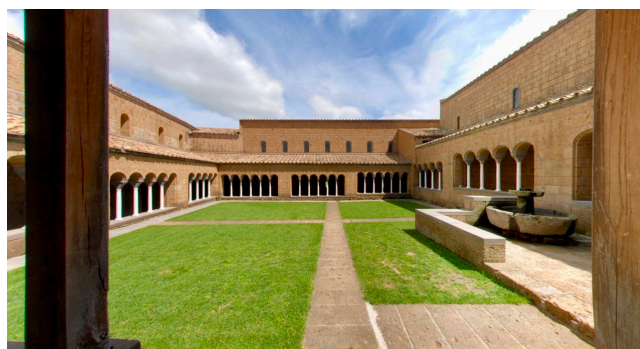

Location 3579

CHIESA
ANTICA
(VT)

Antico monastero di grande fascino risalente al 1200, interamente in pietra a vista con chiostro, refettori, saloni con colonne e chiesa. Ampi giardini e possibilità di appoggi. Parcheggi.