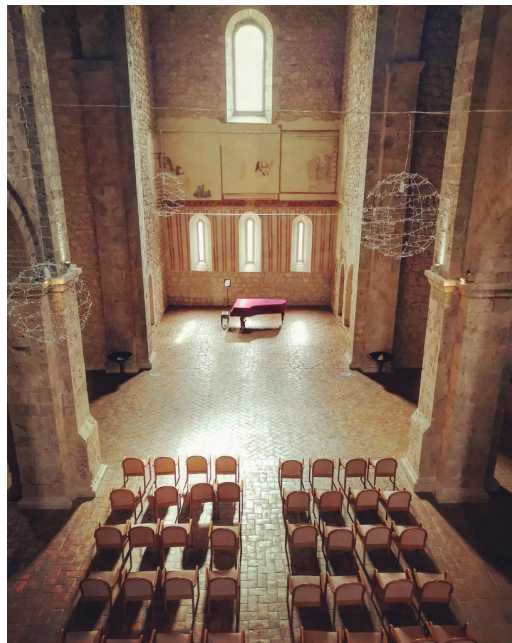

Location 3578

CHIESA
ANTICA
LAZIO

Struttura di grande fascino con antiche mura, coorti, chiostri, giardini e piscina.

Si può consultare la scheda online di questa location all'indirizzo <http://www.inlocation.it/location/3578>