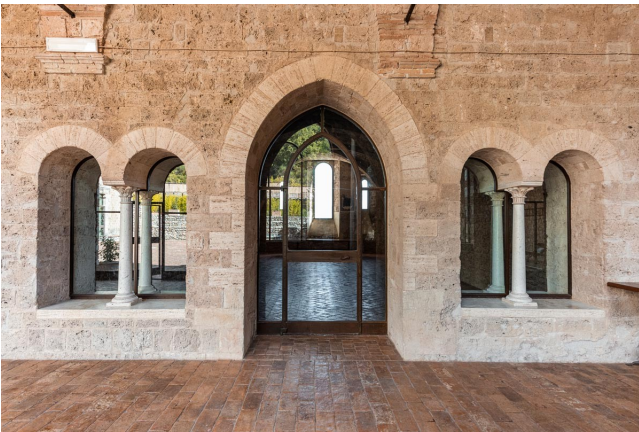

Location 3578

CHIESA
ANTICA
LAZIO

Struttura di grande fascino con antiche mura, coorti, chiostri, giardini e piscina.

Si può consultare la scheda online di questa location all'indirizzo <http://www.inlocation.it/location/3578>