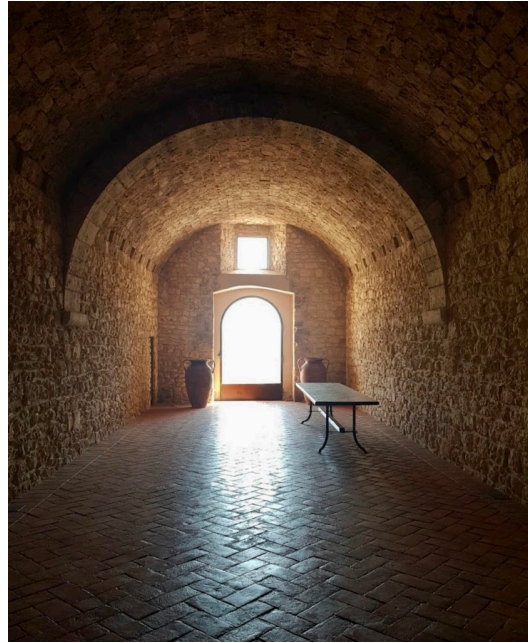

Location 3578

CHIESA
ANTICA
LAZIO

Struttura di grande fascino con antiche mura, coorti, chiostri, giardini e piscina.

Si può consultare la scheda online di questa location all'indirizzo <http://www.inlocation.it/location/3578>