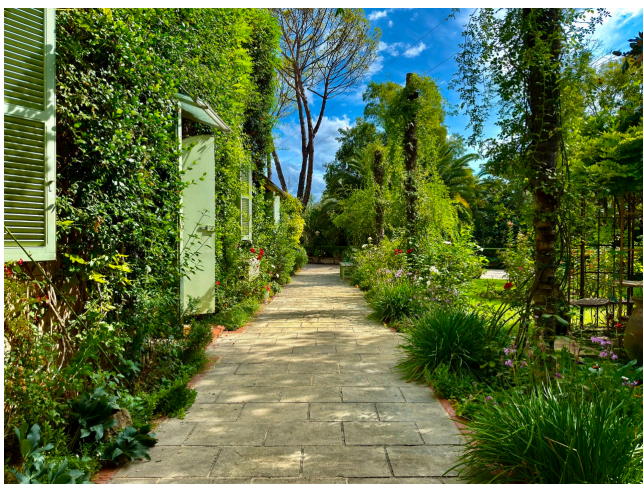

## Location 3577

VILLA  
BOHEMIEN  
(RM) ROMA EST

Antico casale dall'atmosfera calda ed accogliente. Spazi interni di grande fascino grazie al sapiente mix di stili, 500mq. Grandi giardini attrezzati e porticati bohemien. Piscina e serra.