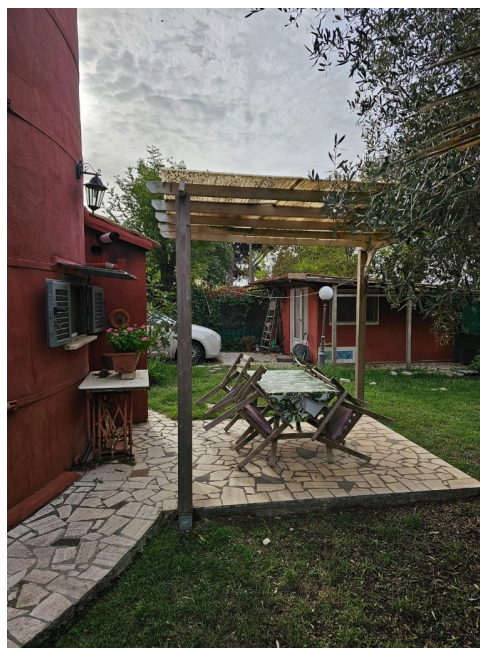

Location 3573

VILLA
BOHEMIEN
ROMA (RM) ROMA OVEST

Affascinante silos ex granaio riconvertito ad uso abitazione.
Disposto su tre livelli è un divertente mix di stili. Terreno
esterno e piccolo cortile con animali.