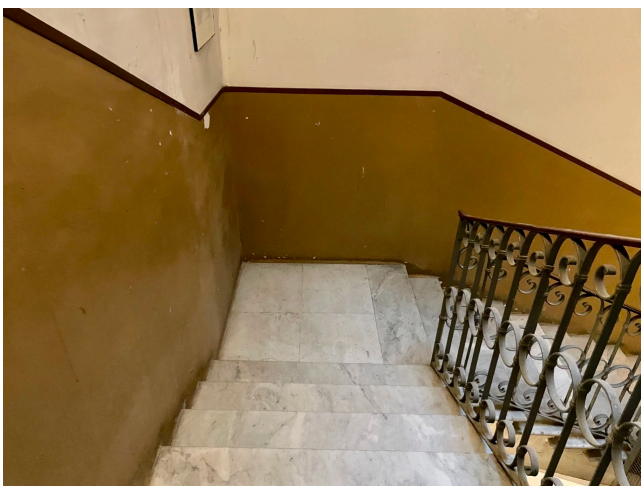

Location 3570

APPARTAMENTO
POPOLARE
ROMA (RM) MONTI

Appartamento popolare a Piazza Vittorio con corridoio che porta al salone con la cucina a vista, camera dei ragazzi con soppalco, altra stanza da letto e servizi. Terrazzo lastrico solare condominiale.