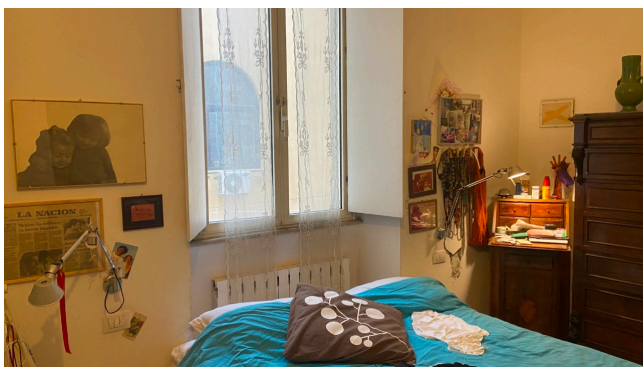

Location 3570

APPARTAMENTO
POPOLARE
ROMA (RM) MONTI

Appartamento popolare a Piazza Vittorio con corridoio che porta al salone con la cucina a vista, camera dei ragazzi con soppalco, altra stanza da letto e servizi. Terrazzo lastrico solare condominiale.