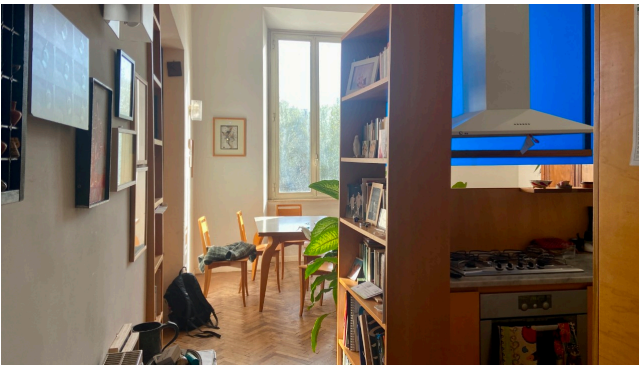

Location 3570

APPARTAMENTO
POPOLARE
ROMA (RM) MONTI

Appartamento popolare a Piazza Vittorio con corridoio che porta al salone con la cucina a vista, camera dei ragazzi con soppalco, altra stanza da letto e servizi. Terrazzo lastrico solare condominiale.