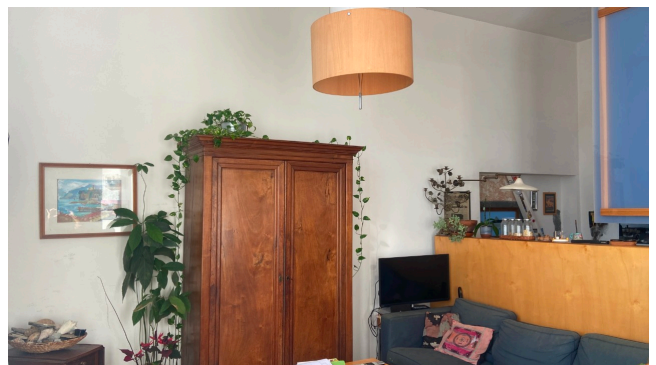

Location 3570

APPARTAMENTO
POPOLARE
ROMA (RM) MONTI

Appartamento popolare a Piazza Vittorio con corridoio che porta al salone con la cucina a vista, camera dei ragazzi con soppalco, altra stanza da letto e servizi. Terrazzo lastrico solare condominiale.