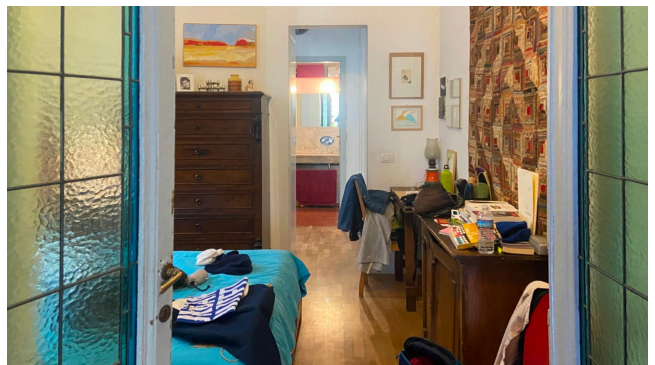

Location 3570

APPARTAMENTO
POPOLARE
ROMA (RM) MONTI

Appartamento popolare a Piazza Vittorio con corridoio che porta al salone con la cucina a vista, camera dei ragazzi con soppalco, altra stanza da letto e servizi. Terrazzo lastrico solare condominiale.