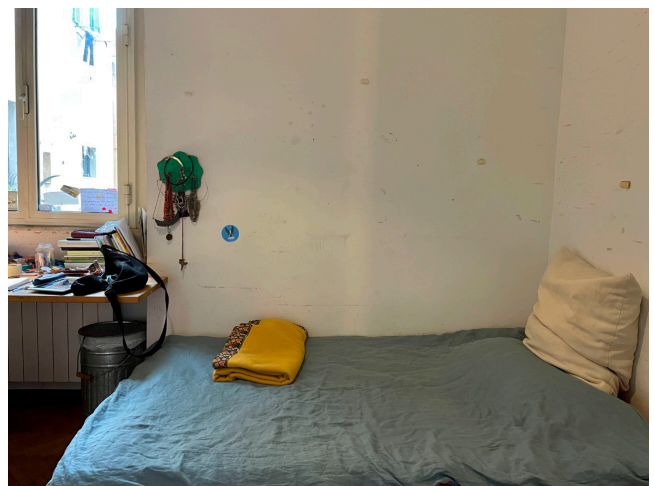

Location 3570

APPARTAMENTO
POPOLARE
ROMA (RM) MONTI

Appartamento popolare a Piazza Vittorio con corridoio che porta al salone con la cucina a vista, camera dei ragazzi con soppalco, altra stanza da letto e servizi. Terrazzo lastrico solare condominiale.