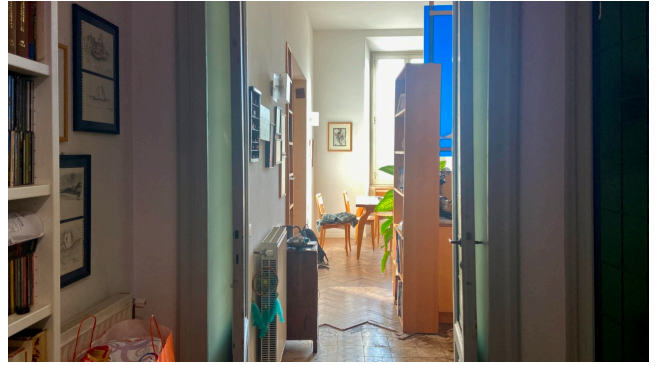

Location 3570

APPARTAMENTO
POPOLARE
ROMA (RM) MONTI

Appartamento popolare a Piazza Vittorio con corridoio che porta al salone con la cucina a vista, camera dei ragazzi con soppalco, altra stanza da letto e servizi. Terrazzo lastrico solare condominiale.