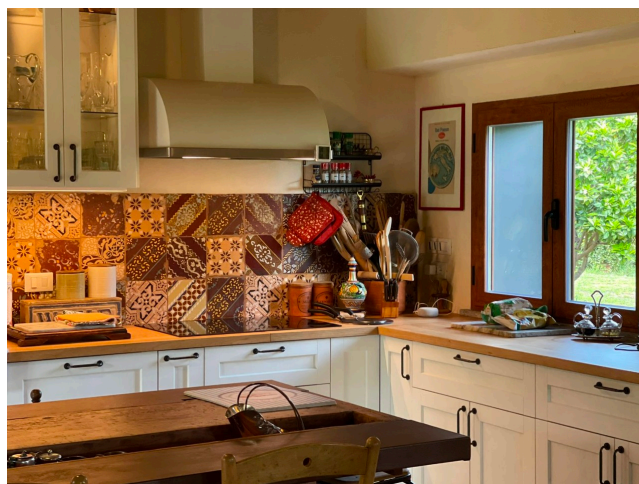

Location 3569

VILLA
CLASSICA
FORMELLO (RM)

Villa su un solo livello, atmosfera calda, travi in legno, bella cucina a vista sul salone, ampie vetrate sul giardino attrezzato.

Si può consultare la scheda online di questa location all'indirizzo <http://www.inlocation.it/location/3569>