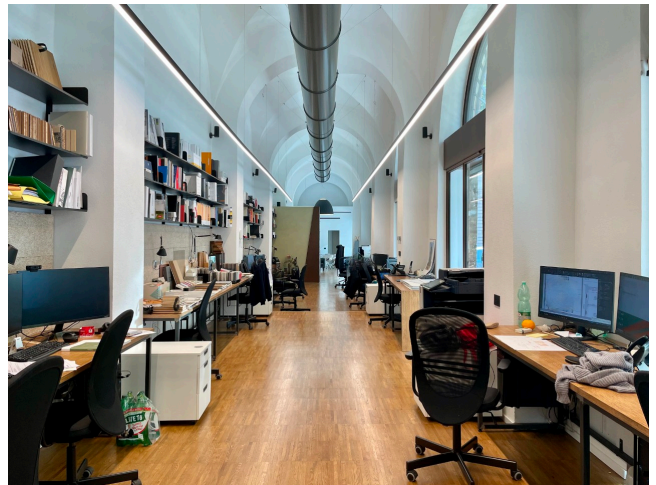

## Location 3567

UFFICIO  
MODERNO  
ROMA (RM) TERMINI - VENETO

Studio di Architetti moderno con 5 ampie vetrate sul piano strada.

Si può consultare la scheda online di questa location all'indirizzo <http://www.inlocation.it/location/3567>