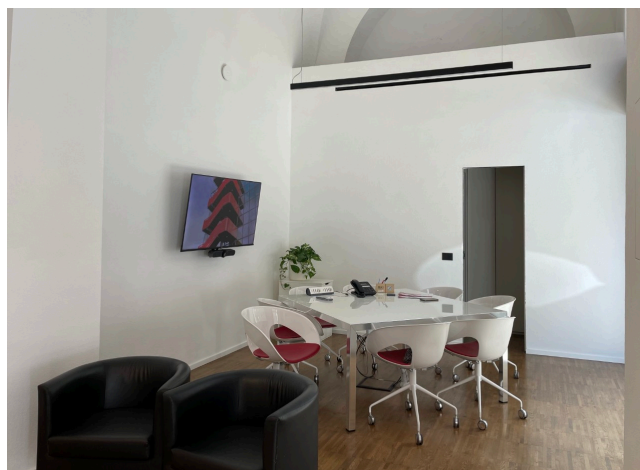

## Location 3567

UFFICIO  
MODERNO  
ROMA (RM) TERMINI - VENETO

Studio di Architetti moderno con 5 ampie vetrate sul piano strada.

Si può consultare la scheda online di questa location all'indirizzo <http://www.inlocation.it/location/3567>