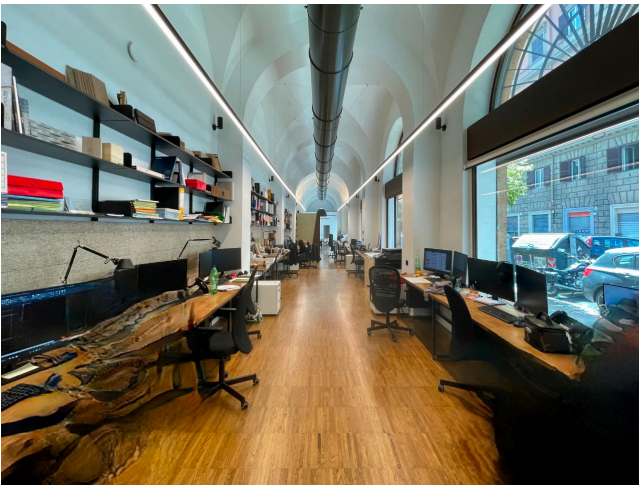

## Location 3567

UFFICIO  
MODERNO  
ROMA (RM) TERMINI - VENETO

Studio di Architetti moderno con 5 ampie vetrate sul piano strada.

Si può consultare la scheda online di questa location all'indirizzo <http://www.inlocation.it/location/3567>