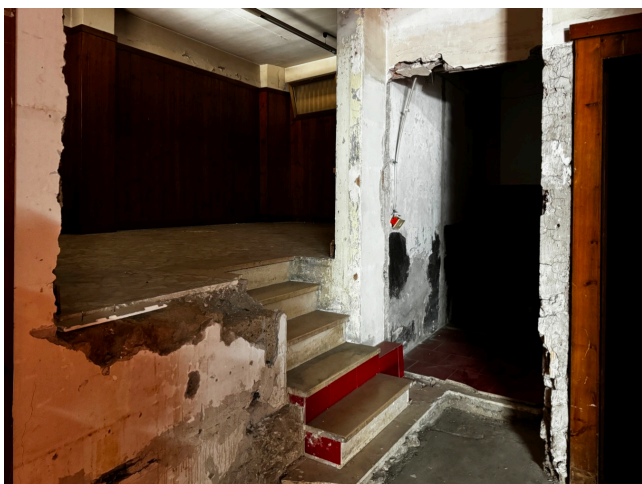

Location 3564

GARAGE
DISMESSO
ROMA (RM) TUSCOLANO - APPIO - CINECITTÀ

Ampio garage di 500mq con rampa, ambienti dismessi, vuoto, di grade fascino, con corrente elettrica.

Si può consultare la scheda online di questa location all'indirizzo <http://www.inlocation.it/location/3564>