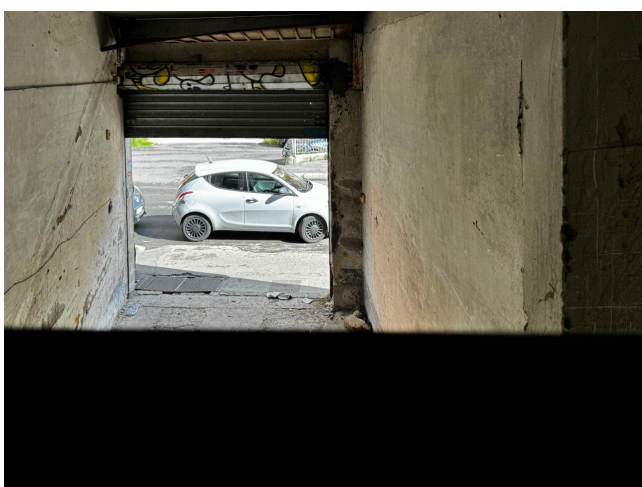

Location 3564

GARAGE
DISMESSO
ROMA (RM) TUSCOLANO - APPIO - CINECITTÀ

Ampio garage di 500mq con rampa, ambienti dismessi, vuoto, di grade fascino, con corrente elettrica.

Si può consultare la scheda online di questa location all'indirizzo <http://www.inlocation.it/location/3564>