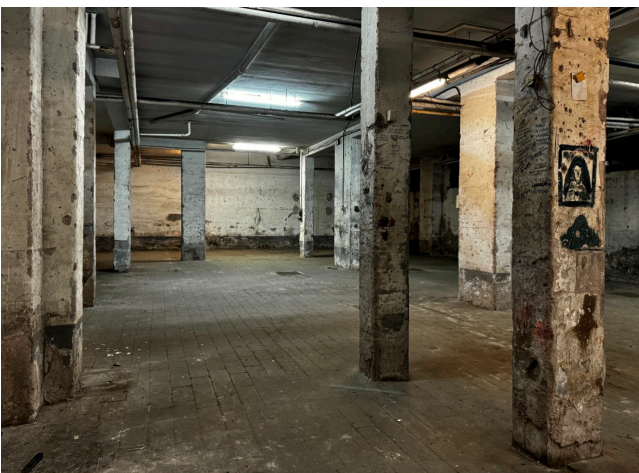

Location 3564

GARAGE
DISMESSO
ROMA (RM) TUSCOLANO - APPIO - CINECITTÀ

Ampio garage di 500mq con rampa, ambienti dismessi, vuoto, di grade fascino, con corrente elettrica.

Si può consultare la scheda online di questa location all'indirizzo <http://www.inlocation.it/location/3564>