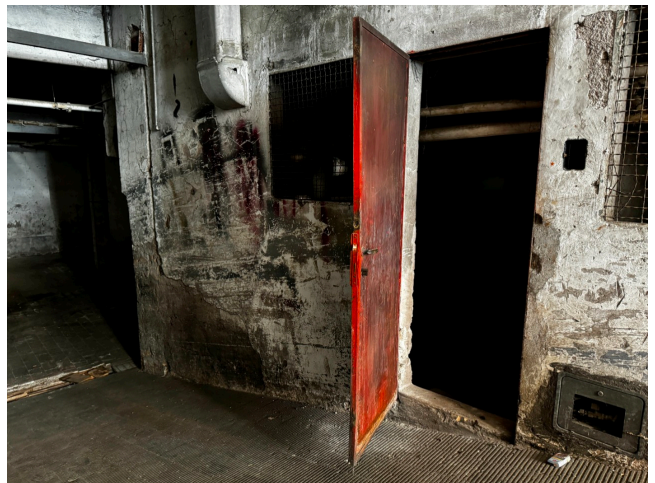

Location 3564

GARAGE
DISMESSO
ROMA (RM) TUSCOLANO - APPIO - CINECITTÀ

Ampio garage di 500mq con rampa, ambienti dismessi, vuoto, di grade fascino, con corrente elettrica.

Si può consultare la scheda online di questa location all'indirizzo <http://www.inlocation.it/location/3564>