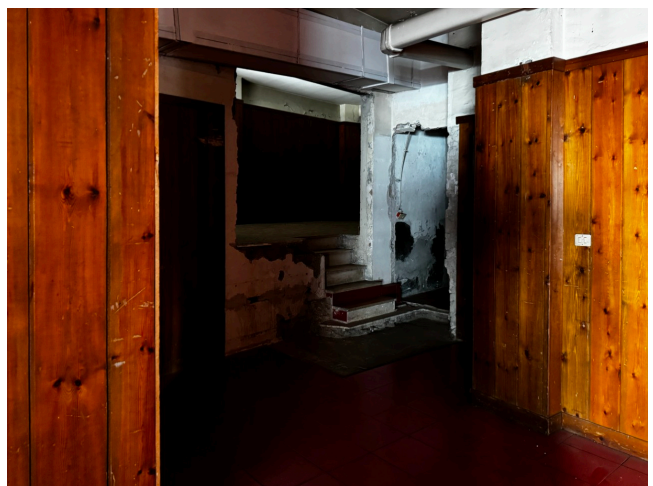

Location 3564

GARAGE
DISMESSO
ROMA (RM) TUSCOLANO - APPIO - CINECITTÀ

Ampio garage di 500mq con rampa, ambienti dismessi, vuoto, di grade fascino, con corrente elettrica.

Si può consultare la scheda online di questa location all'indirizzo <http://www.inlocation.it/location/3564>