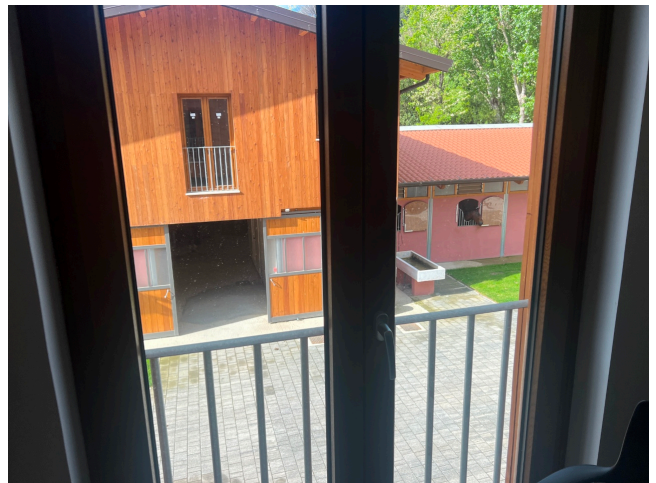

Location 3561

CIRCOLO
CONTEMPORANEO
ROMA (RM) ROMA NORD

Elegante circolo sportivo di equitazione inserito in anfiteatro naturalistico di grande fascino. Campi scuola all'aperto e al coperto di 1.800mq. Grandi paddock scuderie, box e club house in equilibrio tra Innovazione e tradizione.