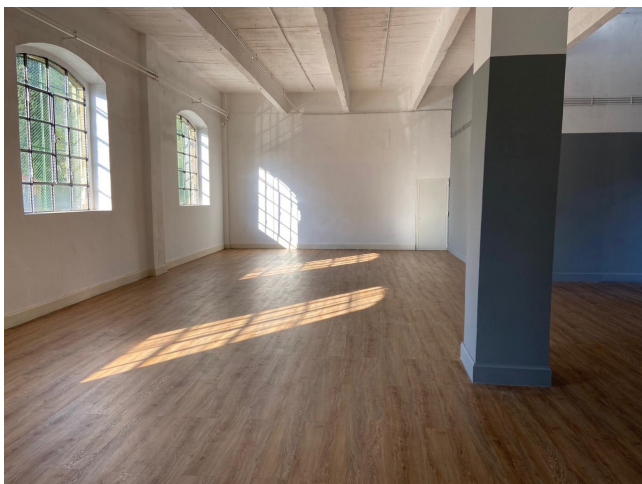

## Location 3560

LOFT  
INDUSTRIALE  
ROMA (RM) PRATI - VATICANO

spazio industriale ideale per shooting foto

Si può consultare la scheda online di questa location all'indirizzo <http://www.inlocation.it/location/3560>