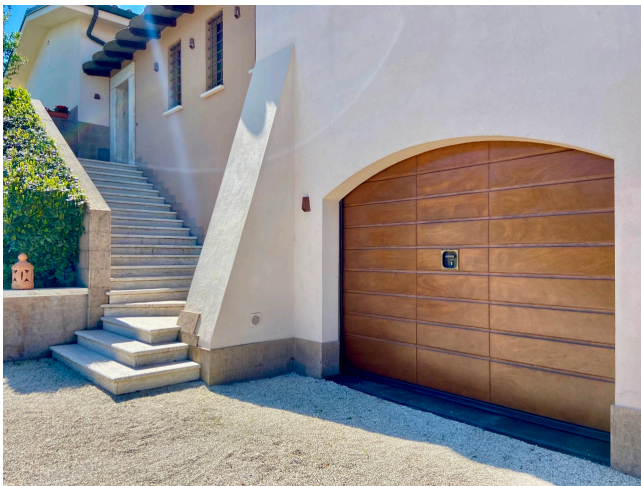

Location 3559

VILLA
CLASSICA
MENTANA (RM)

Grande villa a mentana con ampi spazi esterni molto curati.
Cucina con terrazza e vista sulle colline circostanti.
Parcheggi mezzi tecnici.

Si può consultare la scheda online di questa location all'indirizzo <http://www.inlocation.it/location/3559>