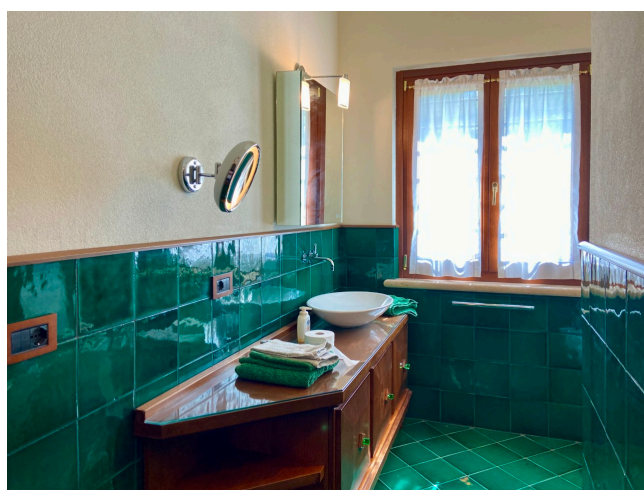

Location 3559

VILLA
CLASSICA
MENTANA (RM)

Grande villa a mentana con ampi spazi esterni molto curati.
Cucina con terrazza e vista sulle colline circostanti.
Parcheggi mezzi tecnici.

Si può consultare la scheda online di questa location all'indirizzo <http://www.inlocation.it/location/3559>