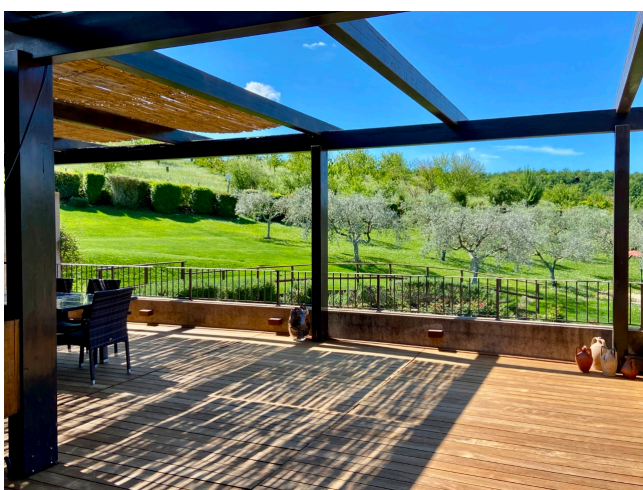

Location 3559

VILLA
CLASSICA
MENTANA (RM)

Grande villa a mentana con ampi spazi esterni molto curati.
Cucina con terrazza e vista sulle colline circostanti.
Parcheggi mezzi tecnici.

Si può consultare la scheda online di questa location all'indirizzo <http://www.inlocation.it/location/3559>