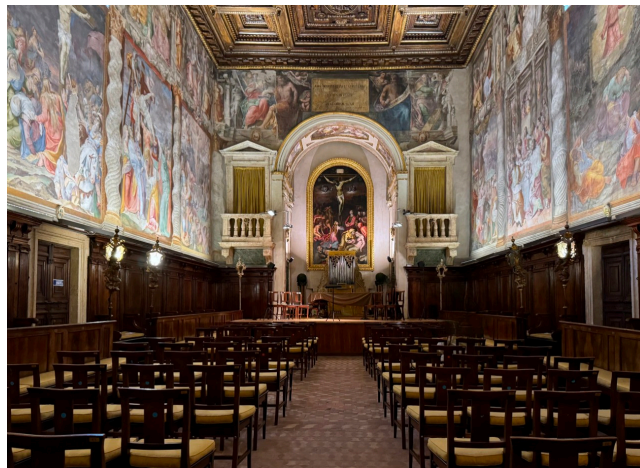

Location 3558

CHIESA
ANTICA
ROMA (RM) NAVONA / CAMPO DE' FIORI / PANTHEON

Chiesa sconsacrata affrescata, ingresso su strada, ampi spazi di appoggio al piano -1.

Si può consultare la scheda online di questa location all'indirizzo <http://www.inlocation.it/location/3558>