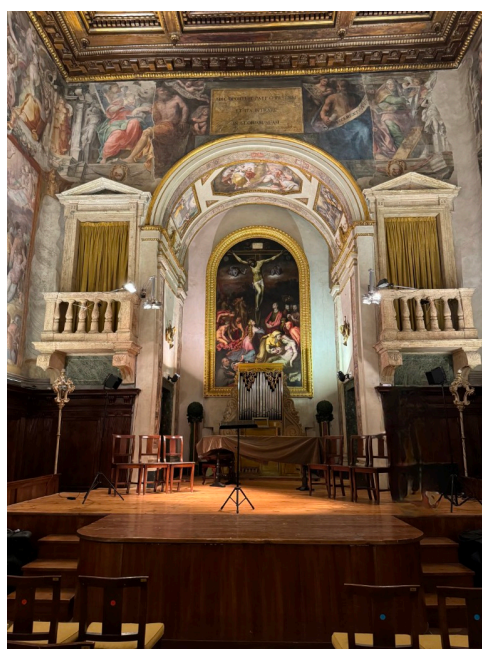

Location 3558

CHIESA
ANTICA
ROMA (RM) NAVONA / CAMPO DE' FIORI / PANTHEON

Chiesa sconsacrata affrescata, ingresso su strada, ampi spazi di appoggio al piano -1.

Si può consultare la scheda online di questa location all'indirizzo <http://www.inlocation.it/location/3558>