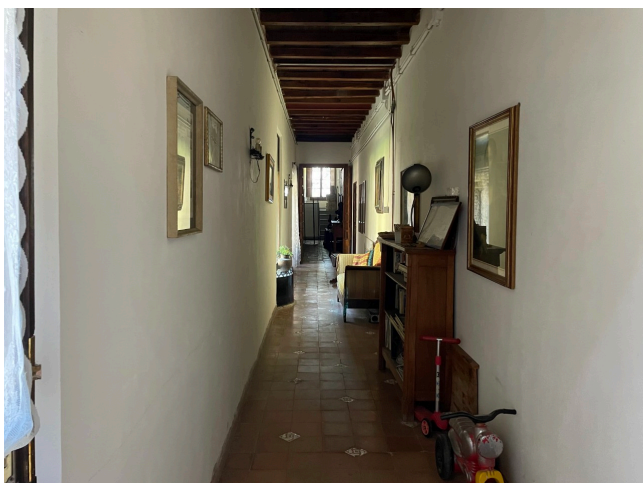

## Location 3557

CASALE  
ANTICO  
ROMA (RM) ROMA EST

Antico Convento del 1600 riconvertito in Casale con giardini, chiostri, chiesa sconsacrata, grotte, abitazioni popolari. Parcheggio mezzi tecnici

Si può consultare la scheda online di questa location all'indirizzo <http://www.inlocation.it/location/3557>