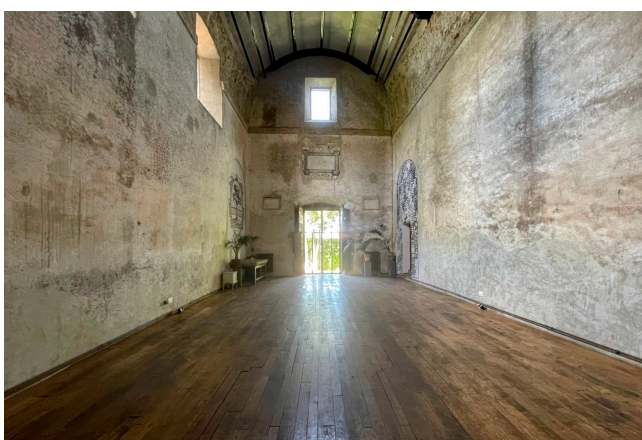

Location 3556

SERRA
MODERNA
MENTANA (RM)

Serra e loft di recente recupero.

Si può consultare la scheda online di questa location all'indirizzo <http://www.inlocation.it/location/3556>