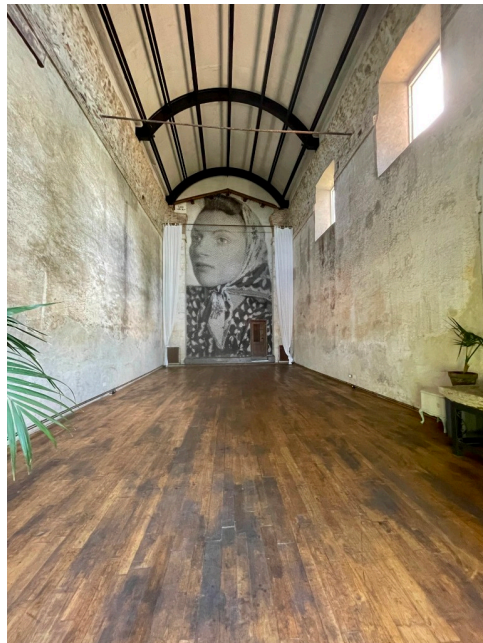

Location 3556

SERRA
MODERNA
MENTANA (RM)

Serra e loft di recente recupero.

Si può consultare la scheda online di questa location all'indirizzo <http://www.inlocation.it/location/3556>