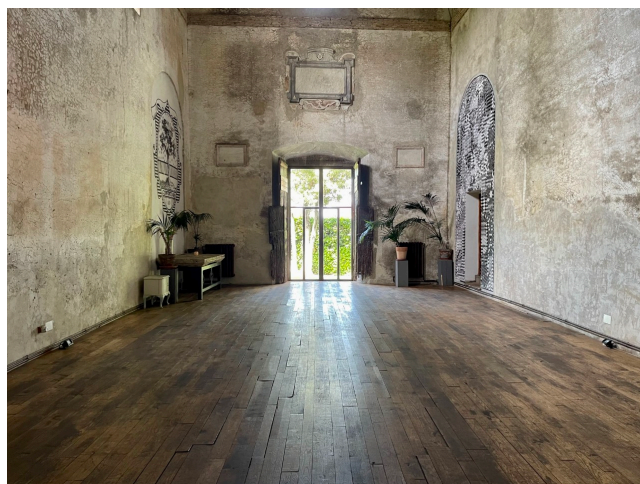

Location 3556

SERRA
MODERNA
MENTANA (RM)

Serra e loft di recente recupero.

Si può consultare la scheda online di questa location all'indirizzo <http://www.inlocation.it/location/3556>