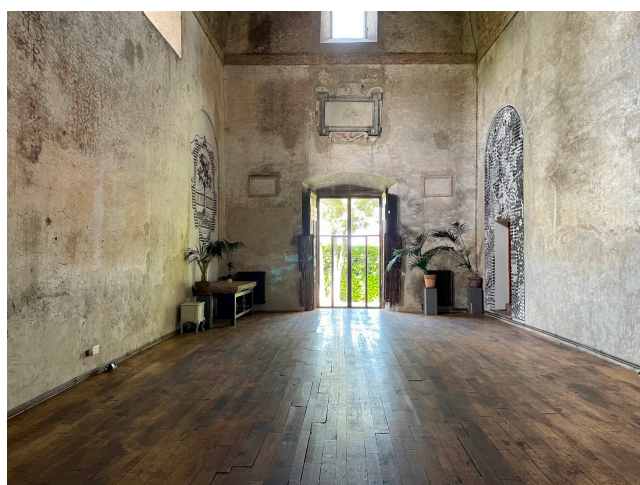

Location 3556

SERRA
MODERNA
MENTANA (RM)

Serra e loft di recente recupero.

Si può consultare la scheda online di questa location all'indirizzo <http://www.inlocation.it/location/3556>