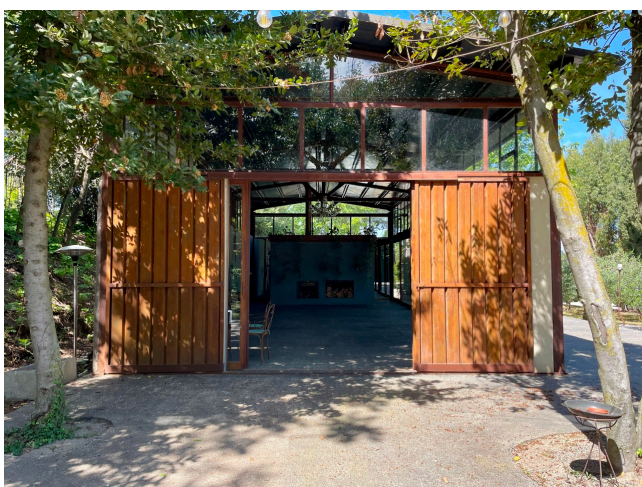

Location 3556

SERRA
MODERNA
MENTANA (RM)

Serra e loft di recente recupero.

Si può consultare la scheda online di questa location all'indirizzo <http://www.inlocation.it/location/3556>