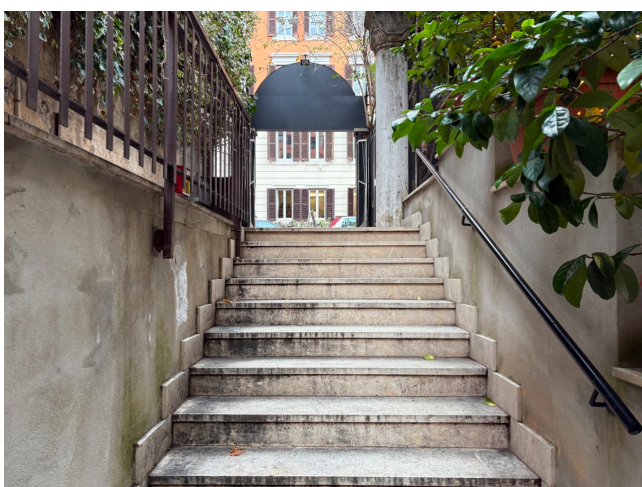

Location 3554

TEATRO
CONTEMPORANEO
ROMA (RM)

Teatro contemporaneo con spazi di appoggio comodi.

Si può consultare la scheda online di questa location all'indirizzo <http://www.inlocation.it/location/3554>