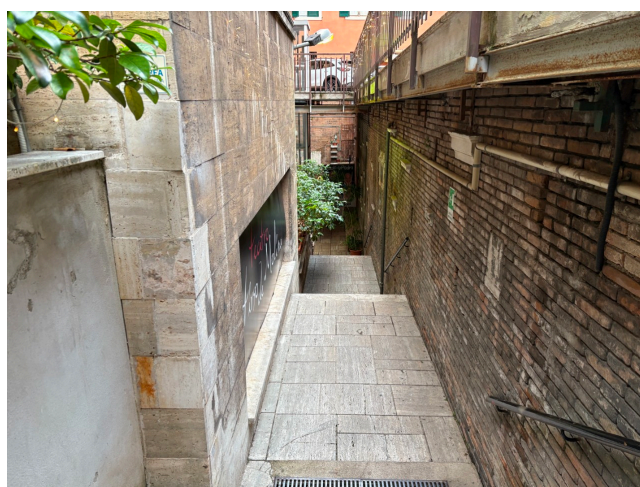

Location 3554

TEATRO
CONTEMPORANEO
ROMA (RM)

Teatro contemporaneo con spazi di appoggio comodi.

Si può consultare la scheda online di questa location all'indirizzo <http://www.inlocation.it/location/3554>