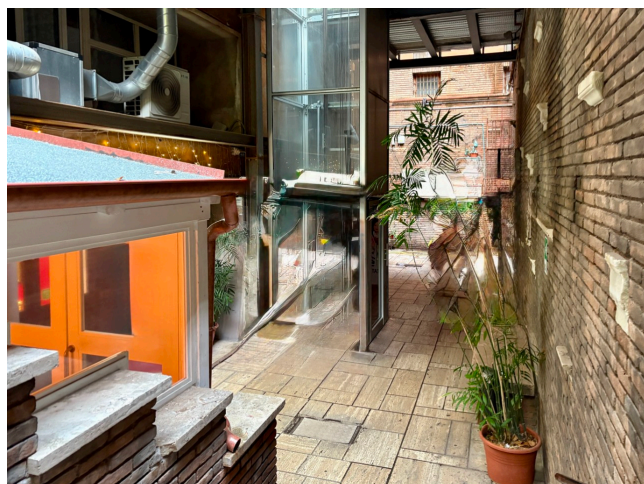

Location 3554

TEATRO
CONTEMPORANEO
ROMA (RM)

Teatro contemporaneo con spazi di appoggio comodi.

Si può consultare la scheda online di questa location all'indirizzo <http://www.inlocation.it/location/3554>