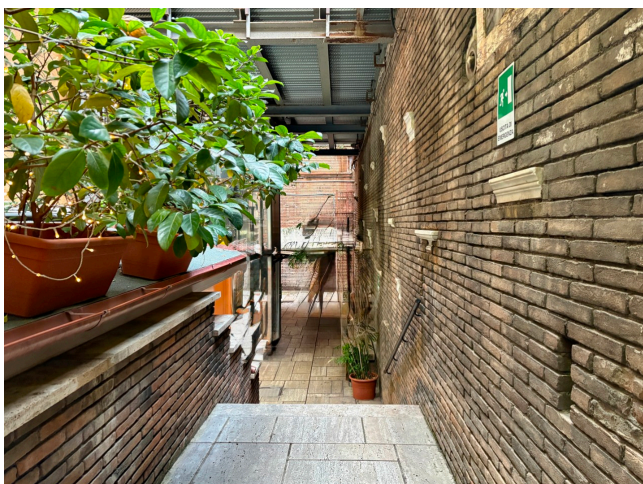

Location 3554

TEATRO
CONTEMPORANEO
ROMA (RM)

Teatro contemporaneo con spazi di appoggio comodi.

Si può consultare la scheda online di questa location all'indirizzo <http://www.inlocation.it/location/3554>