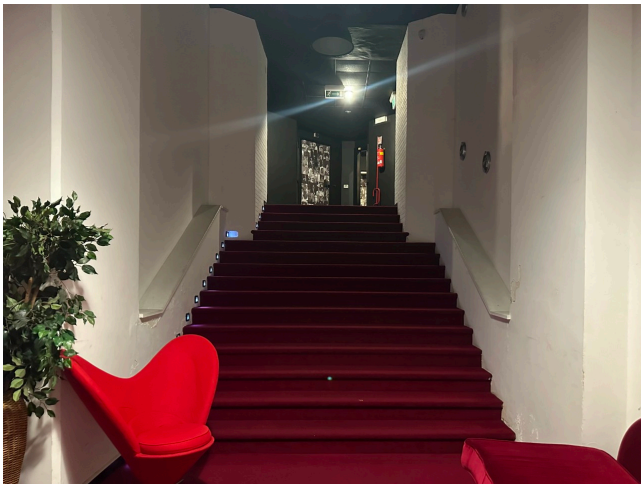

## Location 3548

TEATRO  
CONTEMPORANEO  
ROMA (RM) SAN GIOVANNI - CARACALLA

Teatro contemporaneo con parcheggio

Si può consultare la scheda online di questa location all'indirizzo <http://www.inlocation.it/location/3548>