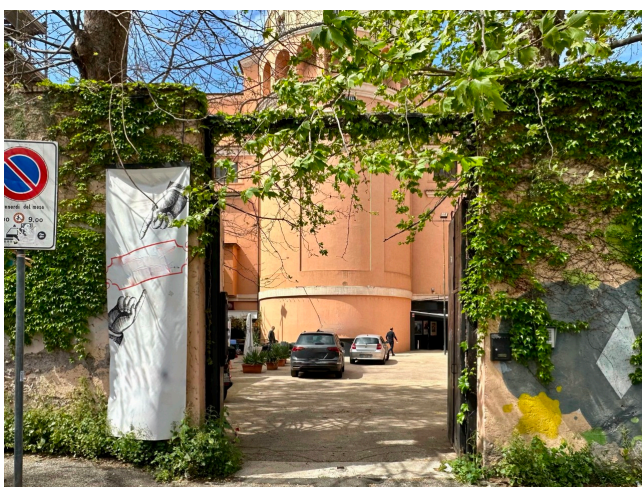

## Location 3548

TEATRO  
CONTEMPORANEO  
ROMA (RM) SAN GIOVANNI - CARACALLA

Teatro contemporaneo con parcheggio

Si può consultare la scheda online di questa location all'indirizzo <http://www.inlocation.it/location/3548>