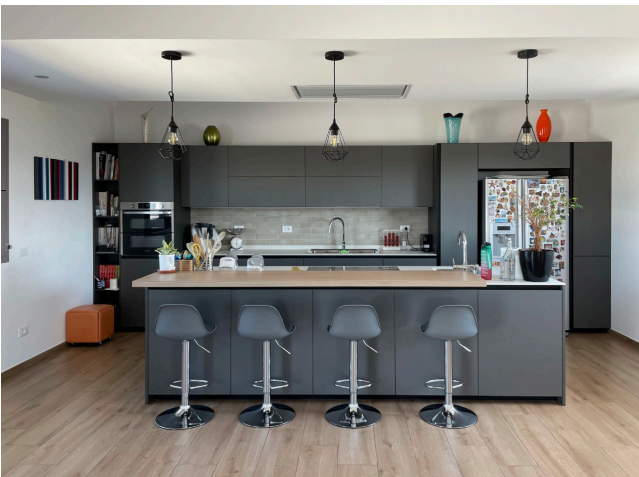

Location 3547

ATTICO
MODERNO
ROMA (RM) PORTUENSE

Appartamento di ampie dimensioni disposto su due livelli con terrazze. Ingresso al piano notte con tre grandi camere da letto con bagno in suite. Piano superiore con openspace su spazio esterno. Cucina con isola a vista.