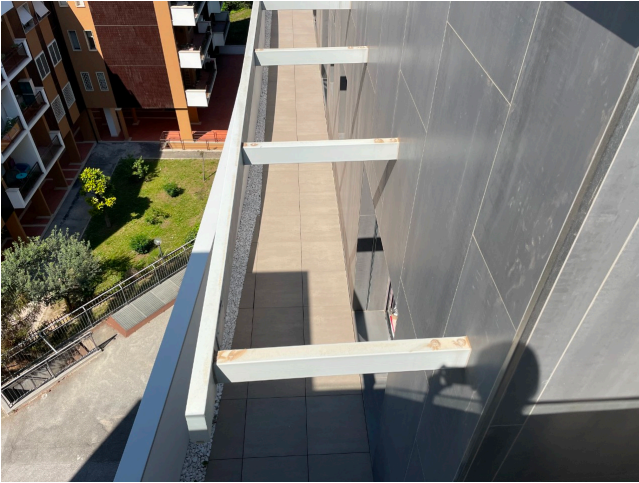

Location 3547

ATTICO
MODERNO
ROMA (RM) PORTUENSE

Appartamento di ampie dimensioni disposto su due livelli con terrazze. Ingresso al piano notte con tre grandi camere da letto con bagno in suite. Piano superiore con openspace su spazio esterno. Cucina con isola a vista.