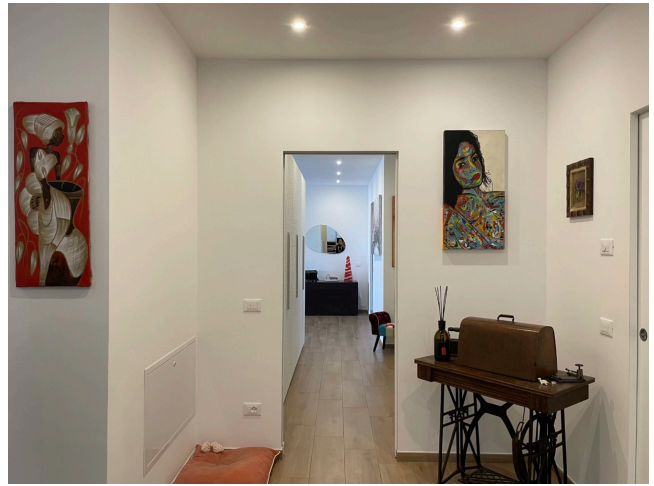

Location 3547

ATTICO
MODERNO
ROMA (RM) PORTUENSE

Appartamento di ampie dimensioni disposto su due livelli con terrazze. Ingresso al piano notte con tre grandi camere da letto con bagno in suite. Piano superiore con openspace su spazio esterno. Cucina con isola a vista.