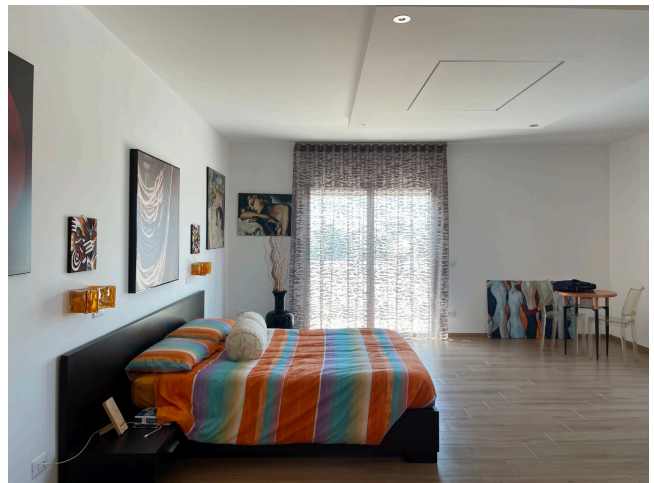

Location 3547

ATTICO
MODERNO
ROMA (RM) PORTUENSE

Appartamento di ampie dimensioni disposto su due livelli con terrazze. Ingresso al piano notte con tre grandi camere da letto con bagno in suite. Piano superiore con openspace su spazio esterno. Cucina con isola a vista.