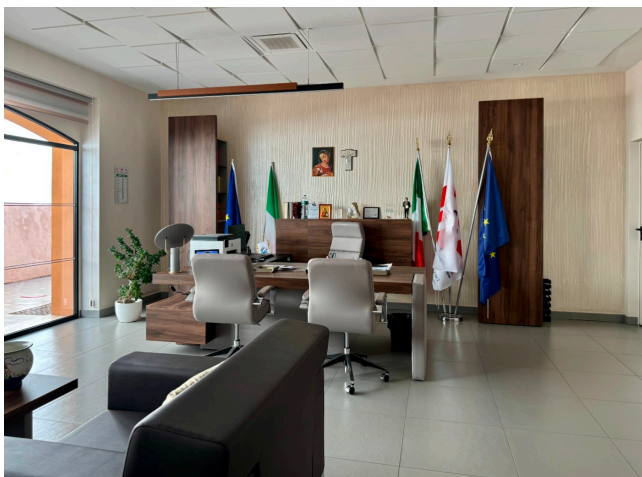

Location 3545

UFFICIO
MODERNO
ROMA (RM) SAN LORENZO - TIBURTINO

Grandi uffici moderni a vetri, varie tipologie, openspece, sale riunioni, aree esterne, sale convegni, uffici direzionali, reception, bar, parcheggi.