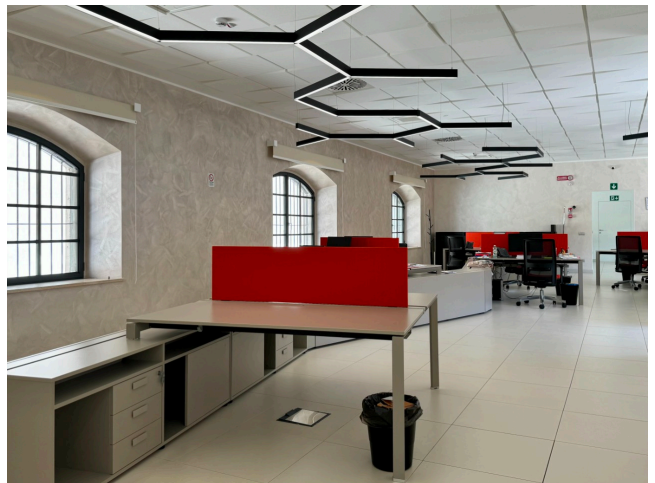

Location 3545

UFFICIO
MODERNO
ROMA (RM) SAN LORENZO - TIBURTINO

Grandi uffici moderni a vetri, varie tipologie, openspece, sale riunioni, aree esterne, sale convegni, uffici direzionali, reception, bar, parcheggi.