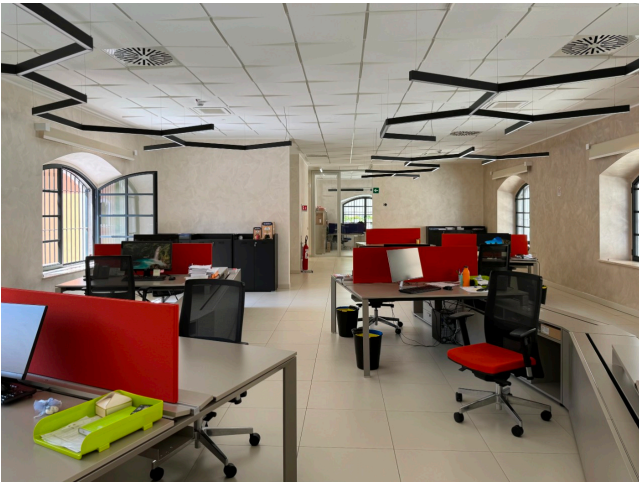

Location 3545

UFFICIO
MODERNO
ROMA (RM) SAN LORENZO - TIBURTINO

Grandi uffici moderni a vetri, varie tipologie, openspece, sale riunioni, aree esterne, sale convegni, uffici direzionali, reception, bar, parcheggi.