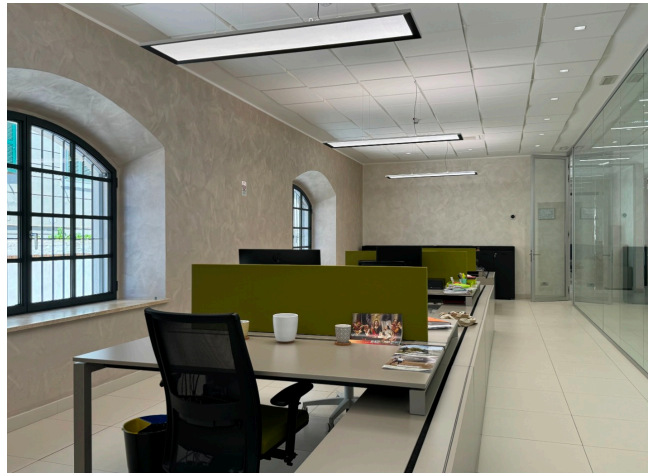

Location 3545

UFFICIO
MODERNO
ROMA (RM) SAN LORENZO - TIBURTINO

Grandi uffici moderni a vetri, varie tipologie, openspece, sale riunioni, aree esterne, sale convegni, uffici direzionali, reception, bar, parcheggi.