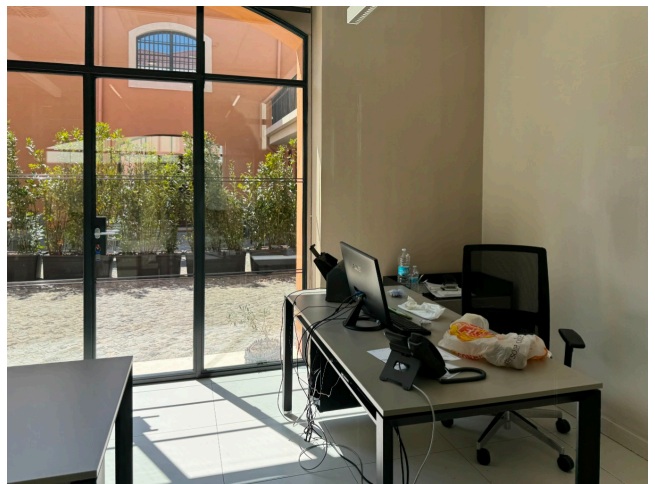

Location 3545

UFFICIO
MODERNO
ROMA (RM) SAN LORENZO - TIBURTINO

Grandi uffici moderni a vetri, varie tipologie, openspece, sale riunioni, aree esterne, sale convegni, uffici direzionali, reception, bar, parcheggi.