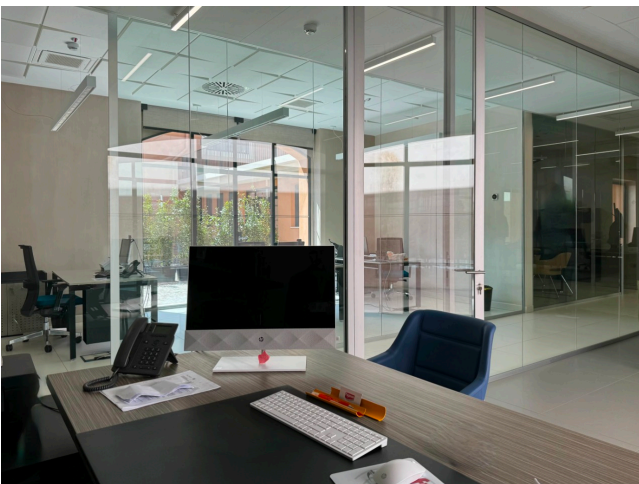

Location 3545

UFFICIO
MODERNO
ROMA (RM) SAN LORENZO - TIBURTINO

Grandi uffici moderni a vetri, varie tipologie, openspece, sale riunioni, aree esterne, sale convegni, uffici direzionali, reception, bar, parcheggi.