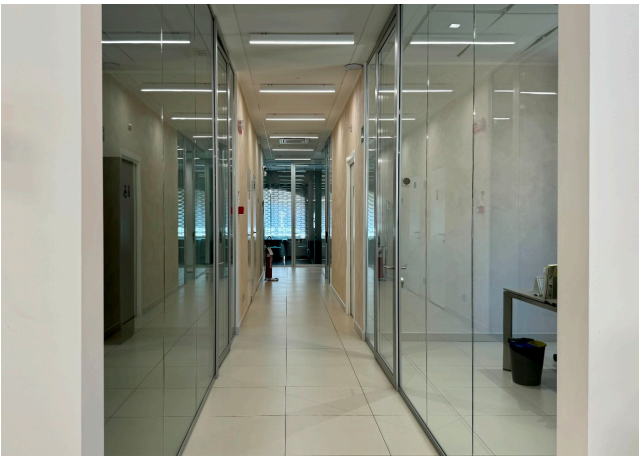

Location 3545

UFFICIO
MODERNO
ROMA (RM) SAN LORENZO - TIBURTINO

Grandi uffici moderni a vetri, varie tipologie, openspece, sale riunioni, aree esterne, sale convegni, uffici direzionali, reception, bar, parcheggi.