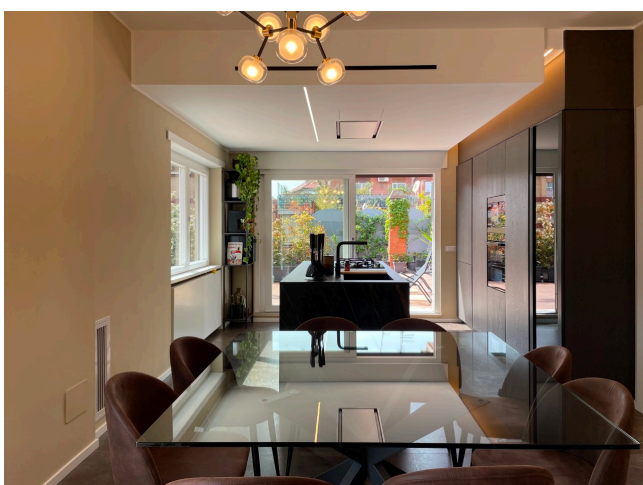

Location 3544

ATTICO
MODERNO
ROMA (RM) GIANICOLO - MONTEVERDE

Attico di recente ristrutturazione; ingresso su openspace con salotto, pranzo e cucina a vista, terrazzo ampio a livello. Terrazzo condominiale al lastrico solare.