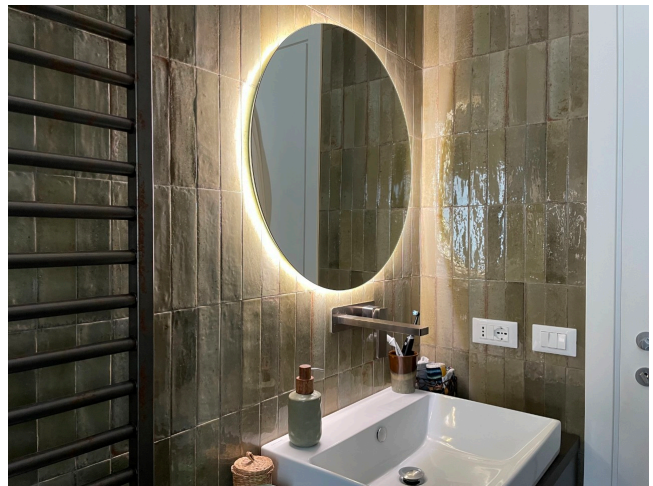

Location 3544

ATTICO
MODERNO
ROMA (RM) GIANICOLO - MONTEVERDE

Attico di recente ristrutturazione; ingresso su openspace con salotto, pranzo e cucina a vista, terrazzo ampio a livello. Terrazzo condominiale al lastrico solare.