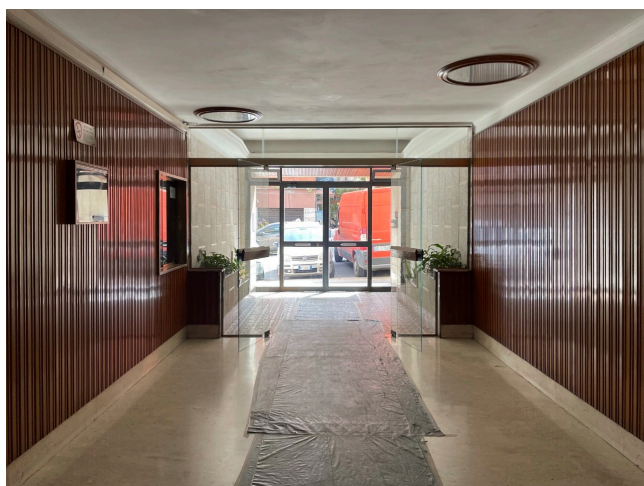

Location 3544

ATTICO
MODERNO
ROMA (RM) GIANICOLO - MONTEVERDE

Attico di recente ristrutturazione; ingresso su openspace con salotto, pranzo e cucina a vista, terrazzo ampio a livello. Terrazzo condominiale al lastrico solare.