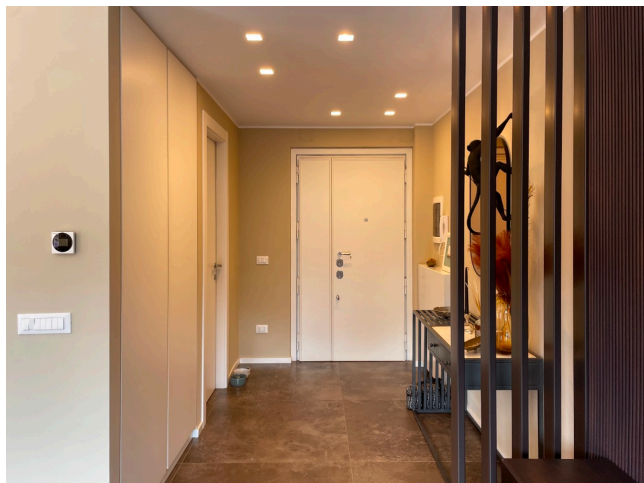

Location 3544

ATTICO
MODERNO
ROMA (RM) GIANICOLO - MONTEVERDE

Attico di recente ristrutturazione; ingresso su openspace con salotto, pranzo e cucina a vista, terrazzo ampio a livello. Terrazzo condominiale al lastrico solare.