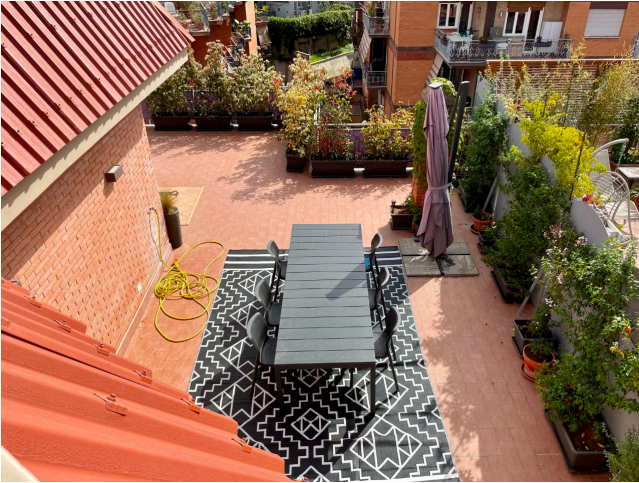

Location 3544

ATTICO
MODERNO
ROMA (RM) GIANICOLO - MONTEVERDE

Attico di recente ristrutturazione; ingresso su openspace con salotto, pranzo e cucina a vista, terrazzo ampio a livello. Terrazzo condominiale al lastrico solare.