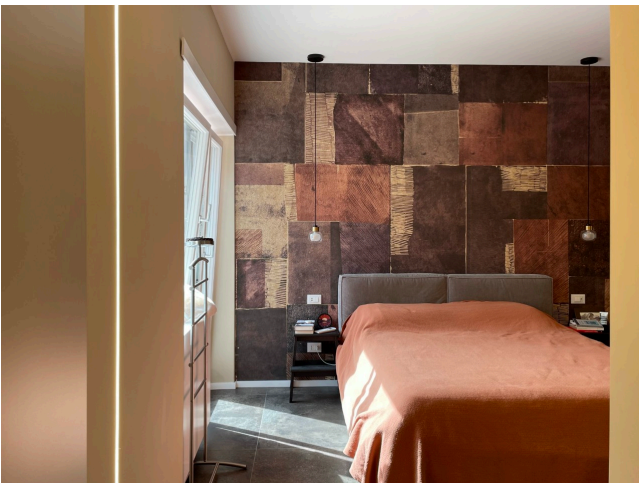

Location 3544

ATTICO
MODERNO
ROMA (RM) GIANICOLO - MONTEVERDE

Attico di recente ristrutturazione; ingresso su openspace con salotto, pranzo e cucina a vista, terrazzo ampio a livello. Terrazzo condominiale al lastrico solare.