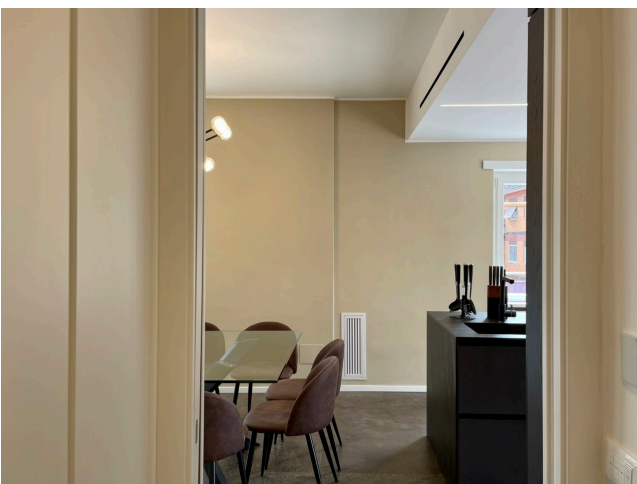

Location 3544

ATTICO
MODERNO
ROMA (RM) GIANICOLO - MONTEVERDE

Attico di recente ristrutturazione; ingresso su openspace con salotto, pranzo e cucina a vista, terrazzo ampio a livello. Terrazzo condominiale al lastrico solare.