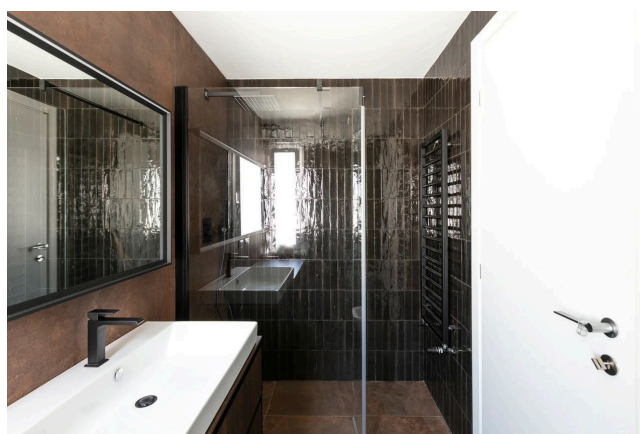

Location 3544

ATTICO
MODERNO
ROMA (RM) GIANICOLO - MONTEVERDE

Attico di recente ristrutturazione; ingresso su openspace con salotto, pranzo e cucina a vista, terrazzo ampio a livello. Terrazzo condominiale al lastrico solare.