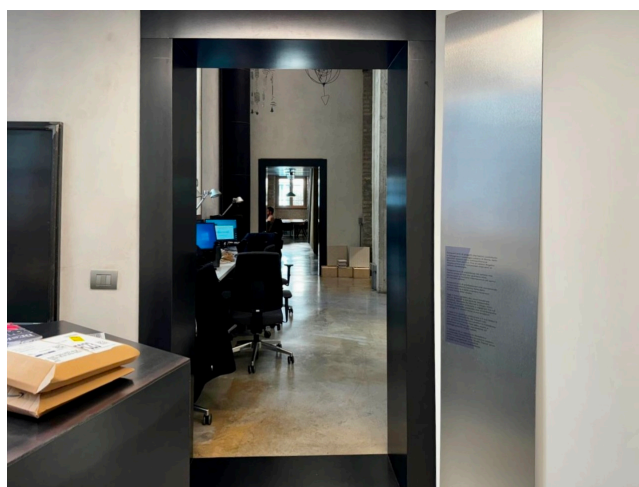

Location 3542

UFFICIO
MODERNO
ROMA (RM) OSTIENSE

Studio di Architetti ricavato da area industriale disposto su due livelli con soffitti alti.

Si può consultare la scheda online di questa location all'indirizzo <http://www.inlocation.it/location/3542>