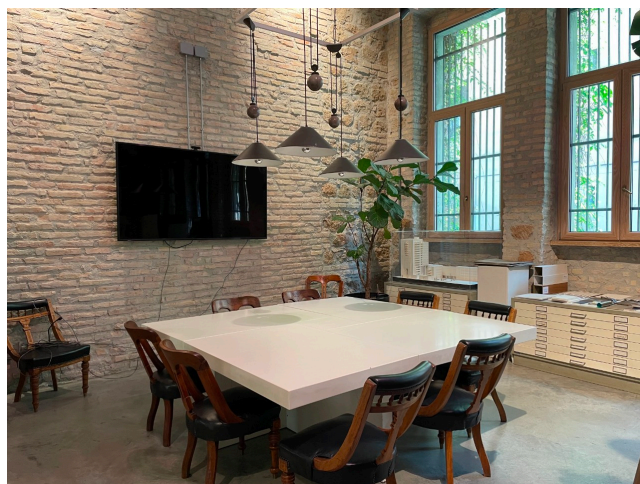

Location 3542

UFFICIO
MODERNO
ROMA (RM) OSTIENSE

Studio di Architetti ricavato da area industriale disposto su due livelli con soffitti alti.

Si può consultare la scheda online di questa location all'indirizzo <http://www.inlocation.it/location/3542>