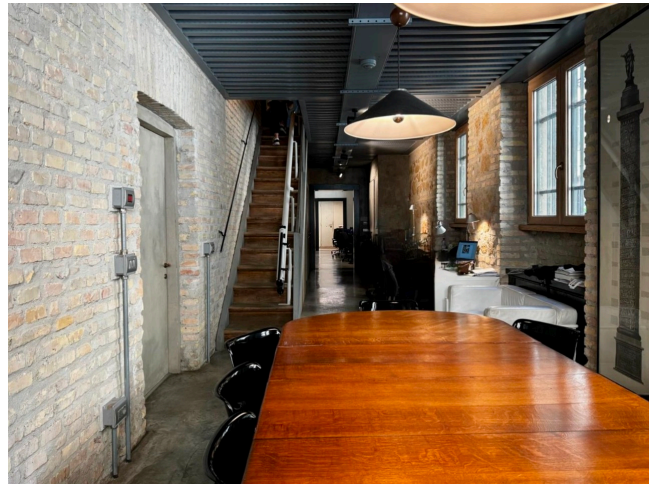

Location 3542

UFFICIO
MODERNO
ROMA (RM) OSTIENSE

Studio di Architetti ricavato da area industriale disposto su due livelli con soffitti alti.

Si può consultare la scheda online di questa location all'indirizzo <http://www.inlocation.it/location/3542>