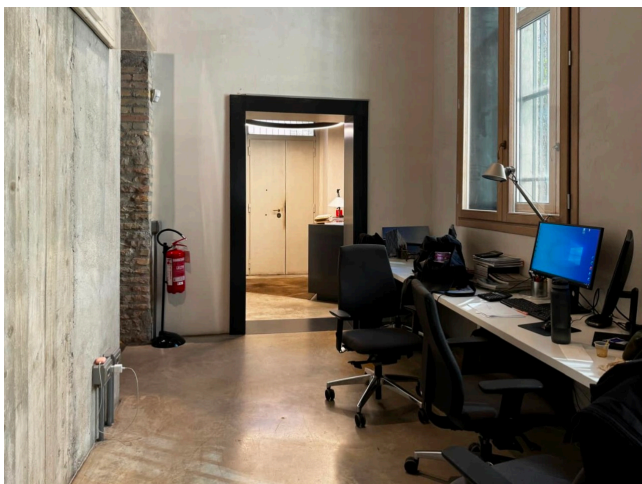

Location 3542

UFFICIO
MODERNO
ROMA (RM) OSTIENSE

Studio di Architetti ricavato da area industriale disposto su due livelli con soffitti alti.

Si può consultare la scheda online di questa location all'indirizzo <http://www.inlocation.it/location/3542>