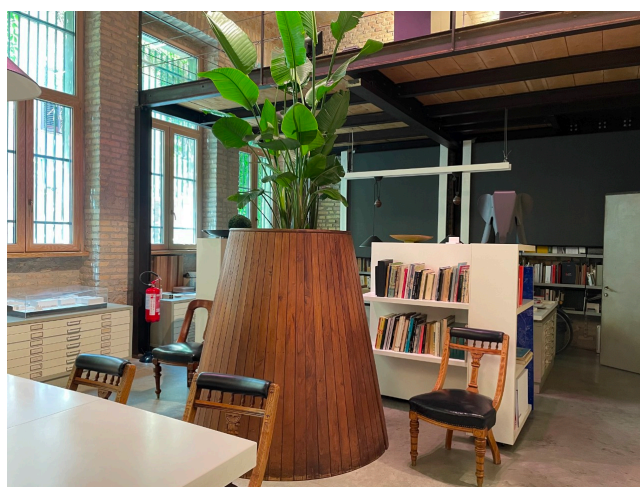

Location 3542

UFFICIO
MODERNO
ROMA (RM) OSTIENSE

Studio di Architetti ricavato da area industriale disposto su due livelli con soffitti alti.

Si può consultare la scheda online di questa location all'indirizzo <http://www.inlocation.it/location/3542>