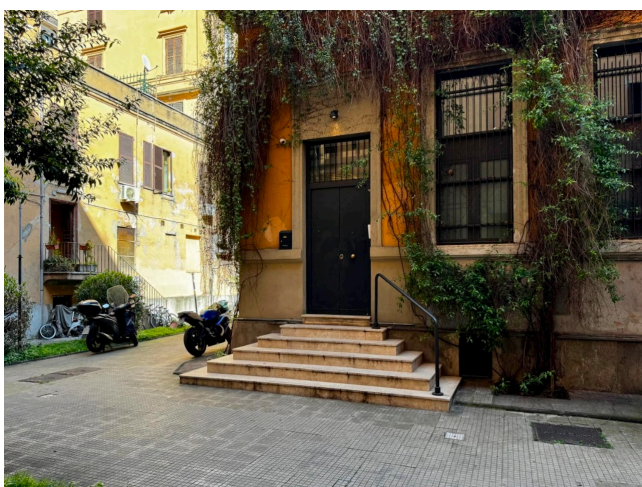

Location 3542

UFFICIO
MODERNO
ROMA (RM) OSTIENSE

Studio di Architetti ricavato da area industriale disposto su due livelli con soffitti alti.

Si può consultare la scheda online di questa location all'indirizzo <http://www.inlocation.it/location/3542>