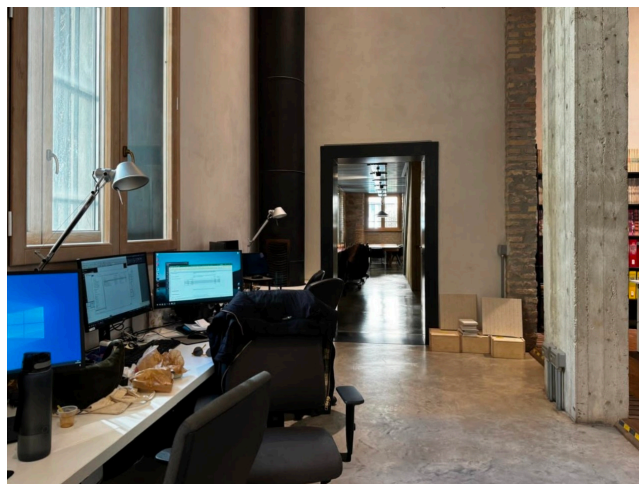

Location 3542

UFFICIO
MODERNO
ROMA (RM) OSTIENSE

Studio di Architetti ricavato da area industriale disposto su due livelli con soffitti alti.

Si può consultare la scheda online di questa location all'indirizzo <http://www.inlocation.it/location/3542>