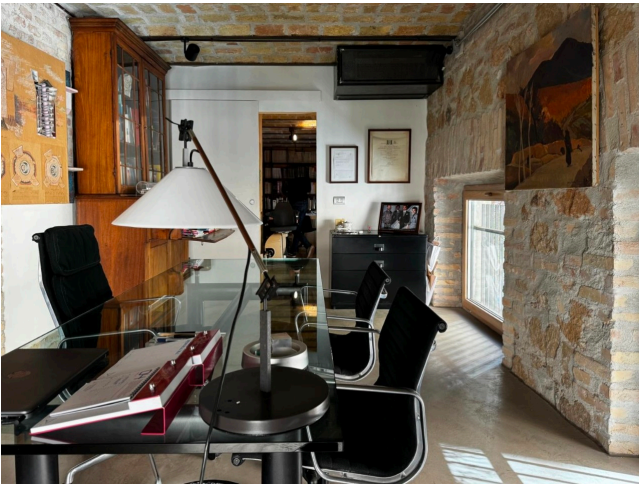

Location 3542

UFFICIO
MODERNO
ROMA (RM) OSTIENSE

Studio di Architetti ricavato da area industriale disposto su due livelli con soffitti alti.

Si può consultare la scheda online di questa location all'indirizzo <http://www.inlocation.it/location/3542>