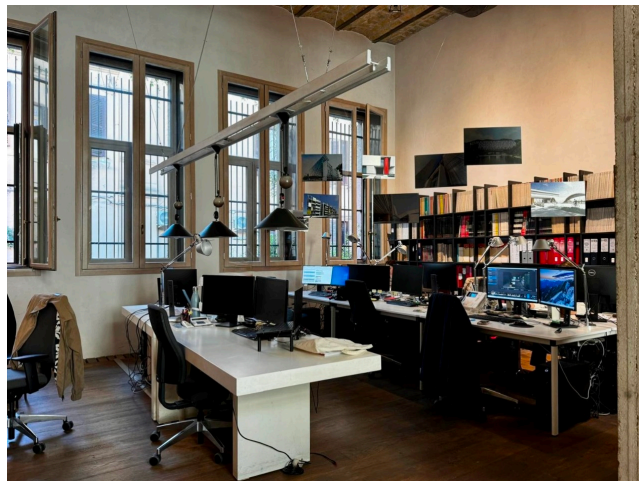

Location 3542

UFFICIO
MODERNO
ROMA (RM) OSTIENSE

Studio di Architetti ricavato da area industriale disposto su due livelli con soffitti alti.

Si può consultare la scheda online di questa location all'indirizzo <http://www.inlocation.it/location/3542>