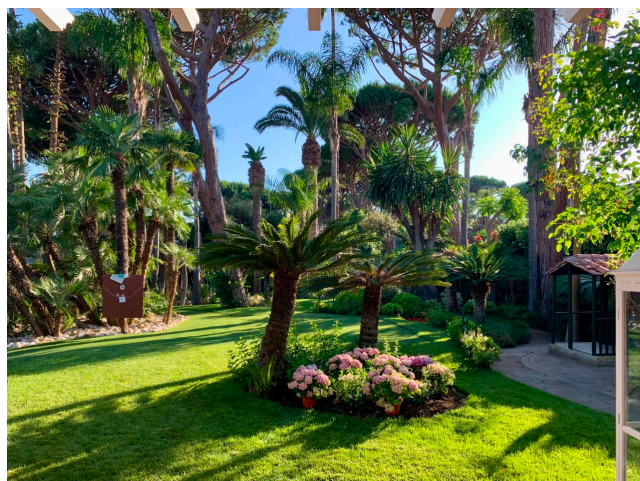

Location 3536

VILLA
ANNI 80/90
FREGENE (RM)

Villa con ampi spazi esterni ed interni molto curati, giardino con varie tipologie di cactus e piante esotiche

Si può consultare la scheda online di questa location all'indirizzo <http://www.inlocation.it/location/3536>